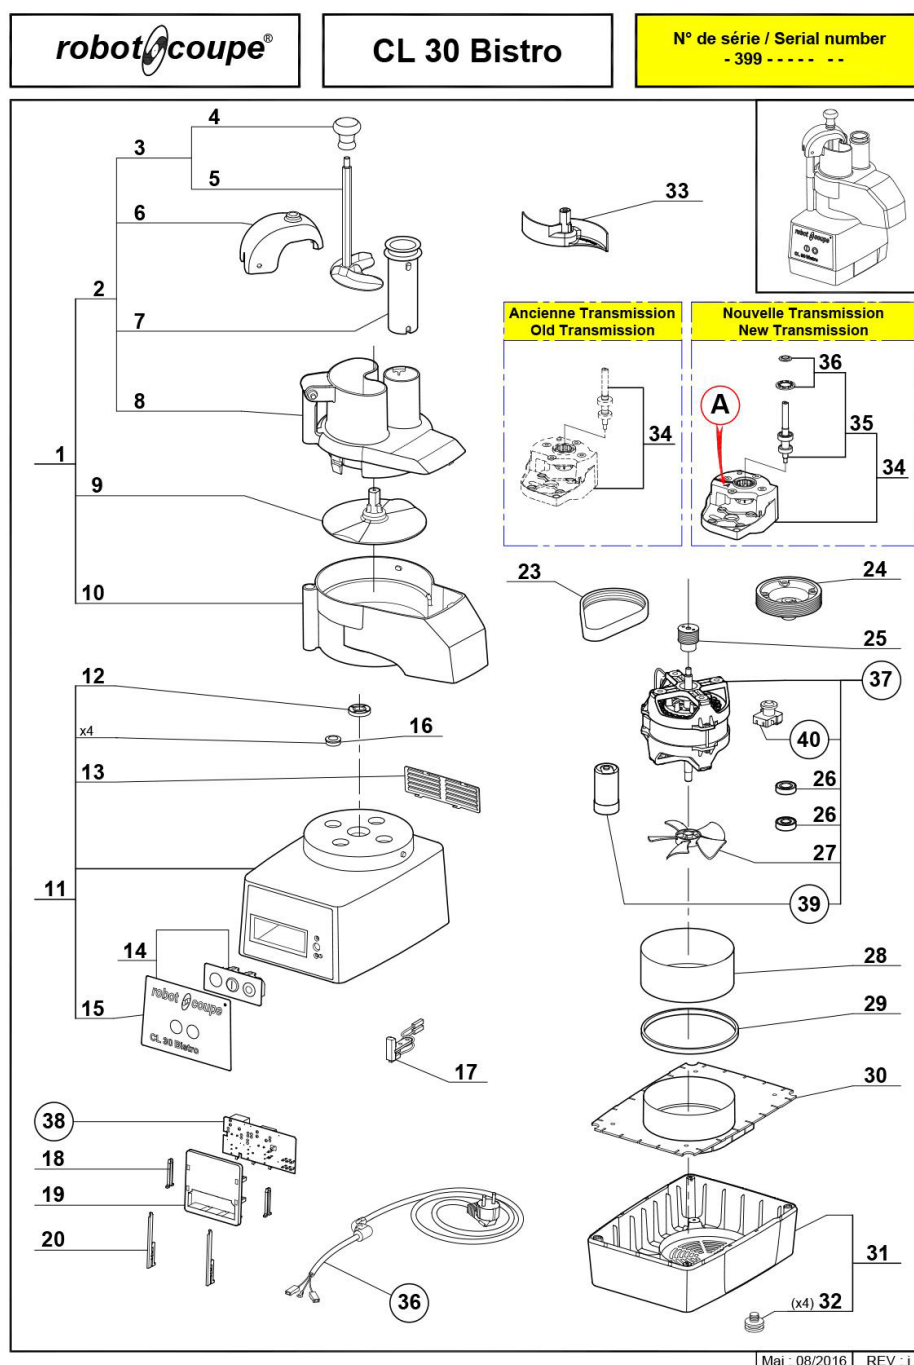

szatkownica do warzyw, CL30 BISTRO, P 0.5 kW, U 230 V

Kod katalogowy: 713300

Nr części (V nr rys. nr części z rysunku)	Nazwa	Kod
V713300V01-01	pojemnik z pokrywą - komplet	C001402
V713300V01-02	pokrywka kompletna	C001630
V713300V01-03	popychacz z rączką	C001536
V713300V01-04	rączka	C001205
V713300V01-05	popychacz bez rączki	C001270
V713300V01-06	przewodnica popychacza	C001300
V713300V01-07	popychacz okrągły	C001352
V713300V01-08	pokrywa	C001298
V713300V01-09	tarcza odrzutnik	C001299
V713300V01-10	korpus dolny	C001297
V713300V01-11	obudowa silnika	C001707
V713300V01-12	Uszczelniacz	C001792
V713300V01-13	Oslona wentylatora	C001284
V713300V01-14	panel sterowania	C001706
V713300V01-15	oslona przednia	C001776
V713300V01-16	odbój gumowy	C001276
V713300V01-17	kontaktor	C001454
V713300V01-18	mocowanie płyty	C001237
V713300V01-19	ścianka mocowania płyty	C001236
V713300V01-20	mocowanie płyty	C001342
V713300V01-23	pasek wieloklinowy	C001809
V713300V01-24	koło pasowe	C001238
V713300V01-25	koło pasowe małe	C001239
V713300V01-26	łożysko	C001867
V713300V01-27	Wentylator	C001334
V713300V01-28	Oslona wentylatora silnika	
V713300V01-29	Tłumik drgań	
V713300V01-30	Oslona	
V713300V01-31	podstawa	C001606
V713300V01-32	Nóżka	C001772
V713300V01-33	Wyrzutnik kapusty	C008188
V713300V01-34	wał główny + mocowanie	C001489
V713300V01-35	wałek napędowy	C008818
V713300V01-36	przewód zasilający	C001815
V713300V01-37	silnik	C001581
V713300V01-38	płyta sterująca	C001266
V713300V01-40	kondensator 60 µF	C001866
V713300V01-41	wyłącznik rozruchowy(cewka)	C001786