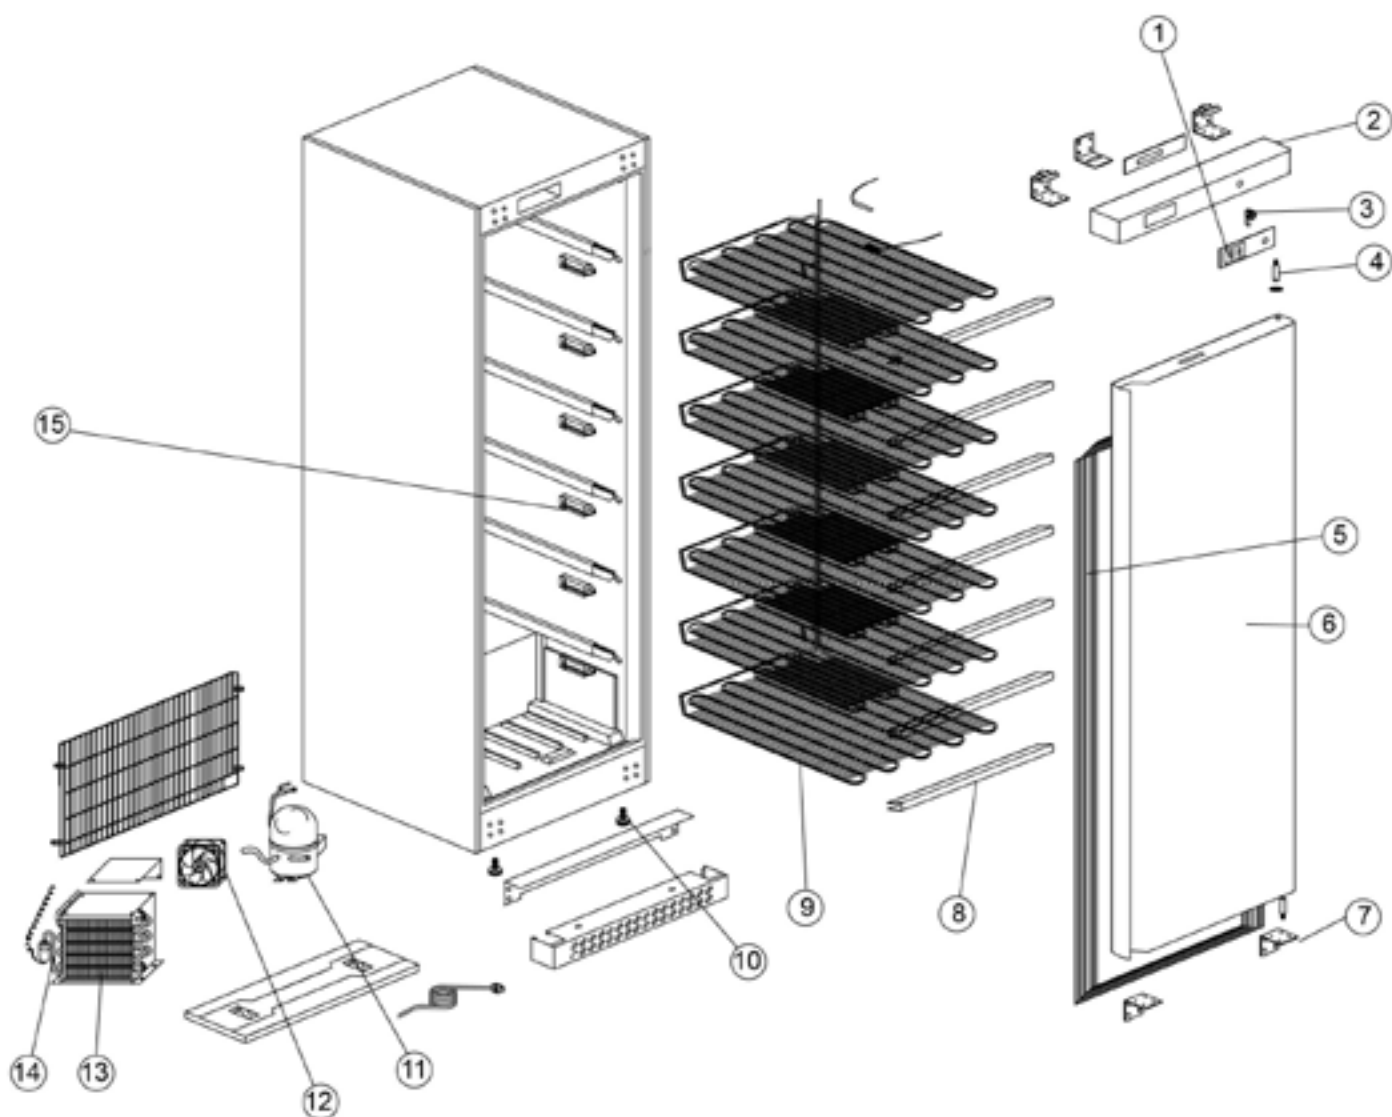

szafa mroźnicza ze stali nierdzewnej, wewnątrz z ABS, V 620 I

Kod katalogowy: 880603

Nr części (V nr rys. nr części z rysunku)	Nazwa	Kod
V880603V02-01	Termostat	C008059
V880603V02-02	Panel przedni	
V880603V02-03	Zamek	C008773
V880603V02-04	Oś zawiasu	C010477
V880603V02-05	Uszczelka	C007569
V880603V02-06	Drzwi	
V880603V02-07	Wspornik zawiasu	C010479
V880603V02-08	Oslona parownika	
V880603V02-09	Parownik	
V880603V02-10	Nóżka	C006110
V880603V02-11	Sprężarka	
V880603V02-12	Wentylator skraplacza	C001101
V880603V02-13	Skraplacz	
V880603V02-14	Filtr odwadniacz	C010868
V880603V02-15	Mocowanie parownika	C006128