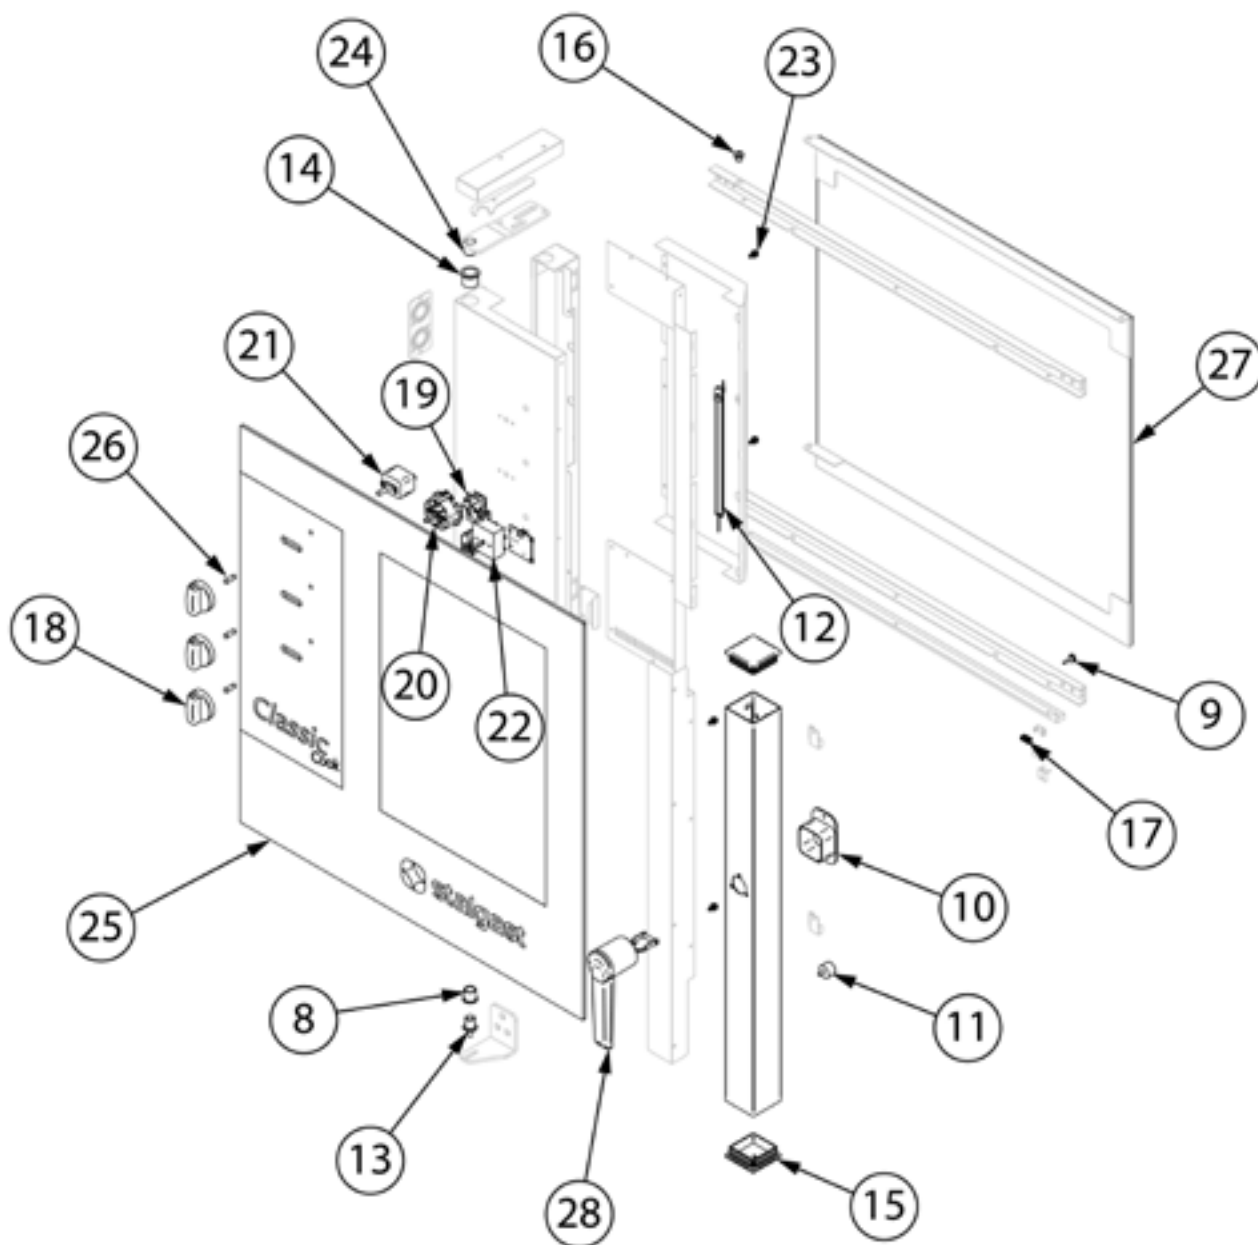

piec konwekcyjno-parowy, STALGAST ClassicCook, manualny, 7xGN1/1, P 10.2 kW

Kod katalogowy: 9100045

Nr części (V nr rys. nr części z rysunku)	Nazwa	Kod
V9100045V01-01	Nóżka	C013149
V9100045V01-02	Termostat bezpieczeństwa	C013111
V9100045V01-03	Wentylator	C013133
V9100045V01-04	Przełącznik czasowy do zmiany obrotów 4 min	C013116
V9100045V01-05	Transformator	C013124
V9100045V01-06	Kondensator	
V9100045V01-07	Stycznik	C013127
V9100045V01-08	Tuleja drzwi	
V9100045V01-09	Ogranicznik elastyczny d 12x3	
V9100045V01-10	Plastikowa wkładka	
V9100045V01-11	Odbojnik D21-M5	
V9100045V01-12	Oświetlenie	C013123
V9100045V01-13	Dolny sworzeń zawiasu M6	
V9100045V01-14	Tuleja brązowa drzwi 20x24x20 mm	
V9100045V01-15	Zaślepka kolumny drzwi	
V9100045V01-16	Tuleja	
V9100045V01-17	Chwytnak ze sprężyną	
V9100045V01-18	Pokrętło	C013195
V9100045V01-19	Buzzer	C013115
V9100045V01-20	Wyłącznik czasowy 120 min	C013113
V9100045V01-21	Termostat	C013110
V9100045V01-22	Regulator energii	C013118
V9100045V01-23	Odbojnik szyby wewnętrznej	
V9100045V01-24	Górna oś zawiasu	
V9100045V01-25	Szyba zewnętrzna (728,5x728,5x5)	C013191
V9100045V01-26	Lampka sygnalizacyjna	
V9100045V01-27	Szyba wewnętrzna	C013187
V9100045V01-28	Rączka drzwi	C013119
V9100045V01-29	Komin	
V9100045V01-30	Tuleja silikonowa	
V9100045V01-31	Złącze nylonowe	
V9100045V01-32	Rurka zaparowania	C013796
V9100045V01-33	Uszczelka rurki	
V9100045V01-34	Grzałka 10 kW	C013085
V9100045V01-35	Wentylator	C013087
V9100045V01-36	Łożysko silnika	C013157

Nr części (V nr rys. nr części z rysunku)	Nazwa	Kod
V9100045V01-37	Śruba	
V9100045V01-38	Silnik	C013092
V9100045V01-39	Śruba L20	
V9100045V01-40	Uszczelka komina	
V9100045V01-41	Przyłącze elektryczne	
V9100045V01-42	Uszczelka drzwi	C013197
V9100045V01-43	Wyłącznik krańcowy drzwi	C013162
V9100045V01-44	Blokada zamka	C013121
V9100045V01-45	Elektrozawór	C013106