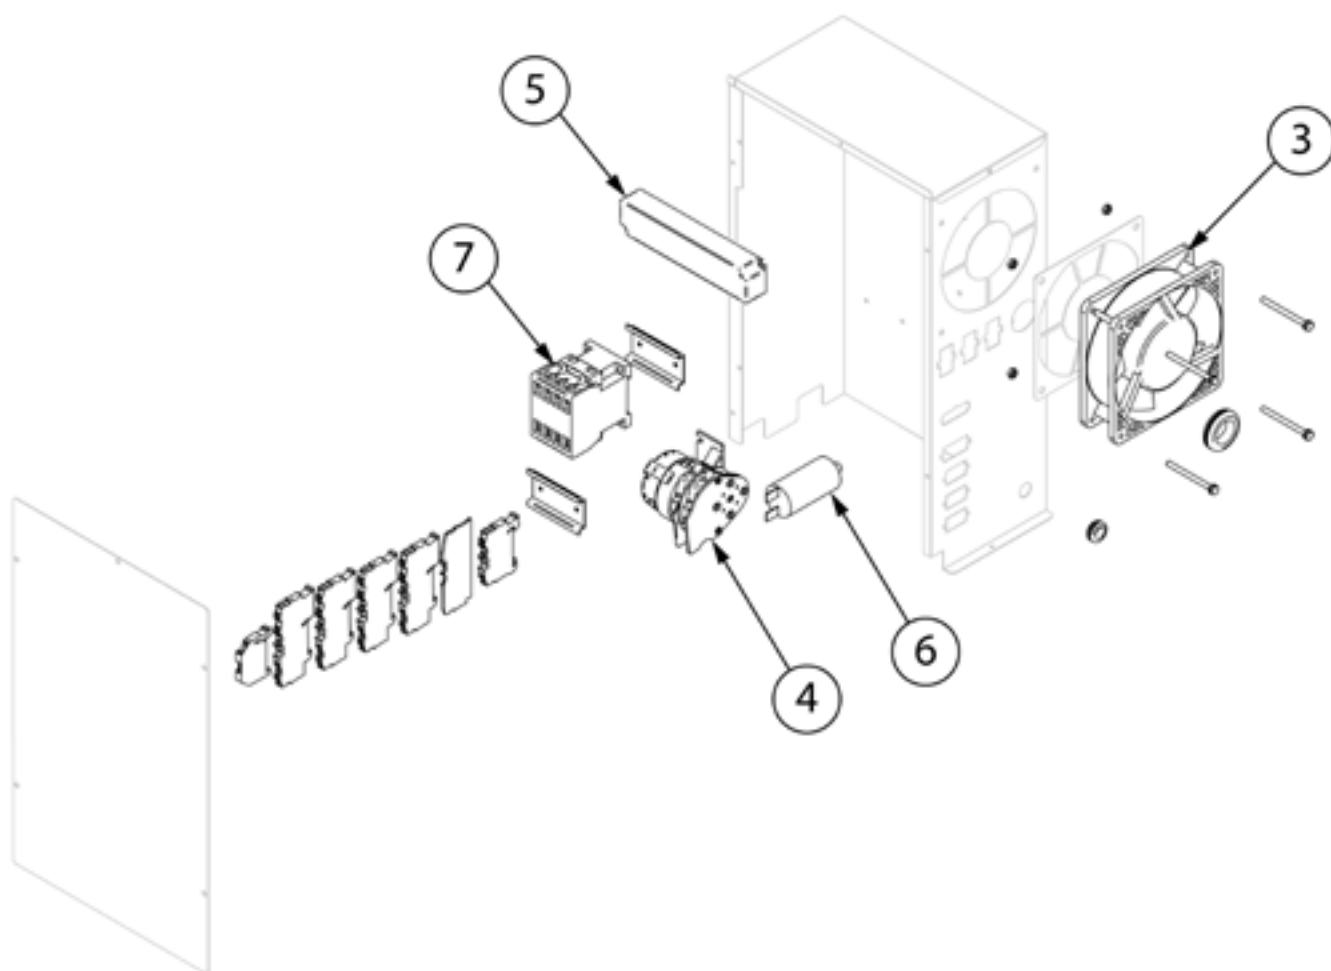

piec konwekcyjno-parowy, STALGAST ClassicCook, manualny, 7xGN1/1, P 10.2 kW

Kod katalogowy: 9100045

Nr części (V nr rys. nr części z rysunku)	Nazwa	Kod
V9100045V01-01	Nóżka	C013149
V9100045V01-02	Termostat bezpieczeństwa	C013111
V9100045V01-03	Wentylator	C013133
V9100045V01-04	Przełącznik czasowy do zmiany obrotów 4 min	C013116
V9100045V01-05	Transformator	C013124
V9100045V01-06	Kondensator	
V9100045V01-07	Stycznik	C013127
V9100045V01-08	Tuleja drzwi	
V9100045V01-09	Ogranicznik elastyczny d 12x3	
V9100045V01-10	Plastikowa wkładka	
V9100045V01-11	Odbojnik D21-M5	
V9100045V01-12	Oświetlenie	C013123
V9100045V01-13	Dolny sworzeń zawiasu M6	
V9100045V01-14	Tuleja brązowa drzwi 20x24x20 mm	
V9100045V01-15	Zaślepka kolumny drzwi	
V9100045V01-16	Tuleja	
V9100045V01-17	Chwytnak ze sprężyną	
V9100045V01-18	Pokrętło	C013195
V9100045V01-19	Buzzer	C013115
V9100045V01-20	Wyłącznik czasowy 120 min	C013113
V9100045V01-21	Termostat	C013110
V9100045V01-22	Regulator energii	C013118
V9100045V01-23	Odbojnik szyby wewnętrznej	
V9100045V01-24	Górna oś zawiasu	
V9100045V01-25	Szyba zewnętrzna (728,5x728,5x5)	C013191
V9100045V01-26	Lampka sygnalizacyjna	
V9100045V01-27	Szyba wewnętrzna	C013187
V9100045V01-28	Rączka drzwi	C013119
V9100045V01-29	Komin	
V9100045V01-30	Tuleja silikonowa	
V9100045V01-31	Złącze nylonowe	
V9100045V01-32	Rurka zaparowania	C013796
V9100045V01-33	Uszczelka rurki	
V9100045V01-34	Grzałka 10 kW	C013085
V9100045V01-35	Wentylator	C013087
V9100045V01-36	Łożysko silnika	C013157

Nr części (V nr rys. nr części z rysunku)	Nazwa	Kod
V9100045V01-37	Śruba	
V9100045V01-38	Silnik	C013092
V9100045V01-39	Śruba L20	
V9100045V01-40	Uszczelka komina	
V9100045V01-41	Przyłącze elektryczne	
V9100045V01-42	Uszczelka drzwi	C013197
V9100045V01-43	Wyłącznik krańcowy drzwi	C013162
V9100045V01-44	Blokada zamka	C013121
V9100045V01-45	Elektrozawór	C013106