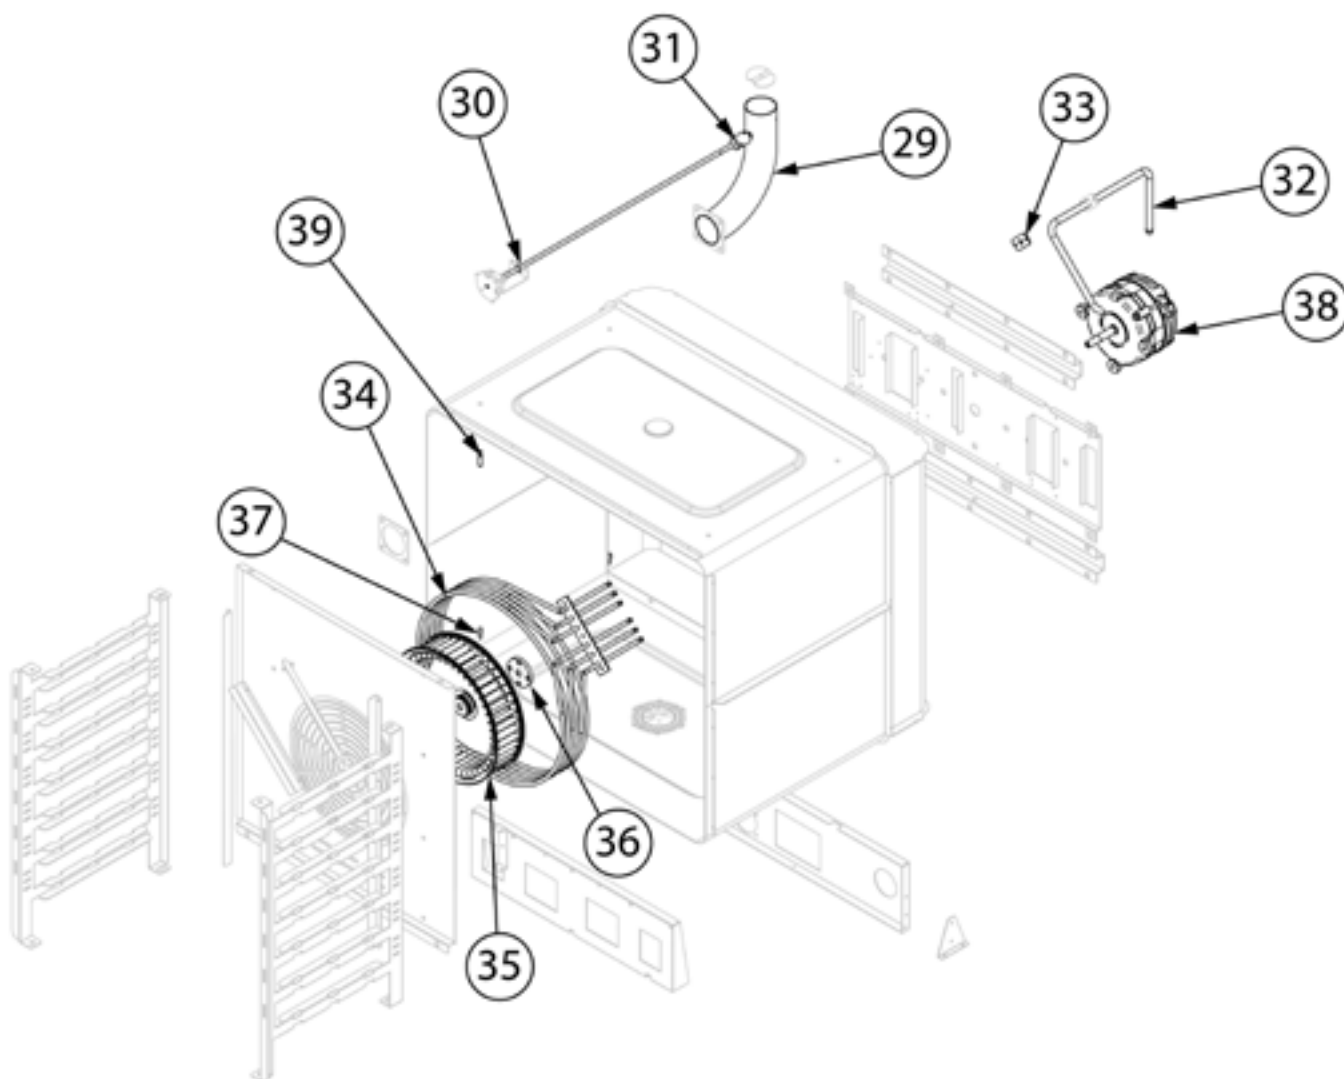

piec konwekcyjno-parowy, STALGAST ClassicCook, manualny, 7xGN1/1, P 10.2 kW

Kod katalogowy: 9100045

Nr części (V nr rys. nr części z rysunku)	Nazwa	Kod
V9100045V01-01	Nóżka	C013149
V9100045V01-02	Termostat bezpieczeństwa	C013111
V9100045V01-03	Wentylator	C013133
V9100045V01-04	Przełącznik czasowy do zmiany obrotów 4 min	C013116
V9100045V01-05	Transformator	C013124
V9100045V01-06	Kondensator	
V9100045V01-07	Stycznik	C013127
V9100045V01-08	Tuleja drzwi	
V9100045V01-09	Ogranicznik elastyczny d 12x3	
V9100045V01-10	Plastikowa wkładka	
V9100045V01-11	Odbojnik D21-M5	
V9100045V01-12	Oświetlenie	C013123
V9100045V01-13	Dolny sworzeń zawiasu M6	
V9100045V01-14	Tuleja brązowa drzwi 20x24x20 mm	
V9100045V01-15	Zaślepka kolumny drzwi	
V9100045V01-16	Tuleja	
V9100045V01-17	Chwytnak ze sprężyną	
V9100045V01-18	Pokrętło	C013195
V9100045V01-19	Buzzer	C013115
V9100045V01-20	Wyłącznik czasowy 120 min	C013113
V9100045V01-21	Termostat	C013110
V9100045V01-22	Regulator energii	C013118
V9100045V01-23	Odbojnik szyby wewnętrznej	
V9100045V01-24	Górna oś zawiasu	
V9100045V01-25	Szyba zewnętrzna (728,5x728,5x5)	C013191
V9100045V01-26	Lampka sygnalizacyjna	
V9100045V01-27	Szyba wewnętrzna	C013187
V9100045V01-28	Rączka drzwi	C013119
V9100045V01-29	Komin	
V9100045V01-30	Tuleja silikonowa	
V9100045V01-31	Złącze nylonowe	
V9100045V01-32	Rurka zaparowania	C013796
V9100045V01-33	Uszczelka rurki	
V9100045V01-34	Grzałka 10 kW	C013085
V9100045V01-35	Wentylator	C013087
V9100045V01-36	Łożysko silnika	C013157

Nr części (V nr rys. nr części z rysunku)	Nazwa	Kod
V9100045V01-37	Śruba	
V9100045V01-38	Silnik	C013092
V9100045V01-39	Śruba L20	
V9100045V01-40	Uszczelka komina	
V9100045V01-41	Przyłącze elektryczne	
V9100045V01-42	Uszczelka drzwi	C013197
V9100045V01-43	Wyłącznik krańcowy drzwi	C013162
V9100045V01-44	Blokada zamka	C013121
V9100045V01-45	Elektrozawór	C013106