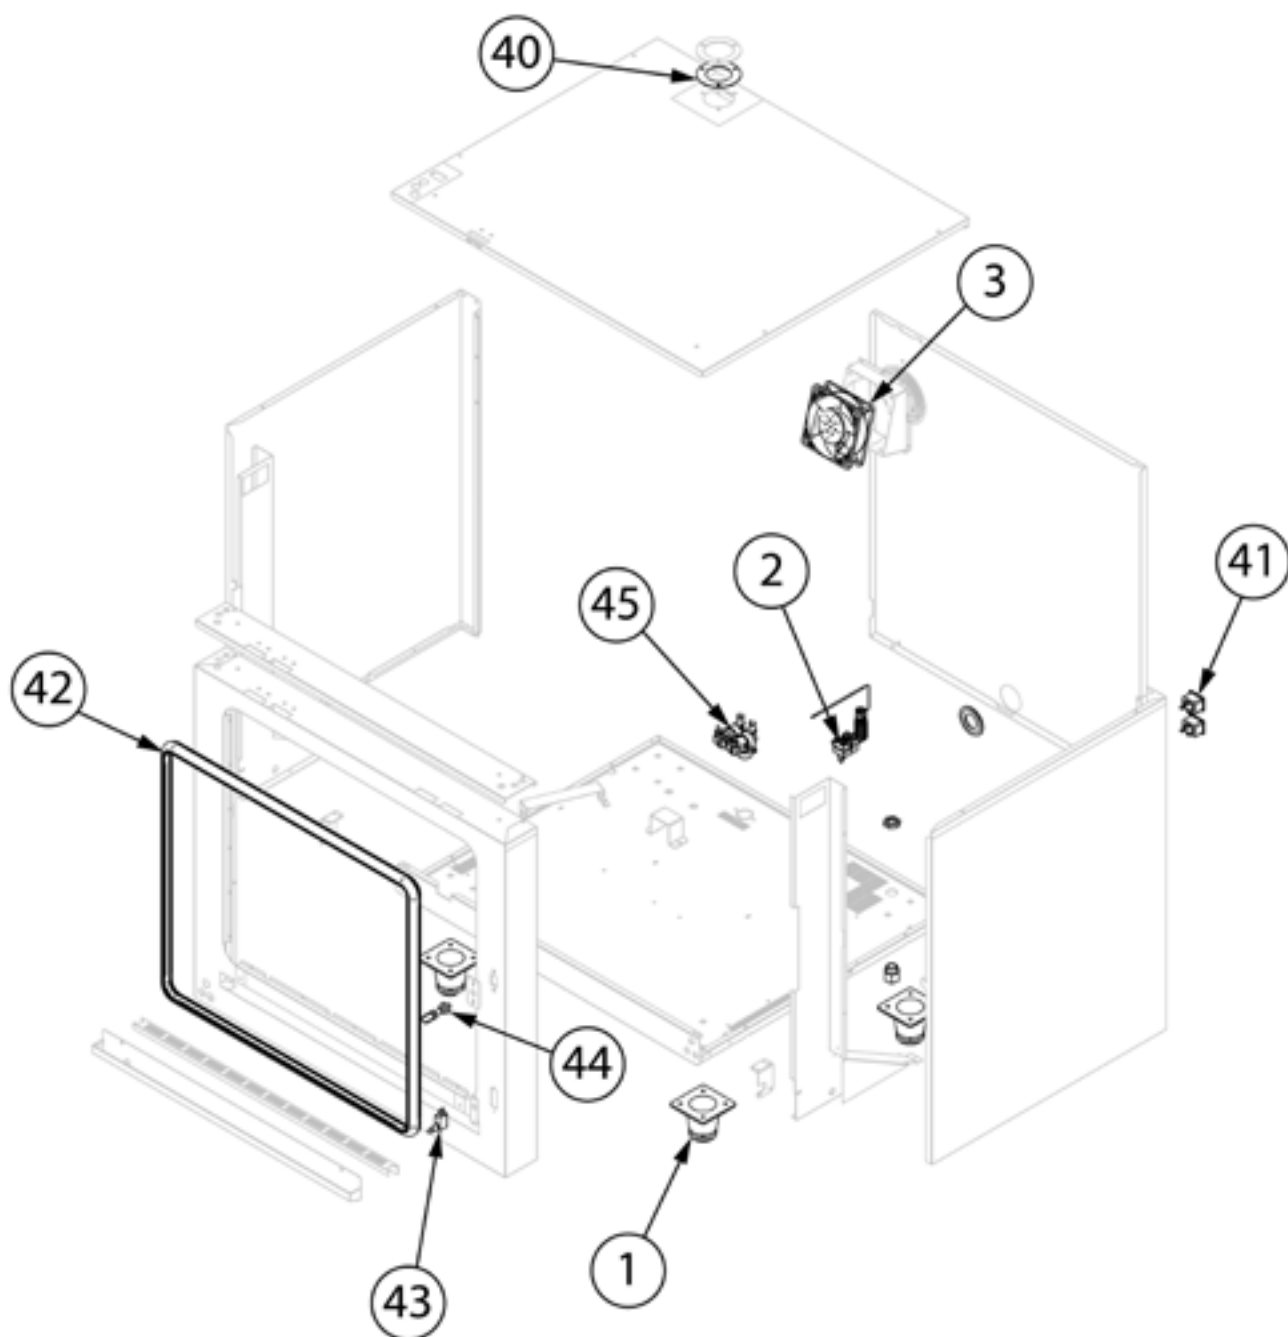

piec konwekcyjno-parowy, STALGAST ClassicCook, manualny, 7xGN1/1, P 10.2 kW

Kod katalogowy: 9100045

Nr części (V nr rys. nr części z rysunku)	Nazwa	Kod
V9100045V01-01	Nóżka	C013149
V9100045V01-02	Termostat bezpieczeństwa	C013111
V9100045V01-03	Wentylator	C013133
V9100045V01-04	Przełącznik czasowy do zmiany obrotów 4 min	C013116
V9100045V01-05	Transformator	C013124
V9100045V01-06	Kondensator	
V9100045V01-07	Stycznik	C013127
V9100045V01-08	Tuleja drzwi	
V9100045V01-09	Ogranicznik elastyczny d 12x3	
V9100045V01-10	Plastikowa wkładka	
V9100045V01-11	Odbojnik D21-M5	
V9100045V01-12	Oświetlenie	C013123
V9100045V01-13	Dolny sworzeń zawiasu M6	
V9100045V01-14	Tuleja brązowa drzwi 20x24x20 mm	
V9100045V01-15	Zaślepka kolumny drzwi	
V9100045V01-16	Tuleja	
V9100045V01-17	Chwytnak ze sprężyną	
V9100045V01-18	Pokrętło	C013195
V9100045V01-19	Buzzer	C013115
V9100045V01-20	Wyłącznik czasowy 120 min	C013113
V9100045V01-21	Termostat	C013110
V9100045V01-22	Regulator energii	C013118
V9100045V01-23	Odbojnik szyby wewnętrznej	
V9100045V01-24	Górna oś zawiasu	
V9100045V01-25	Szyba zewnętrzna (728,5x728,5x5)	C013191
V9100045V01-26	Lampka sygnalizacyjna	
V9100045V01-27	Szyba wewnętrzna	C013187
V9100045V01-28	Rączka drzwi	C013119
V9100045V01-29	Komin	
V9100045V01-30	Tuleja silikonowa	
V9100045V01-31	Złącze nylonowe	
V9100045V01-32	Rurka zaparowania	C013796
V9100045V01-33	Uszczelka rurki	
V9100045V01-34	Grzałka 10 kW	C013085
V9100045V01-35	Wentylator	C013087
V9100045V01-36	Łożysko silnika	C013157

Nr części (V nr rys. nr części z rysunku)	Nazwa	Kod
V9100045V01-37	Śruba	
V9100045V01-38	Silnik	C013092
V9100045V01-39	Śruba L20	
V9100045V01-40	Uszczelka komina	
V9100045V01-41	Przyłącze elektryczne	
V9100045V01-42	Uszczelka drzwi	C013197
V9100045V01-43	Wyłącznik krańcowy drzwi	C013162
V9100045V01-44	Blokada zamka	C013121
V9100045V01-45	Elektrozawór	C013106