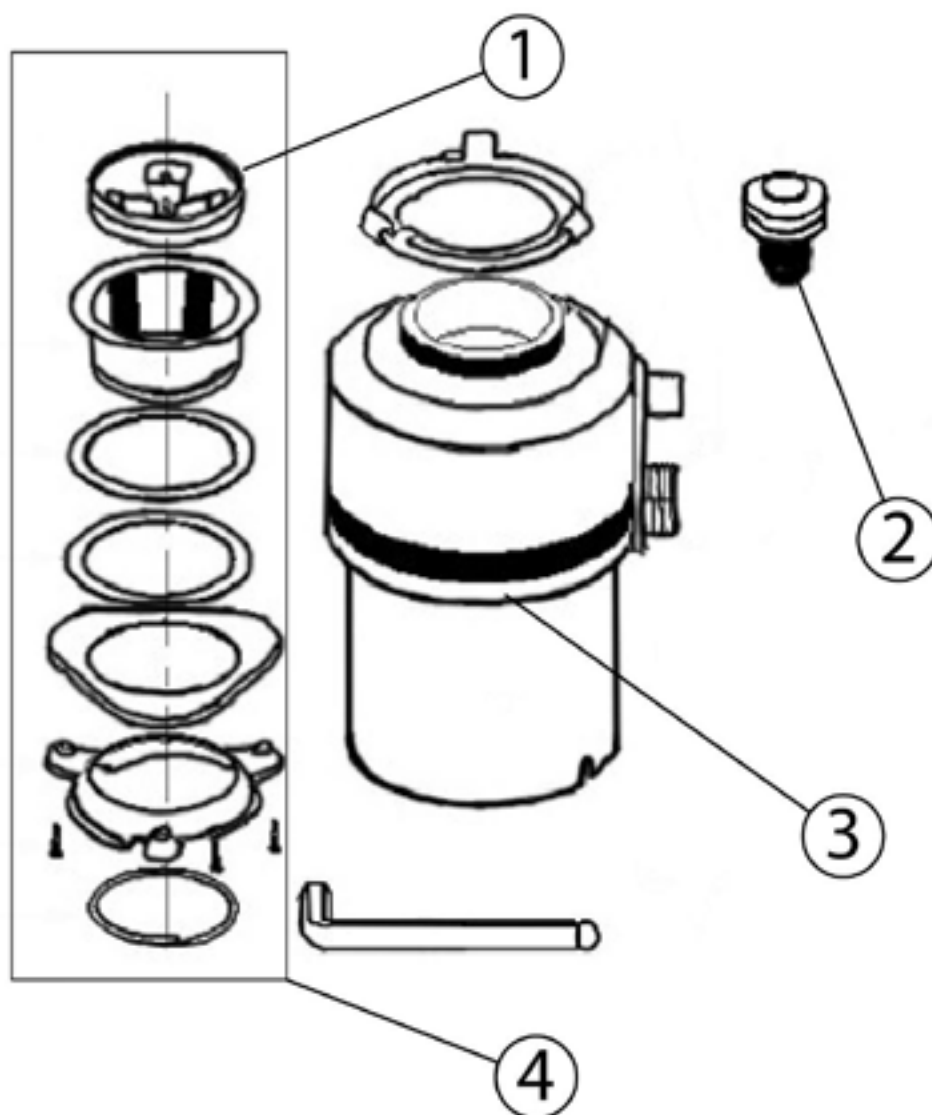

**młynek koloidalny z włącznikiem pneumatycznym,  
P 0.56 kW, U 230 V**

Kod katalogowy: 650025

---

<b>Nr części (V nr rys. nr części z rysunku)</b>	<b>Nazwa</b>	<b>Kod</b>
V650025V01-01	Guma antyrozbryzgowa	C011837
V650025V01-02	Włącznik pneumatyczny	C011839
V650025V01-03	Silnik	C011840
V650025V01-04	Kołnierz	C011838