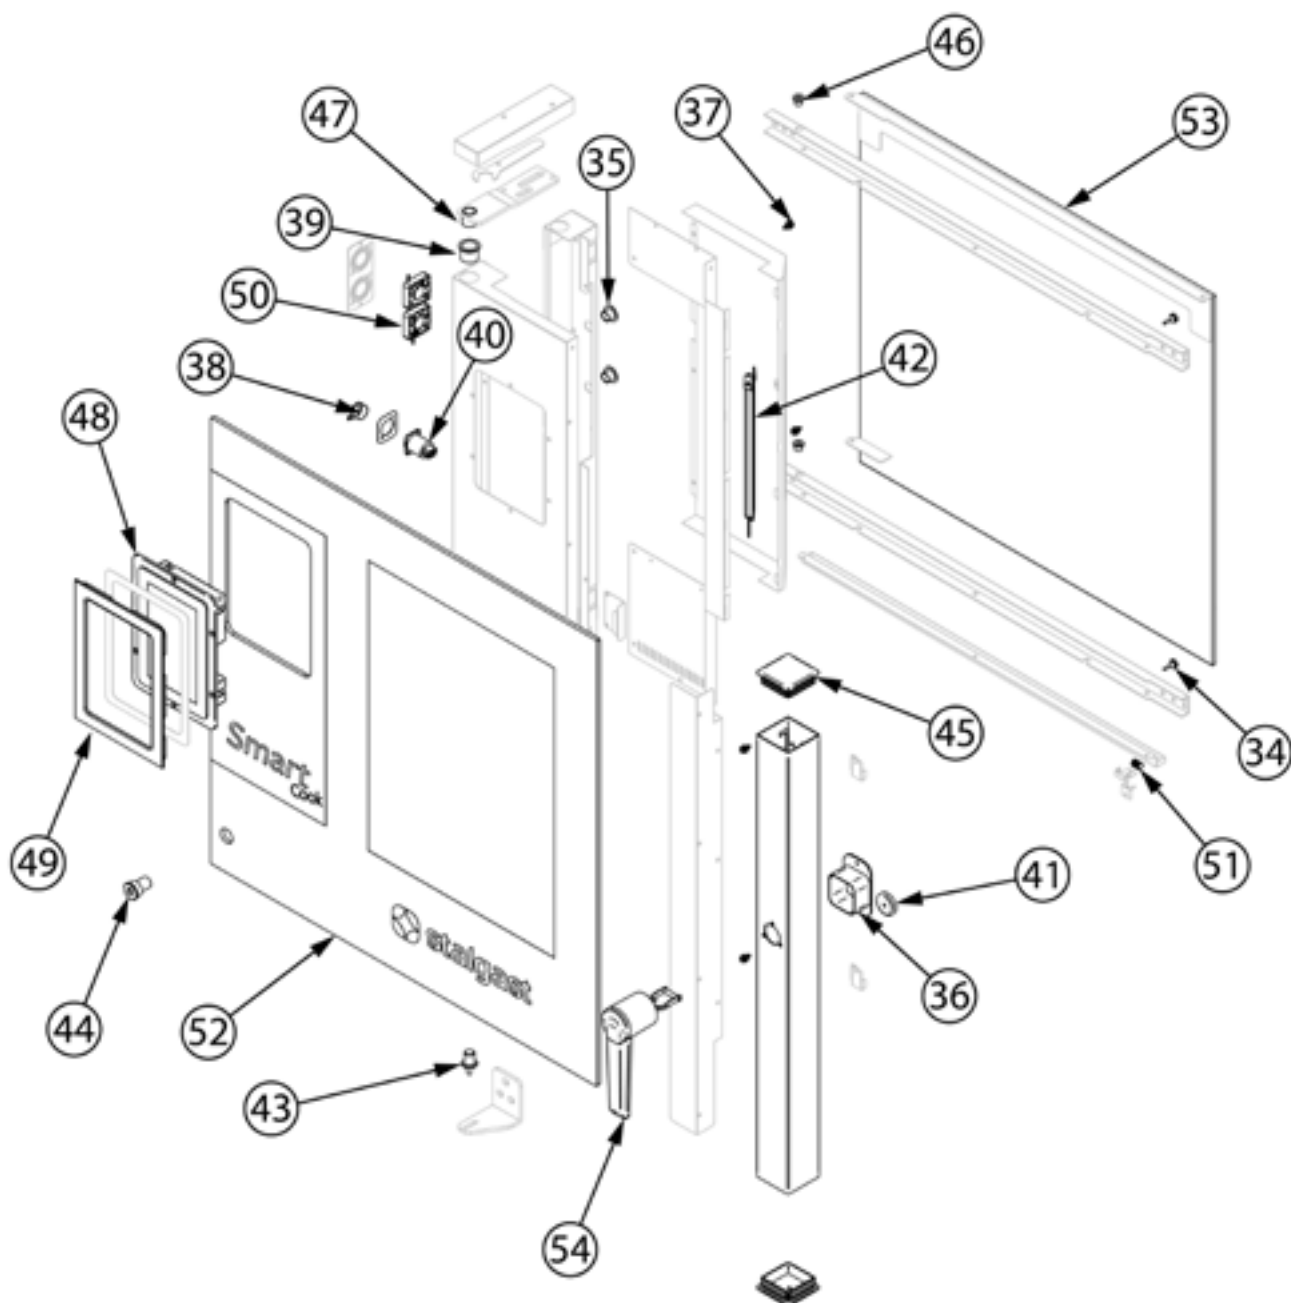

**piec konwekcyjno-parowy, STALGAST SmartCook,
dotykowy, 7xGN1/1, P 10.2 kW**

Kod katalogowy: 9100047

Nr części (V nr rys. nr części z rysunku)	Nazwa	Kod
V9100047V01-01	Śruba L20	
V9100047V01-02	Śruba	
V9100047V01-03	Łożysko silnika	
V9100047V01-04	Silnik	C013091
V9100047V01-05	Złącze nylonowe	
V9100047V01-06	Pręt komina	
V9100047V01-07	Tuleja silikonowa	
V9100047V01-08	Komin	
V9100047V01-09	Silnik zaworu kominowego	
V9100047V01-10	Rura myjąca	
V9100047V01-11	Tuleja 20x17x6 mm	
V9100047V01-12	Śmigło systemu myjącego	
V9100047V01-13	Rurka zaparowania	C013796
V9100047V01-14	Uszczelka rurki	
V9100047V01-15	Grzałka 10 kW	C013085
V9100047V01-16	Wentylator	C013086
V9100047V01-17	Mocowanie sondy	
V9100047V01-18	Sonda	
V9100047V01-19	Uszczelka komina	
V9100047V01-20	Wentylator	
V9100047V01-21	Przyłącze elektryczne	
V9100047V01-22	Nóżka	
V9100047V01-23	Termostat bezpieczeństwa	
V9100047V01-24	Blokada zamka	
V9100047V01-25	Czujnik magnetyczny	
V9100047V01-26	Przyłącze sondy	
V9100047V01-27	Ośłona przyłącza	
V9100047V01-28	Uszczelka drzwi	
V9100047V01-29	Płyta główna	
V9100047V01-30	Regulator obrotów (falownik)	
V9100047V01-31	Transformator płyty	
V9100047V01-32	Transformator	
V9100047V01-33	Stycznik	
V9100047V01-34	Ogranicznik elastyczny d 12x3	
V9100047V01-35	Zaślepka kolumny drzwi śr. 15 mm	
V9100047V01-36	Plastikowa wkładka	