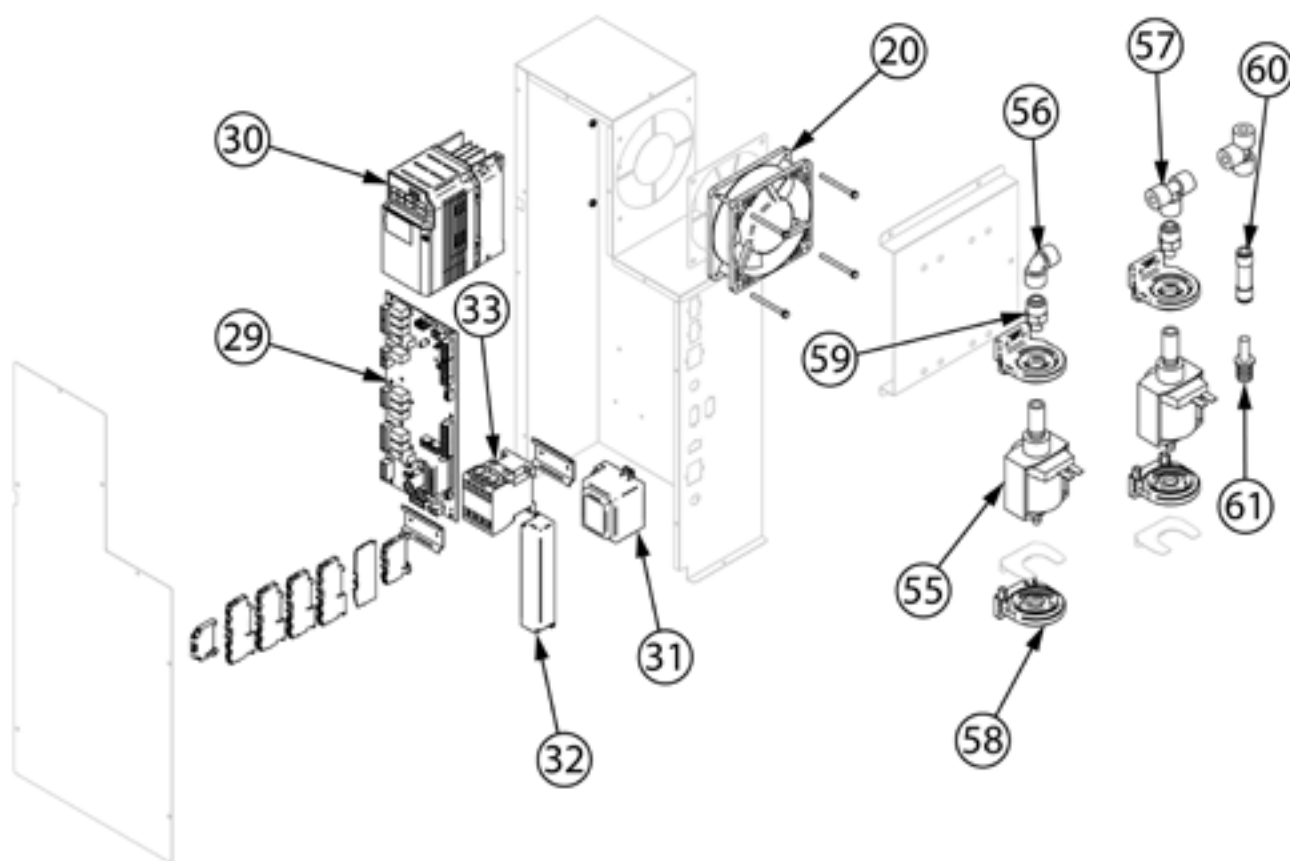

**piec konwekcyjno-parowy, STALGAST SmartCook,
dotykowy, 7xGN1/1, P 10.2 kW**

Kod katalogowy: 9100047

Nr części (V nr rys. nr części z rysunku)	Nazwa	Kod
V9100047V01-01	Śruba L20	
V9100047V01-02	Śruba	
V9100047V01-03	Łożysko silnika	
V9100047V01-04	Silnik	C013091
V9100047V01-05	Złącze nylonowe	
V9100047V01-06	Pręt komina	
V9100047V01-07	Tuleja silikonowa	
V9100047V01-08	Komin	
V9100047V01-09	Silnik zaworu kominowego	
V9100047V01-10	Rura myjąca	
V9100047V01-11	Tuleja 20x17x6 mm	
V9100047V01-12	Śmigło systemu myjącego	
V9100047V01-13	Rurka zaparowania	C013796
V9100047V01-14	Uszczelka rurki	
V9100047V01-15	Grzałka 10 kW	C013085
V9100047V01-16	Wentylator	C013086
V9100047V01-17	Mocowanie sondy	
V9100047V01-18	Sonda	
V9100047V01-19	Uszczelka komina	
V9100047V01-20	Wentylator	
V9100047V01-21	Przyłącze elektryczne	
V9100047V01-22	Nóżka	
V9100047V01-23	Termostat bezpieczeństwa	
V9100047V01-24	Blokada zamka	
V9100047V01-25	Czujnik magnetyczny	
V9100047V01-26	Przyłącze sondy	
V9100047V01-27	Ośłona przyłącza	
V9100047V01-28	Uszczelka drzwi	
V9100047V01-29	Płyta główna	
V9100047V01-30	Regulator obrotów (falownik)	
V9100047V01-31	Transformator płyty	
V9100047V01-32	Transformator	
V9100047V01-33	Stycznik	
V9100047V01-34	Ogranicznik elastyczny d 12x3	
V9100047V01-35	Zaślepka kolumny drzwi śr. 15 mm	
V9100047V01-36	Plastikowa wkładka	