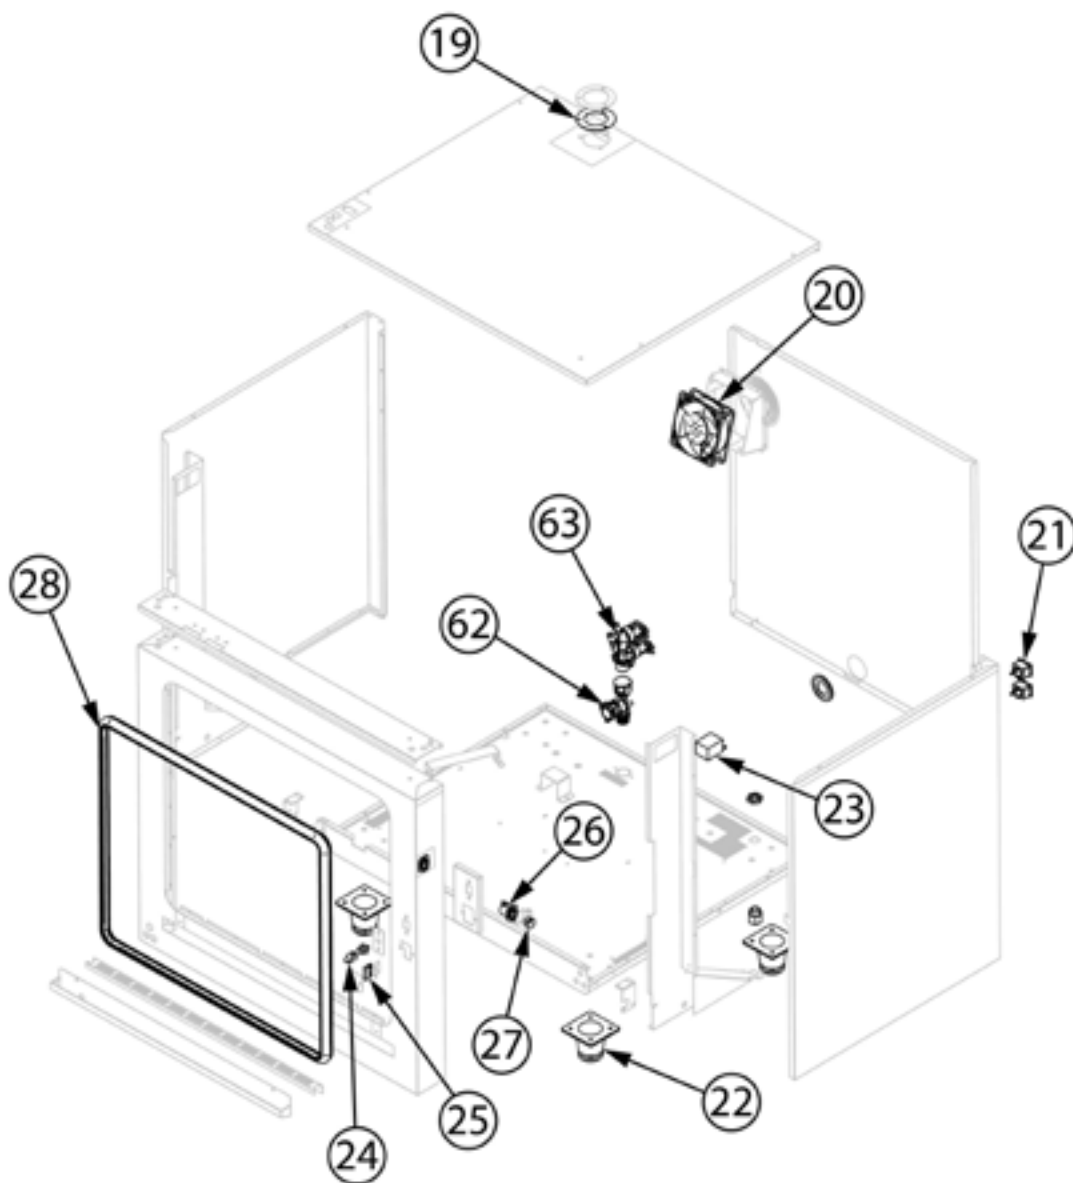

**piec konwekcyjno-parowy, STALGAST SmartCook,
dotykowy, 7xGN1/1, P 10.2 kW**

Kod katalogowy: 9100047

Nr części (V nr rys. nr części z rysunku)	Nazwa	Kod
V9100047V01-01	Śruba L20	
V9100047V01-02	Śruba	
V9100047V01-03	Łożysko silnika	
V9100047V01-04	Silnik	C013091
V9100047V01-05	Złącze nylonowe	
V9100047V01-06	Pręt komina	
V9100047V01-07	Tuleja silikonowa	
V9100047V01-08	Komin	
V9100047V01-09	Silnik zaworu kominowego	
V9100047V01-10	Rura myjąca	
V9100047V01-11	Tuleja 20x17x6 mm	
V9100047V01-12	Śmigło systemu myjącego	
V9100047V01-13	Rurka zaparowania	C013796
V9100047V01-14	Uszczelka rurki	
V9100047V01-15	Grzałka 10 kW	C013085
V9100047V01-16	Wentylator	C013086
V9100047V01-17	Mocowanie sondy	
V9100047V01-18	Sonda	
V9100047V01-19	Uszczelka komina	
V9100047V01-20	Wentylator	
V9100047V01-21	Przyłącze elektryczne	
V9100047V01-22	Nóżka	
V9100047V01-23	Termostat bezpieczeństwa	
V9100047V01-24	Blokada zamka	
V9100047V01-25	Czujnik magnetyczny	
V9100047V01-26	Przyłącze sondy	
V9100047V01-27	Ośłona przyłącza	
V9100047V01-28	Uszczelka drzwi	
V9100047V01-29	Płyta główna	
V9100047V01-30	Regulator obrotów (falownik)	
V9100047V01-31	Transformator płyty	
V9100047V01-32	Transformator	
V9100047V01-33	Stycznik	
V9100047V01-34	Ogranicznik elastyczny d 12x3	
V9100047V01-35	Zaślepka kolumny drzwi śr. 15 mm	
V9100047V01-36	Plastikowa wkładka	