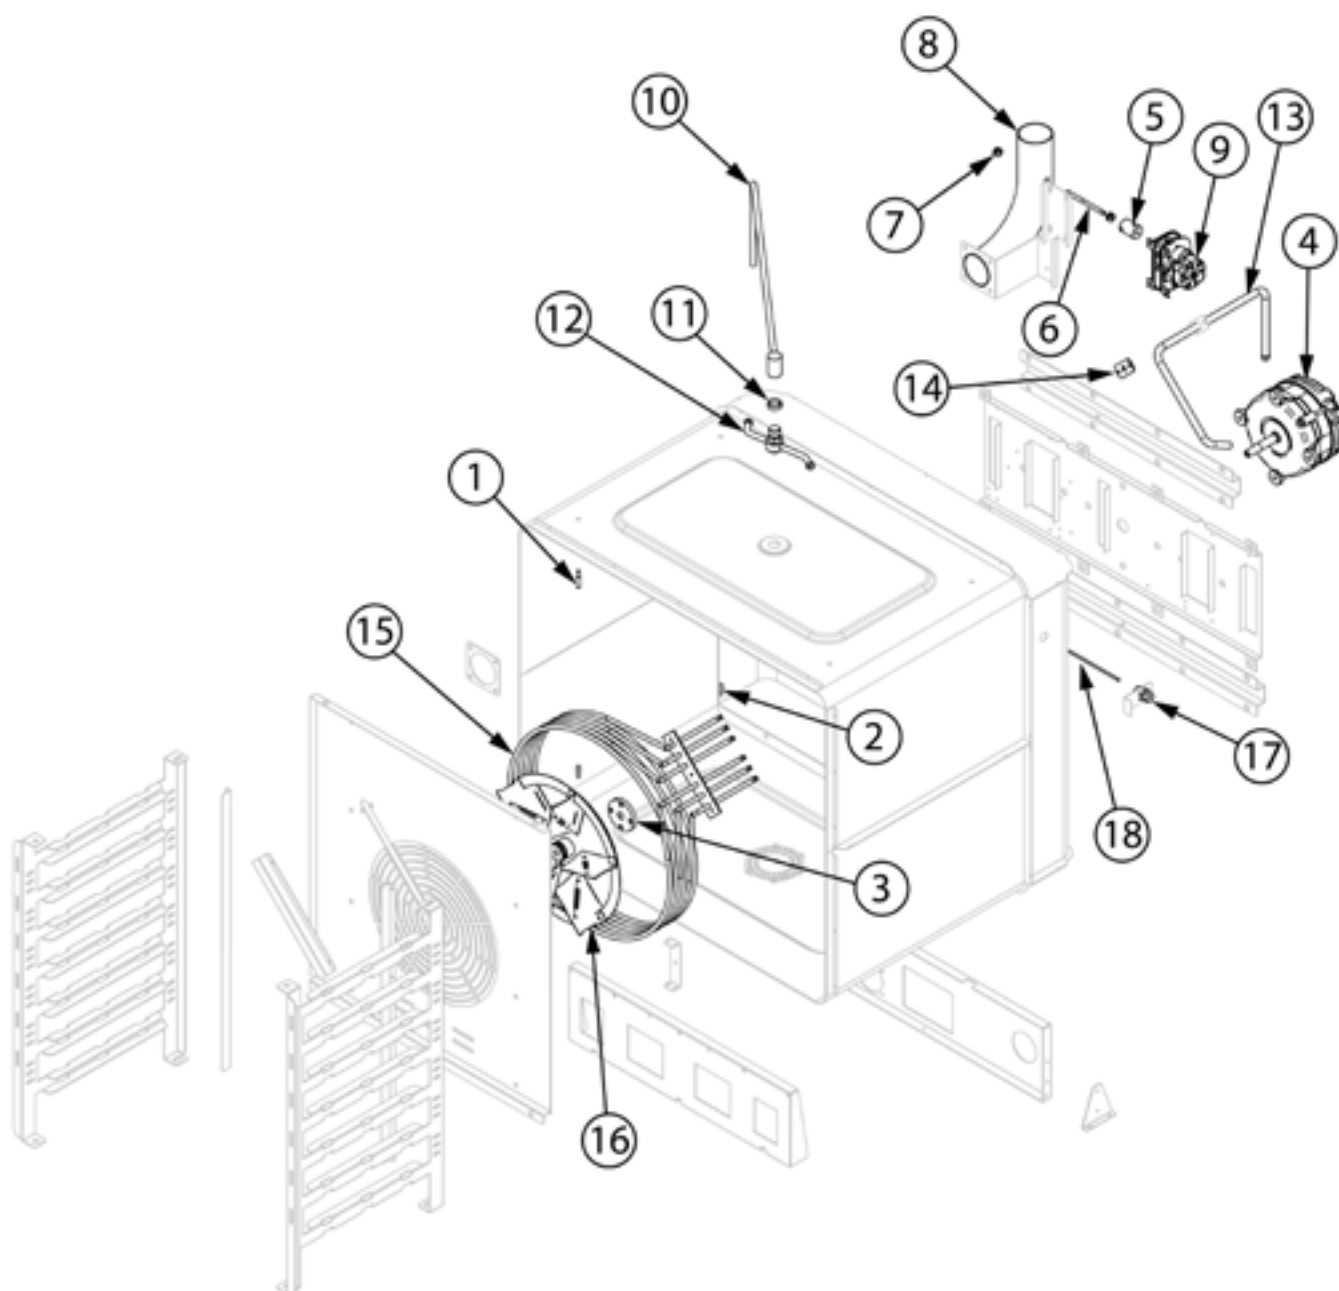

**piec konwekcyjno-parowy, STALGAST SmartCook,
dotykowy, 7xGN1/1, P 10.2 kW**

Kod katalogowy: 9100047

Nr części (V nr rys. nr części z rysunku)	Nazwa	Kod
V9100047V01-01	Śruba L20	
V9100047V01-02	Śruba	
V9100047V01-03	Łożysko silnika	
V9100047V01-04	Silnik	C013091
V9100047V01-05	Złącze nylonowe	
V9100047V01-06	Pręt komina	
V9100047V01-07	Tuleja silikonowa	
V9100047V01-08	Komin	
V9100047V01-09	Silnik zaworu kominowego	
V9100047V01-10	Rura myjąca	
V9100047V01-11	Tuleja 20x17x6 mm	
V9100047V01-12	Śmigło systemu myjącego	
V9100047V01-13	Rurka zaparowania	C013796
V9100047V01-14	Uszczelka rurki	
V9100047V01-15	Grzałka 10 kW	C013085
V9100047V01-16	Wentylator	C013086
V9100047V01-17	Mocowanie sondy	
V9100047V01-18	Sonda	
V9100047V01-19	Uszczelka komina	
V9100047V01-20	Wentylator	
V9100047V01-21	Przyłącze elektryczne	
V9100047V01-22	Nóżka	
V9100047V01-23	Termostat bezpieczeństwa	
V9100047V01-24	Blokada zamka	
V9100047V01-25	Czujnik magnetyczny	
V9100047V01-26	Przyłącze sondy	
V9100047V01-27	Ośłona przyłącza	
V9100047V01-28	Uszczelka drzwi	
V9100047V01-29	Płyta główna	
V9100047V01-30	Regulator obrotów (falownik)	
V9100047V01-31	Transformator płyty	
V9100047V01-32	Transformator	
V9100047V01-33	Stycznik	
V9100047V01-34	Ogranicznik elastyczny d 12x3	
V9100047V01-35	Zaślepka kolumny drzwi śr. 15 mm	
V9100047V01-36	Plastikowa wkładka	