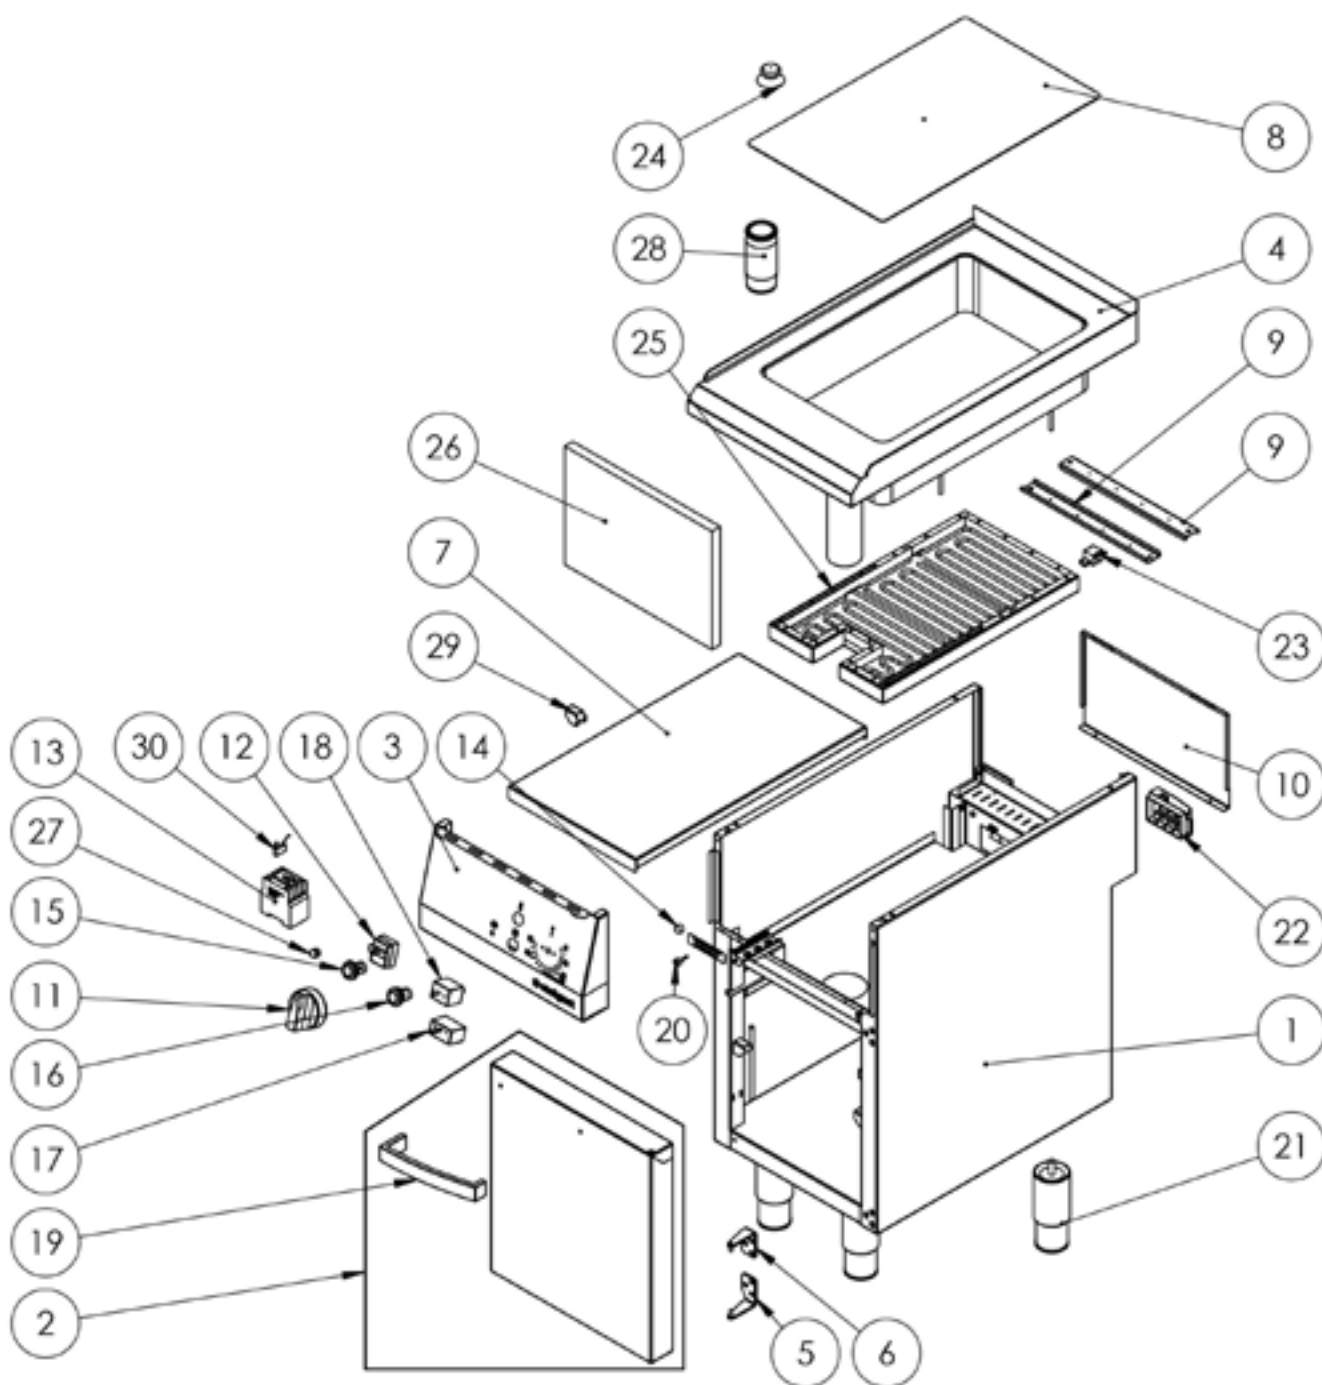

patelnia wielofunkcyjna, elektryczna, P 5 kW

Kod katalogowy: 9741000

Nr części (V nr rys. nr części z rysunku)	Nazwa	Kod
V9741000V03-01	Korpus	
V9741000V03-02	Drzwi	C011143
V9741000V03-03	Panel przedni	
V9741000V03-04	Blat	
V9741000V03-05	Zawias dolny	C011137
V9741000V03-06	Zawias górny	C011136
V9741000V03-07	Półka	
V9741000V03-08	Pokrywa	
V9741000V03-09	Ceownik montażowy	
V9741000V03-10	Ściana tylna szafki	
V9741000V03-11	Pokrętło	C011161
V9741000V03-12	Termostat bezpieczeństwa	C008953
V9741000V03-13	Stycznik	C008954
V9741000V03-14	Magnes	C007297
V9741000V03-15	Lampka pomarańczowa	
V9741000V03-16	Lampka zielona	
V9741000V03-17	Wyłącznik osiowy	C009020
V9741000V03-18	Termostat regulacyjny	C005517
V9741000V03-19	Rączka drzwi 400	C011135
V9741000V03-20	Odbojnik gumowy	C010976
V9741000V03-21	Stopka okrągła	C007292
V9741000V03-22	Skrzynka KADO	C009003
V9741000V03-23	Złączka tablicowa	C011153
V9741000V03-24	Rączka do pokrywy	C010490
V9741000V03-25	Zestaw grzewczy	C011152
V9741000V03-26	Mata izolacyjna	C010954
V9741000V03-27	Nakrętka	
V9741000V03-28	Korek	
V9741000V03-29	Zaczep półki	C008757
V9741000V03-30	Kondensator papierowy	