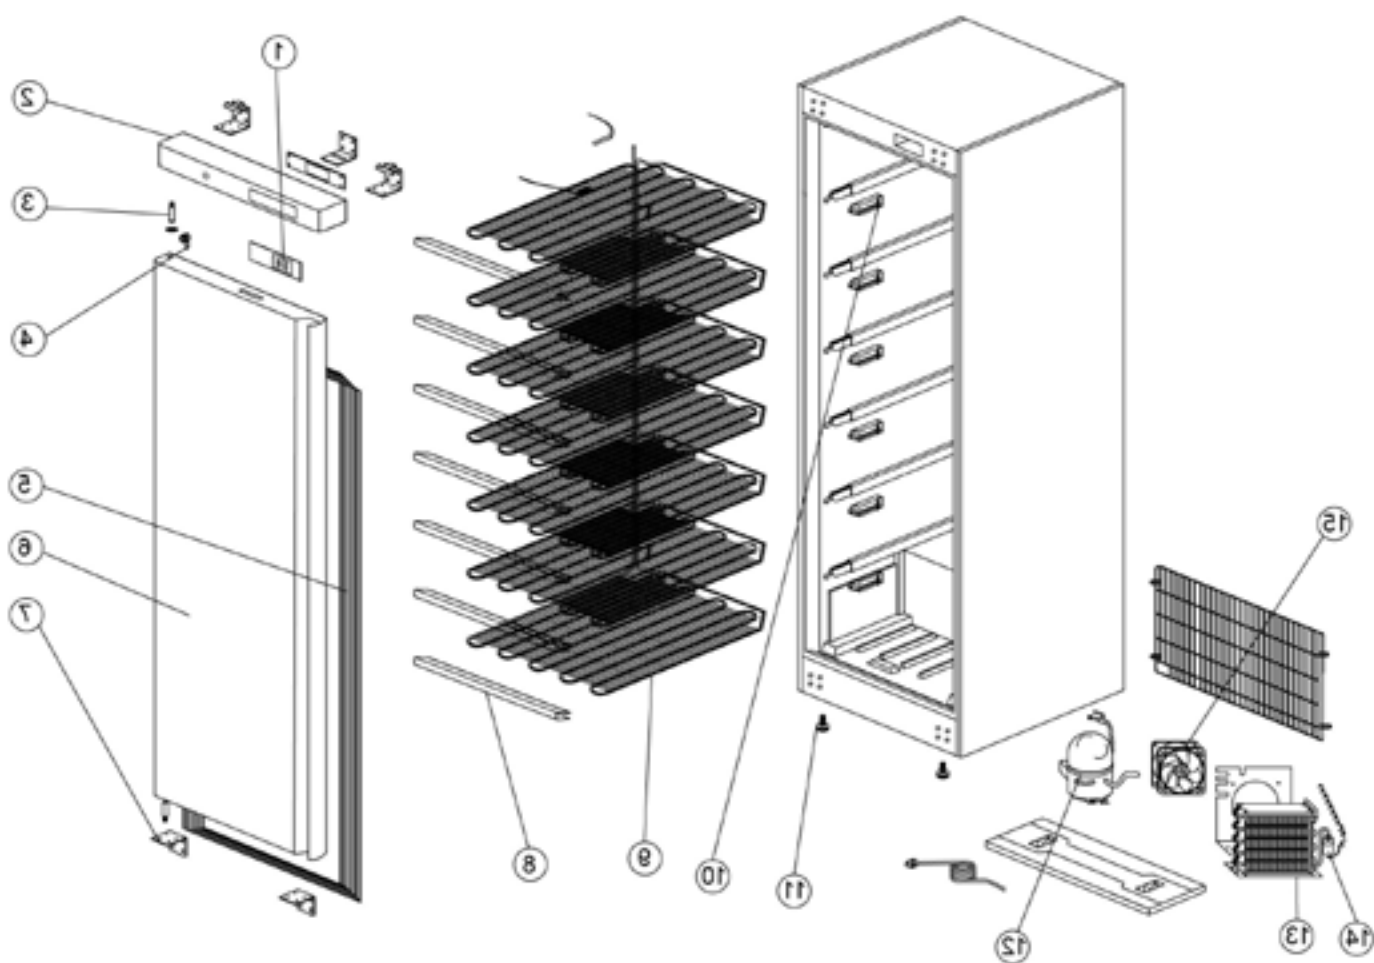

szafa mroźnicza ze stali nierdzewnej, wewnątrz z ABS,
V 361 I

Kod katalogowy: 880406

Nr części (V nr rys. nr części z rysunku)	Nazwa	Kod
V880406V02-01	Termostat	C008059
V880406V02-02	Panel przedni	
V880406V02-03	Oś zawiasu	C010477
V880406V02-04	Zamek	C008773
V880406V02-05	Uszczelka	C007568
V880406V02-06	Drzwi	C007083
V880406V02-07	Zawias dolny	C010479
V880406V02-08	Oslona parownika	
V880406V02-09	Parownik	
V880406V02-10	Wspornik parownika	
V880406V02-11	Nóżka	C006110
V880406V02-12	Sprężarka	C012180
V880406V02-13	Skraplacz	C012465
V880406V02-14	Filtr odwadniacz	C010868
V880406V02-15	Wentylator skraplacza	C001101