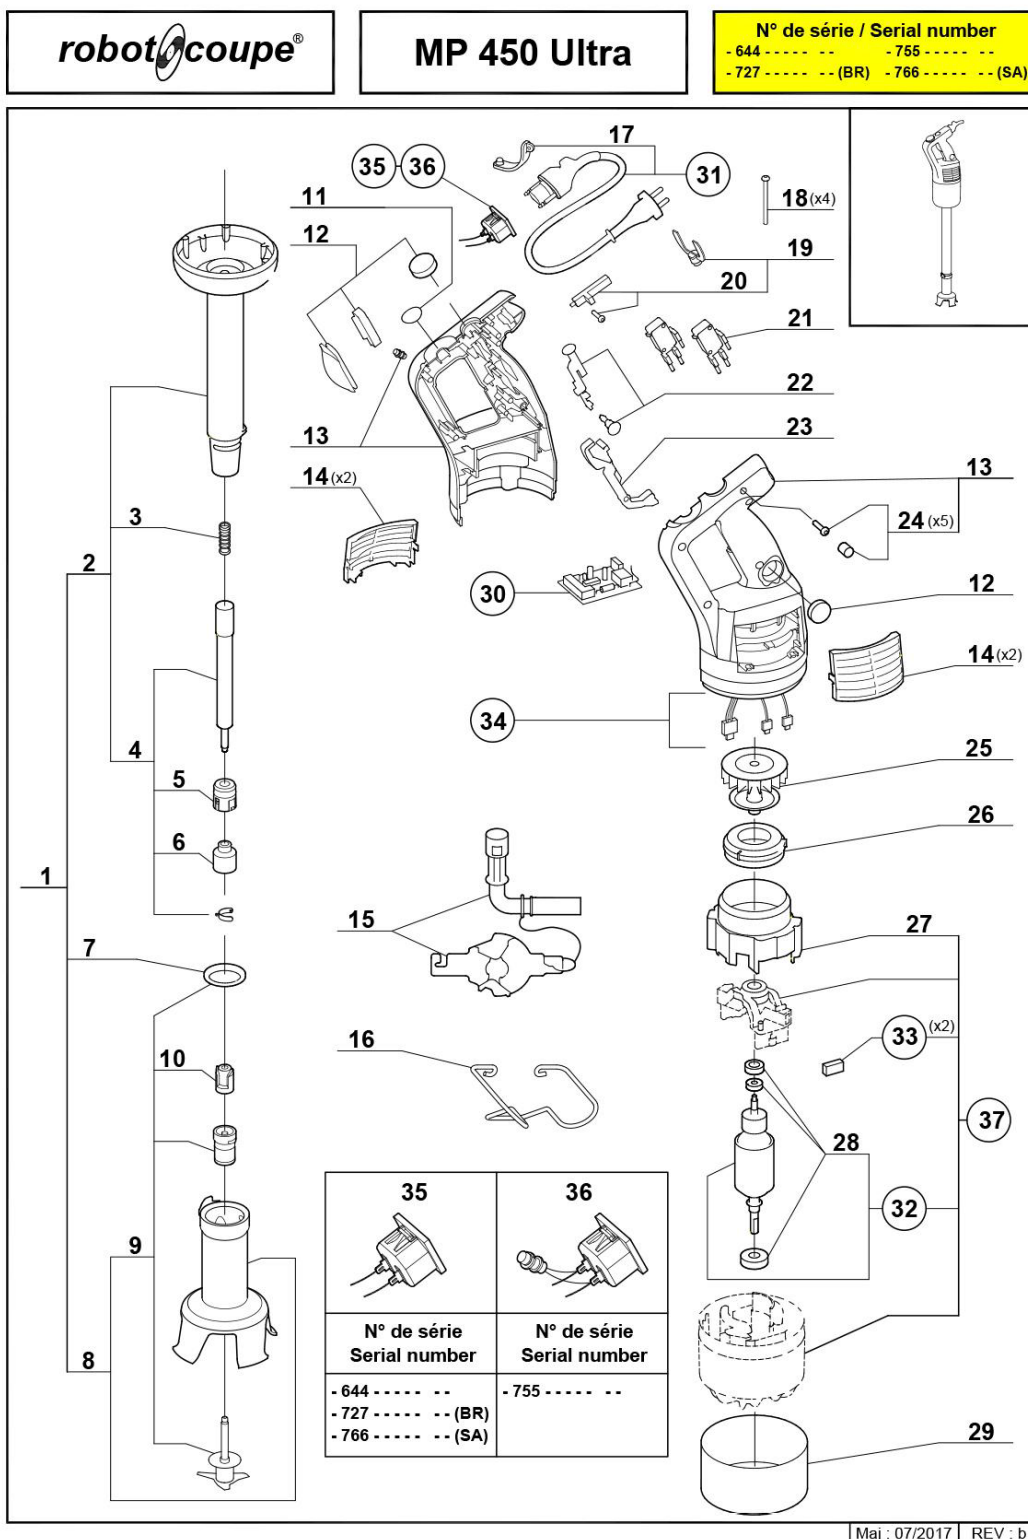

**mikser ręczny, MP 450 Ultra, P 0.5 kW, U 230 V**

**Kod katalogowy: 711450**

Nr części (V nr rys. nr części z rysunku)	Nazwa	Kod
V711450V01-01	Stopa kompletna z głowicą	C001646
V711450V01-02	Stopa	C001647
V711450V01-03	Sprężynka	C008657
V711450V01-04	Wałek napędowy	C001648
V711450V01-05	Łożysko z uszczelnieniem stopy	C001643
V711450V01-06	Sprzęgło	C008349
V711450V01-07	Uszczelka stopy	C001943
V711450V01-08	Głowica kompletna	C001644
V711450V01-09	Zestaw naprawczy	C001645
V711450V01-10	Sprzęgło	C008421
V711450V01-11	Zaślepka	C008663
V711450V01-12	Ośłona przycisku	C007608
V711450V01-13	Obudowa	
V711450V01-14	Ośłona wentylatora	C003683
V711450V01-15	Narzędzie do demontażu	C001960
V711450V01-16	Wieszak	C001944
V711450V01-17	Zaczep	
V711450V01-18	Śruba	C011094
V711450V01-19	ZESTAW DŹWIGNI BLOKUJĄCEJ ŚRUBĘ POKRYWY	C010926
V711450V01-20	Dźwignia obudowy	
V711450V01-21	Mikrowyłącznik	C001668
V711450V01-22	popychacz przycisku	C001919
V711450V01-23	dźwignia popychacza przycisku w CMP	C001667
V711450V01-24	Śruba obudowy	C001921
V711450V01-25	Wentylator	C009686
V711450V01-26	Nakładka wentylacyjna	C006289
V711450V01-27	Rura wentylatora	
V711450V01-28	komplet łożysk do silnika	C001468
V711450V01-29	Ośłona silnika	C009753
V711450V01-30	płyta główna	C001914
V711450V01-31	Przewód zasilający	C008420
V711450V01-32	wirnik silnika	C001918
V711450V01-33	Szczotki silnika	C008395
V711450V01-34	Przewód	
V711450V01-35	Gniazdo zasilania	C008832
V711450V01-36	Gniazdo	
V711450V01-37	silnik	C001886