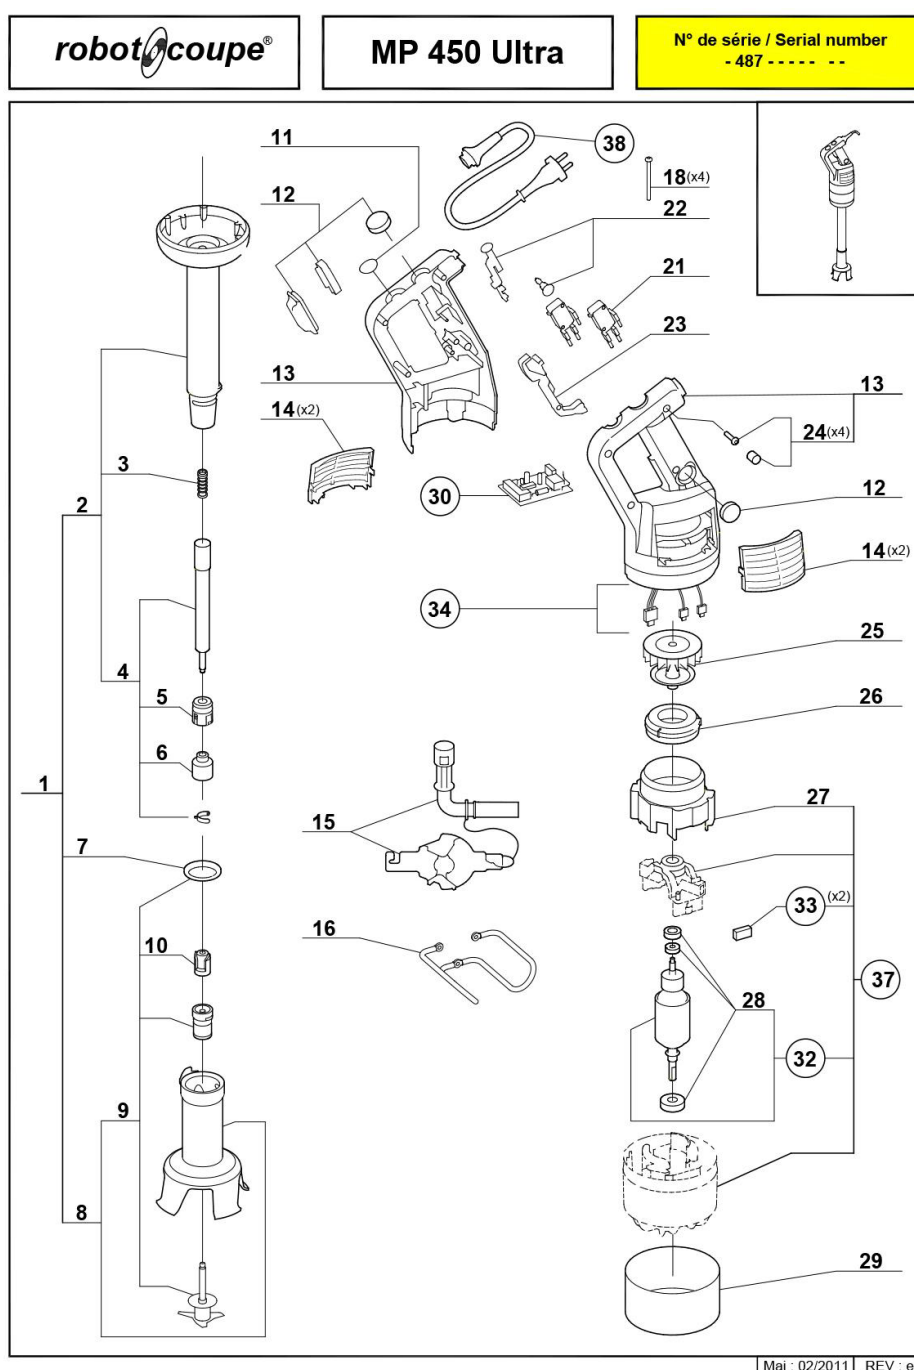

**mikser ręczny, MP 450 Ultra, P 0.5 kW, U 230 V**

**Kod katalogowy: 711450**

Nr części (V nr rys. nr części z rysunku)	Nazwa	Kod
V711450V01-01	Stopa kompletna z głowicą	C001646
V711450V01-02	Stopa	C001647
V711450V01-03	Sprężynka	C008657
V711450V01-04	Wałek napędowy	C001648
V711450V01-05	Łożysko z uszczelnieniem stopy	C001643
V711450V01-06	Sprzęgło	C008349
V711450V01-07	Uszczelka stopy	C001943
V711450V01-08	Głowica kompletna	C001644
V711450V01-09	Zestaw naprawczy	C001645
V711450V01-10	Sprzęgło	C008421
V711450V01-11	Zaślepka	C008663
V711450V01-12	Ośłona przycisku	C007608
V711450V01-13	Obudowa	
V711450V01-14	Ośłona wentylatora	C003683
V711450V01-15	Narzędzie do demontażu	C001960
V711450V01-16	Wieszak	C001944
V711450V01-17	Zaczep	
V711450V01-18	Śruba	C011094
V711450V01-19	ZESTAW DŹWIGNI BLOKUJĄCEJ ŚRUBĘ POKRYWY	C010926
V711450V01-20	Dźwignia obudowy	
V711450V01-21	Mikrowyłącznik	C001668
V711450V01-22	popychacz przycisku	C001919
V711450V01-23	dźwignia popychacza przycisku w CMP	C001667
V711450V01-24	Śruba obudowy	C001921
V711450V01-25	Wentylator	C009686
V711450V01-26	Nakładka wentylacyjna	C006289
V711450V01-27	Rura wentylatora	
V711450V01-28	komplet łożysk do silnika	C001468
V711450V01-29	Ośłona silnika	C009753
V711450V01-30	płyta główna	C001914
V711450V01-31	Przewód zasilający	C008420
V711450V01-32	wirnik silnika	C001918
V711450V01-33	Szczotki silnika	C008395
V711450V01-34	Przewód	
V711450V01-35	Gniazdo zasilania	C008832
V711450V01-36	Gniazdo	
V711450V01-37	silnik	C001886