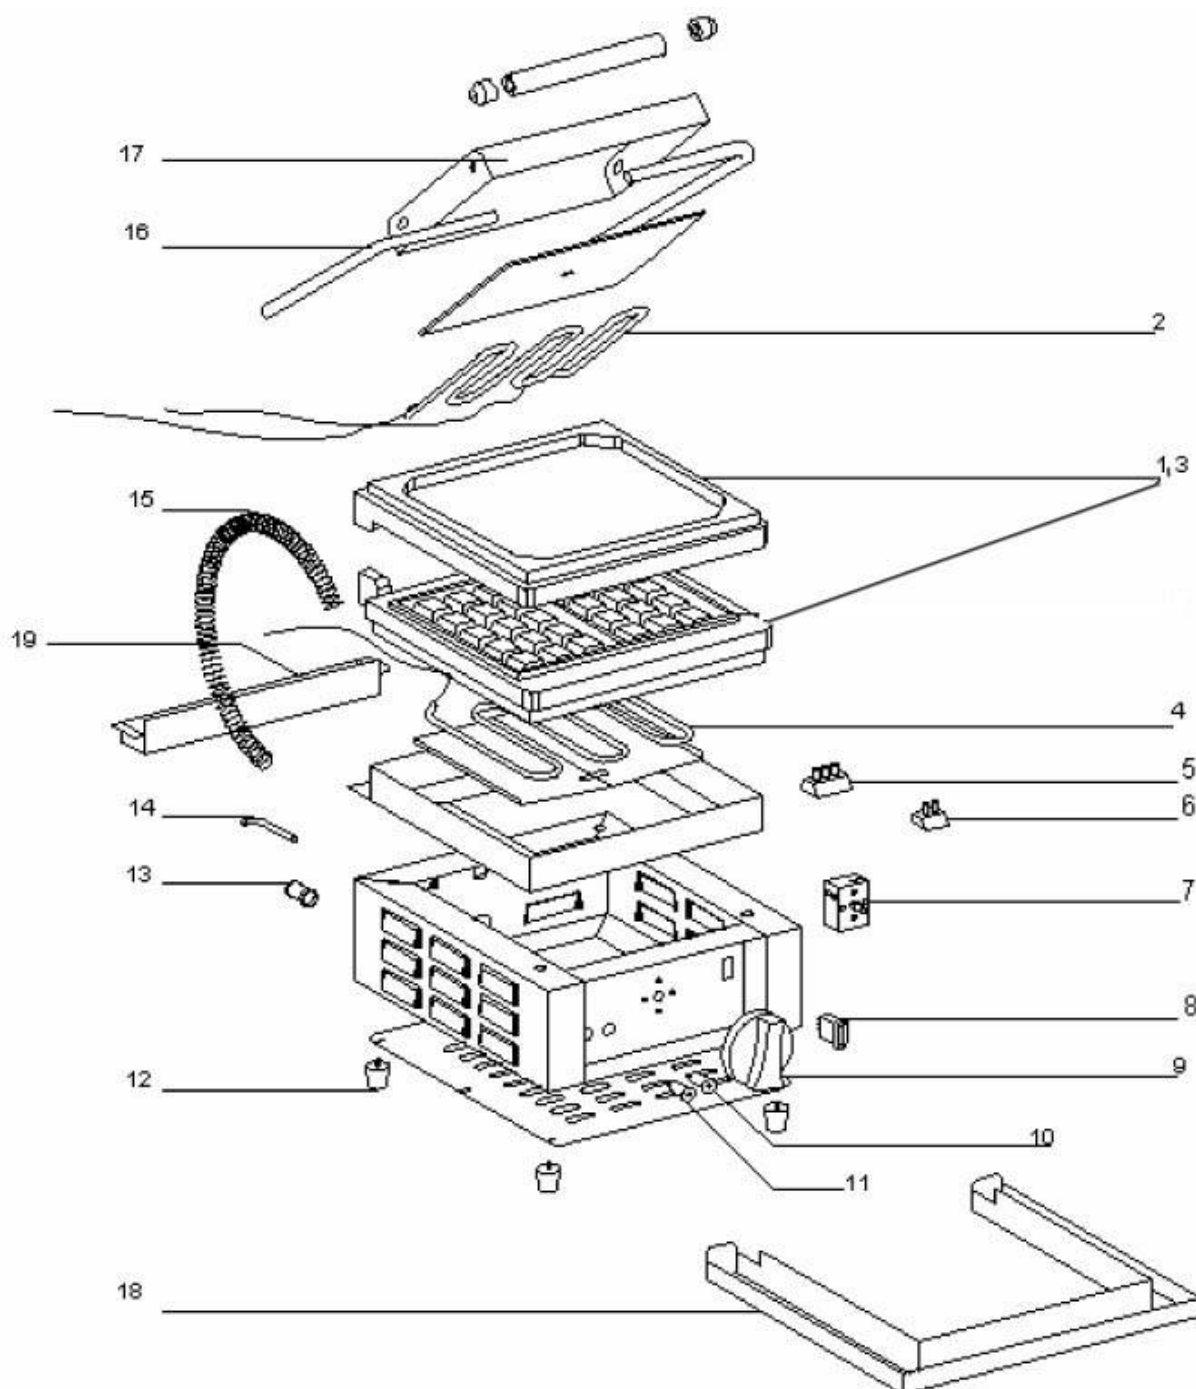

**gofrownica, wzór BRUSSELS, P 1.6 kW**

Kod katalogowy: 777220

<b>Nr części (V nr rys. nr części z rysunku)</b>	<b>Nazwa</b>	<b>Kod</b>
V777220V01-01	Płyta żeliwna Brussels	C002628
V777220V01-02	Górna grzałka	C002699
V777220V01-03	Płyta żeliwna Brussels	C002628
V777220V01-04	Dolna grzałka	C002698
V777220V01-05	Kostka przyłączeniowa	C002605
V777220V01-06	Kostka przyłączeniowa	C008790
V777220V01-07	Termostat	C002557
V777220V01-08	Przełącznik	C002565
V777220V01-09	Pokrętło	C002590
V777220V01-10	Kontrolka pomarańczowa	C002567
V777220V01-11	Kontrolka zielona	C002570
V777220V01-12	Nóżka	C002580
V777220V01-13	Ogranicznik przewodu zasilającego	
V777220V01-14	Przewód zasilający	C002672
V777220V01-15	Sprężyna	C002675
V777220V01-16	Rączka	C002770
V777220V01-17	Pokrywa	
V777220V01-18	Rynienka ociekowa - przód	C002367
V777220V01-19	Rynienka ociekowa - tył	