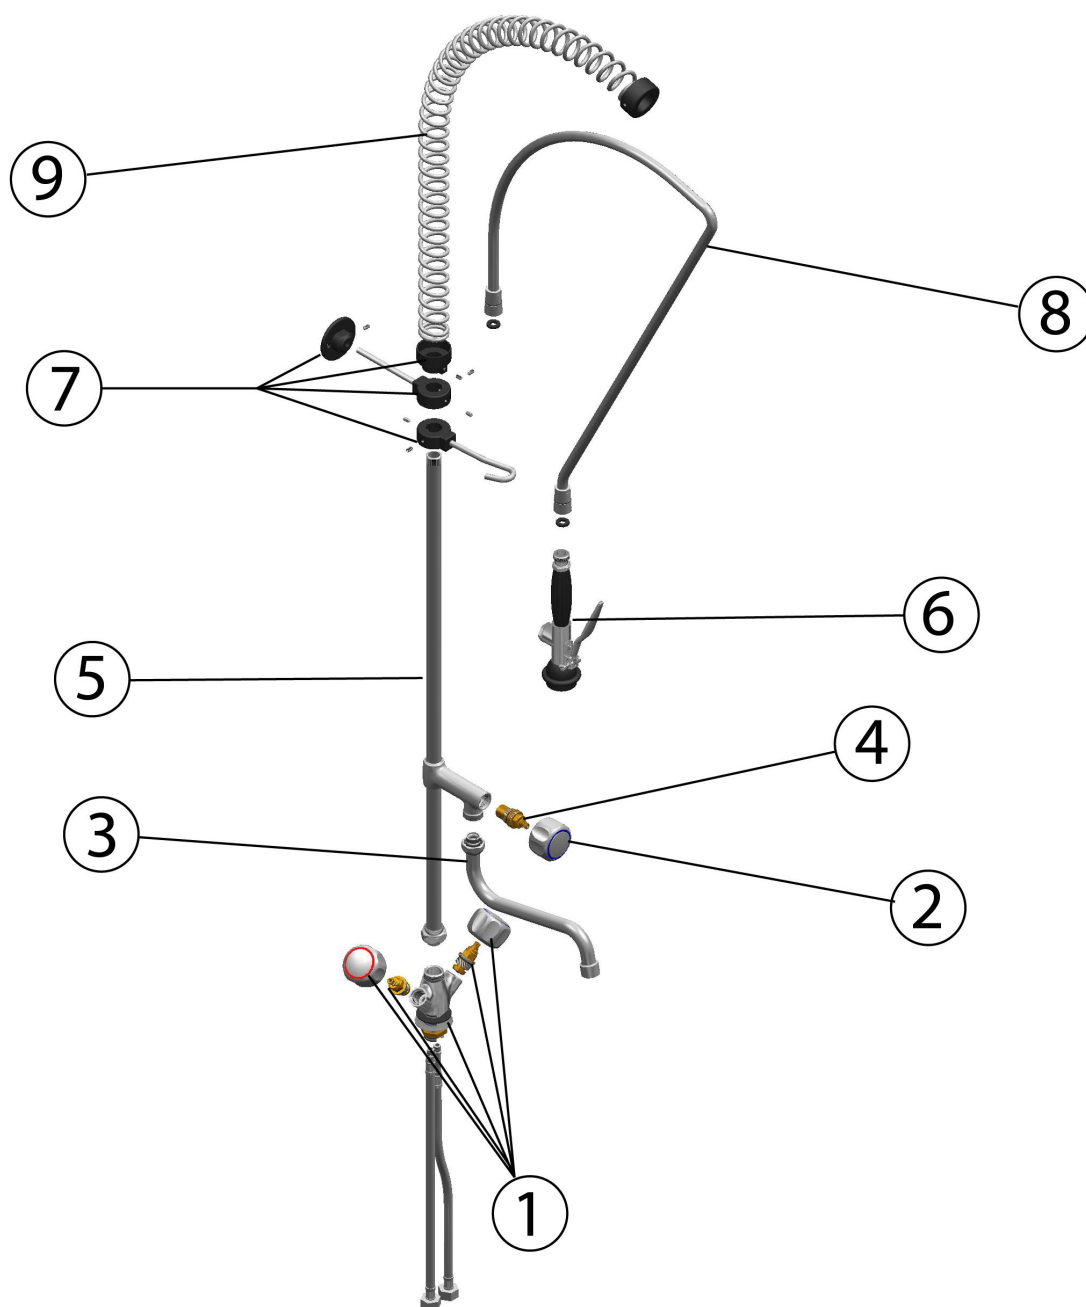

napelniacz z wylewką

Kod katalogowy: 651524

Nr części (V nr rys.nr części z rysunku)	Nazwa	Kod
V651524V01-01	Głowica	
V651524V01-02	Pokrętko niebieskie	C008655
V651524V01-03	Wylewka	C009417
V651524V01-04	Zawór	C009411
V651524V01-05	Rurka	
V651524V01-06	Prysznic	C005244
V651524V01-07	Mocowanie	
V651524V01-08	Przewód elastyczny	C005243
V651524V01-09	Sprężyna	