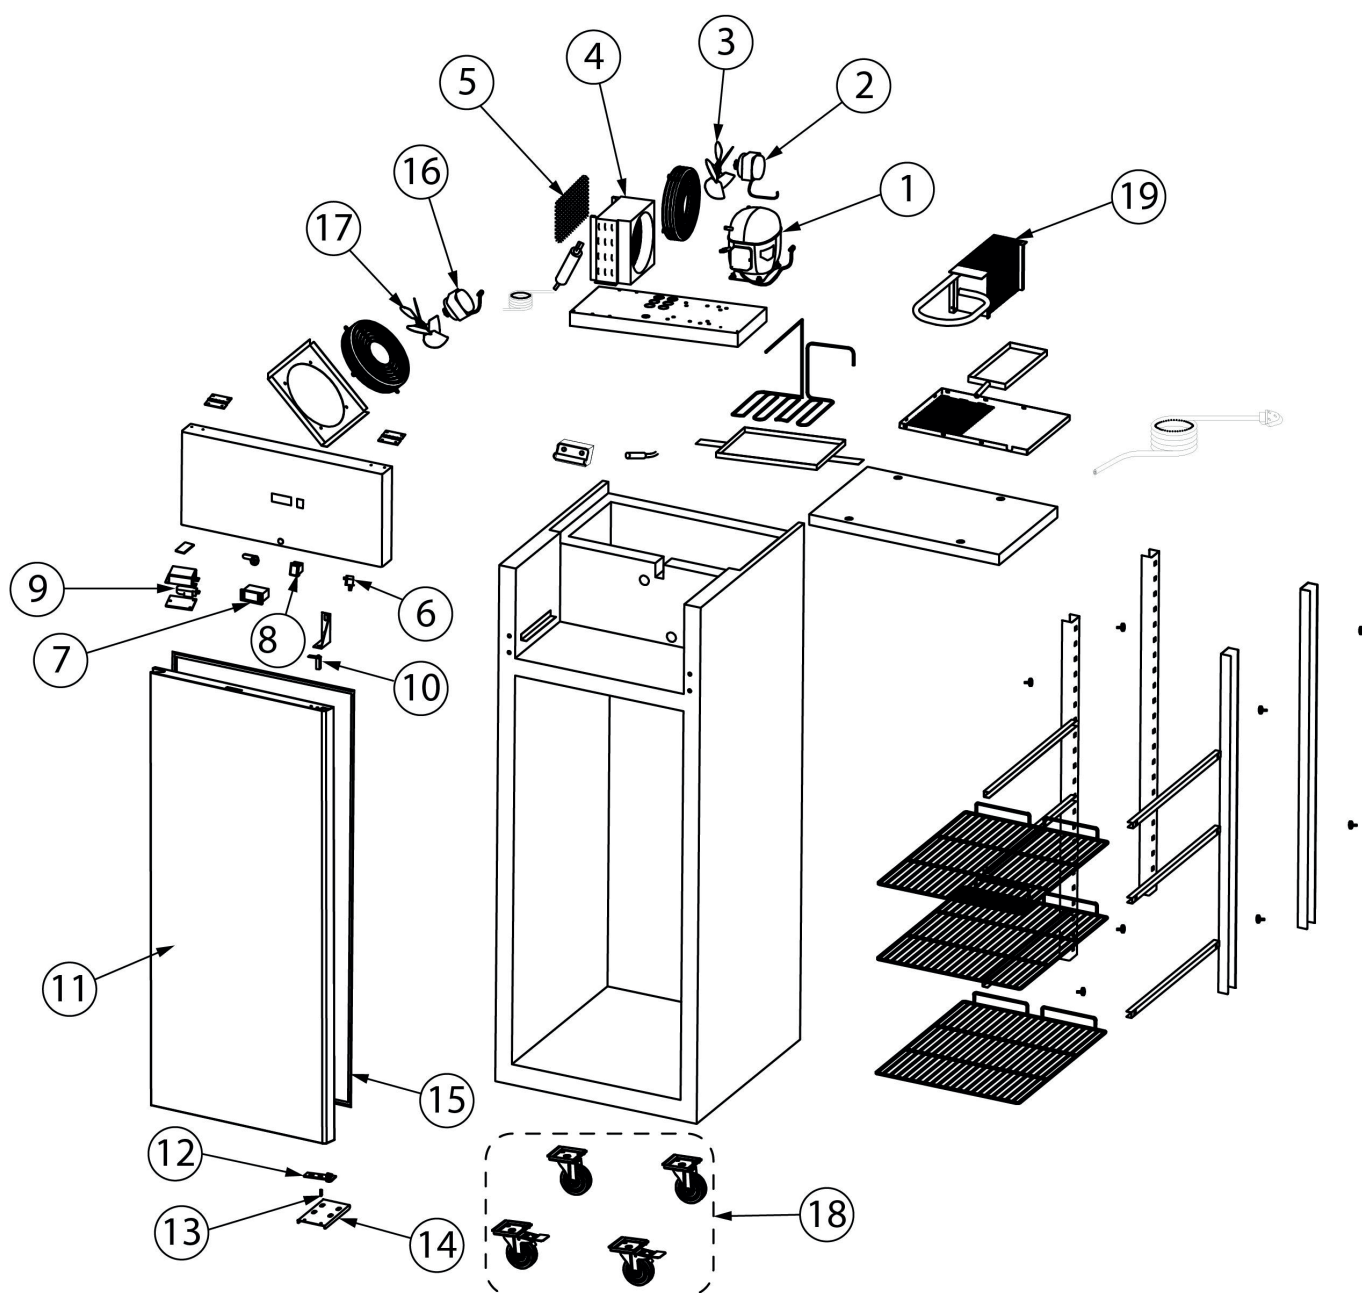

szafa chłodnicza ze stali nierdzewnej na kółkach, GN 2/1, V 650 I

Kod katalogowy: 830620

Nr części (V nr rys. nr części z rysunku)	Nazwa	Kod
V830620V02-01	Sprężarka	C013542
V830620V02-02	Wentylator skraplacza	C013522
V830620V02-03	Śmigło wentylatora	
V830620V02-04	Skraplacz	C013561
V830620V02-05	Filtr	
V830620V02-06	Wyłącznik oświetlenia	C013533
V830620V02-07	Sterownik	C012835
V830620V02-08	Włącznik	
V830620V02-09	Oświetlenie LED	C013531
V830620V02-10	Zawias sprężynowy	
V830620V02-11	Drzwi	
V830620V02-12	Tuleja osi drzwi	C013525
V830620V02-13	Oś zawiasu	
V830620V02-14	Dolny zawias	
V830620V02-15	Uszczelka	C013539
V830620V02-16	Wentylator parownika	C013528
V830620V02-17	Śmigło wentylatora	
V830620V02-18	Zestaw kólek	
V830620V02-19	Parownik	C013546