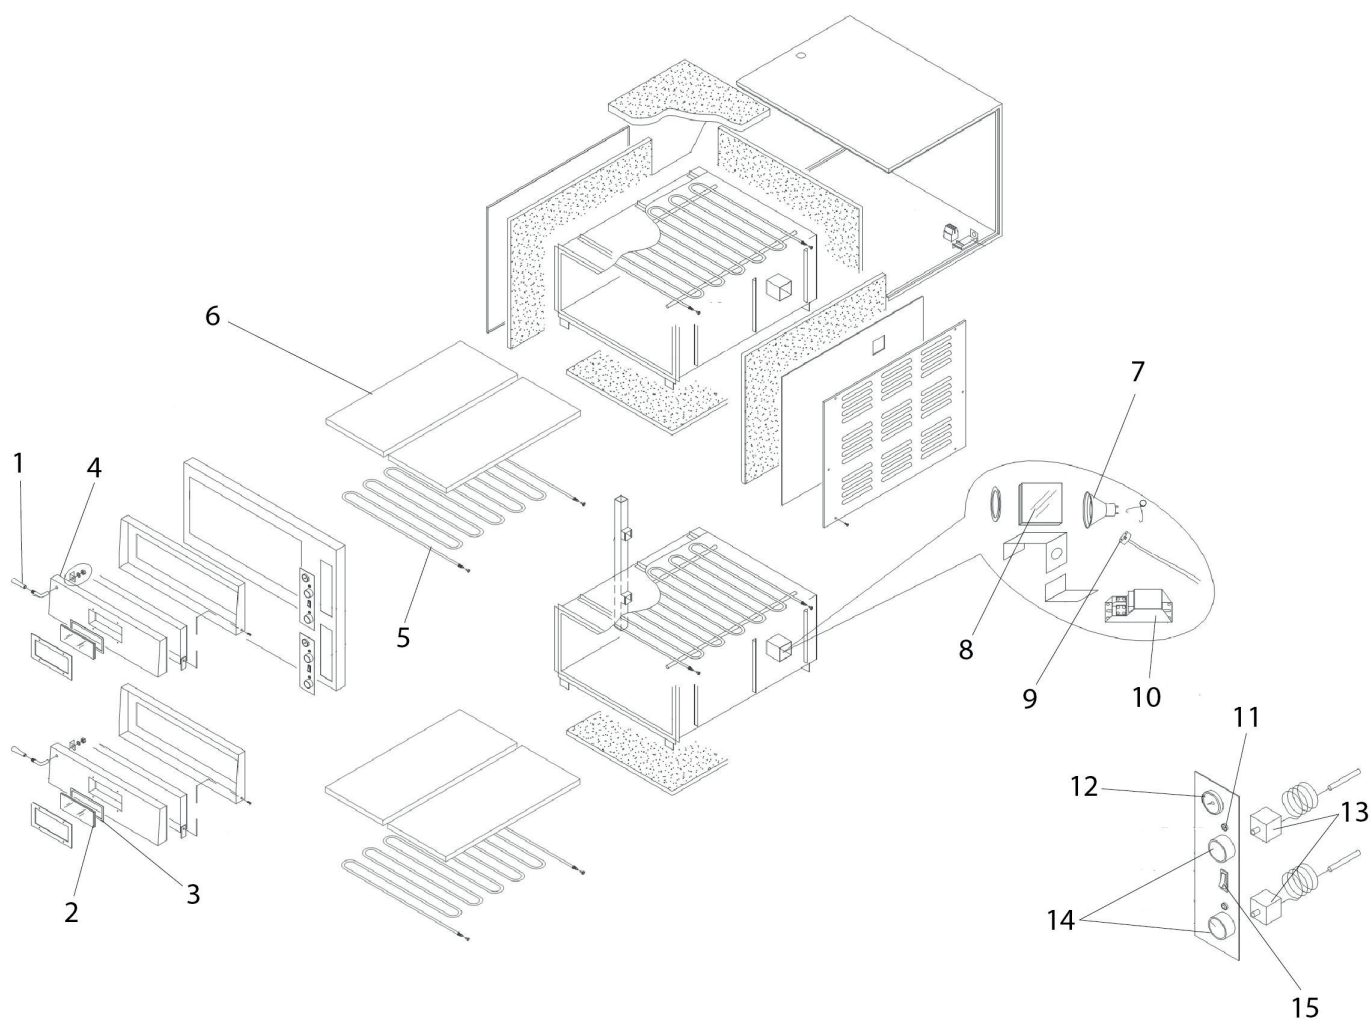

**piec do pizzy E-Line 2x4x30**

**Kod katalogowy: 781502**

Nr części (V nr rys. nr części z rysunku)	Nazwa	Kod
V781502V01-01	Rączka drzwi	
V781502V01-02	Szyba drzwi	
V781502V01-03	Uszczelka szyby drzwi	
V781502V01-04	Panel drzwi	
V781502V01-05	Grzałka	C009935
V781502V01-06	Szamot	C009669
V781502V01-07	Lampka	
V781502V01-08	Szkoło ochronne	
V781502V01-09	Oprawka	
V781502V01-10	Transformator	
V781502V01-11	Kontrolka	
V781502V01-12	Termometr	
V781502V01-13	Termostat	
V781502V01-14	Pokrętko	
V781502V01-15	Włącznik oświetlenia	