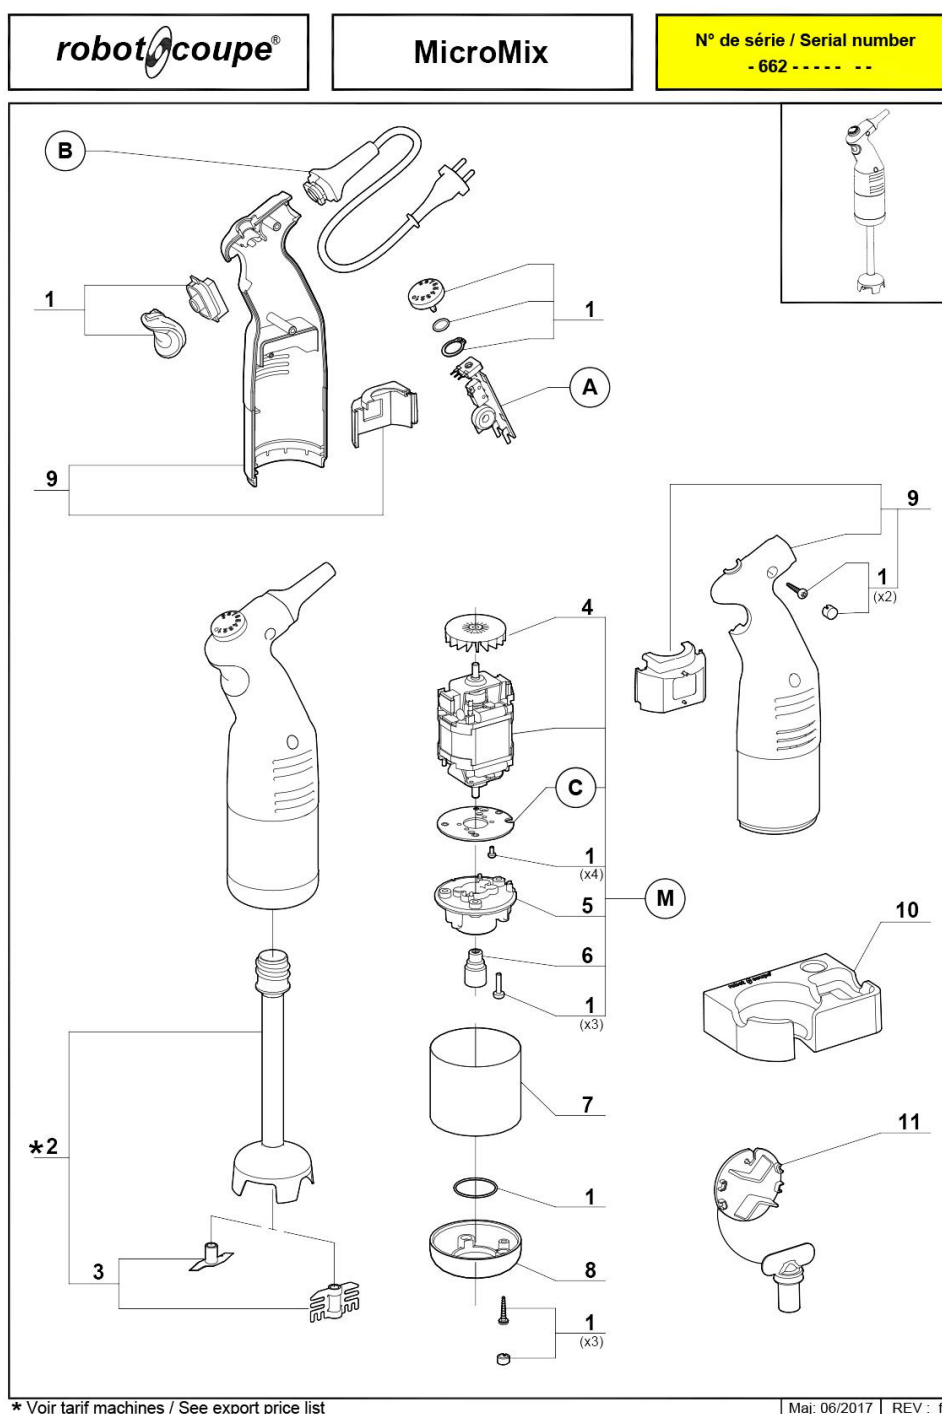

mikser ręczny, MicroMix, P 0.22 kW, U 230 V

Kod katalogowy: 711151

Nr części (V nr rys.nr części z rysunku)	Nazwa	Kod
V711151V01-01	Ośłona włącznika micromix	C009302
V711151V01-02	Stopa kompletna	C009349
V711151V01-03	Nóż z emulgatorem	C009229
V711151V01-04	Wiatrak	
V711151V01-05	Wspornik podtrzymujący silnik	
V711151V01-06	Sprzęgło	C009348
V711151V01-07	Nasadka	
V711151V01-08	Obudowa zewnętrzna	
V711151V01-09	Obudowa do micro mix	C009734
V711151V01-10	Podstawka	
V711151V01-11	Zestaw do demontażu	C010496
V711151V01-12	Płyta sterująca	C009354
V711151V01-13	Przewód zasilający	C009607
V711151V01-14	Wspornik silnika	
V711151V01-15	Silnik	C009660