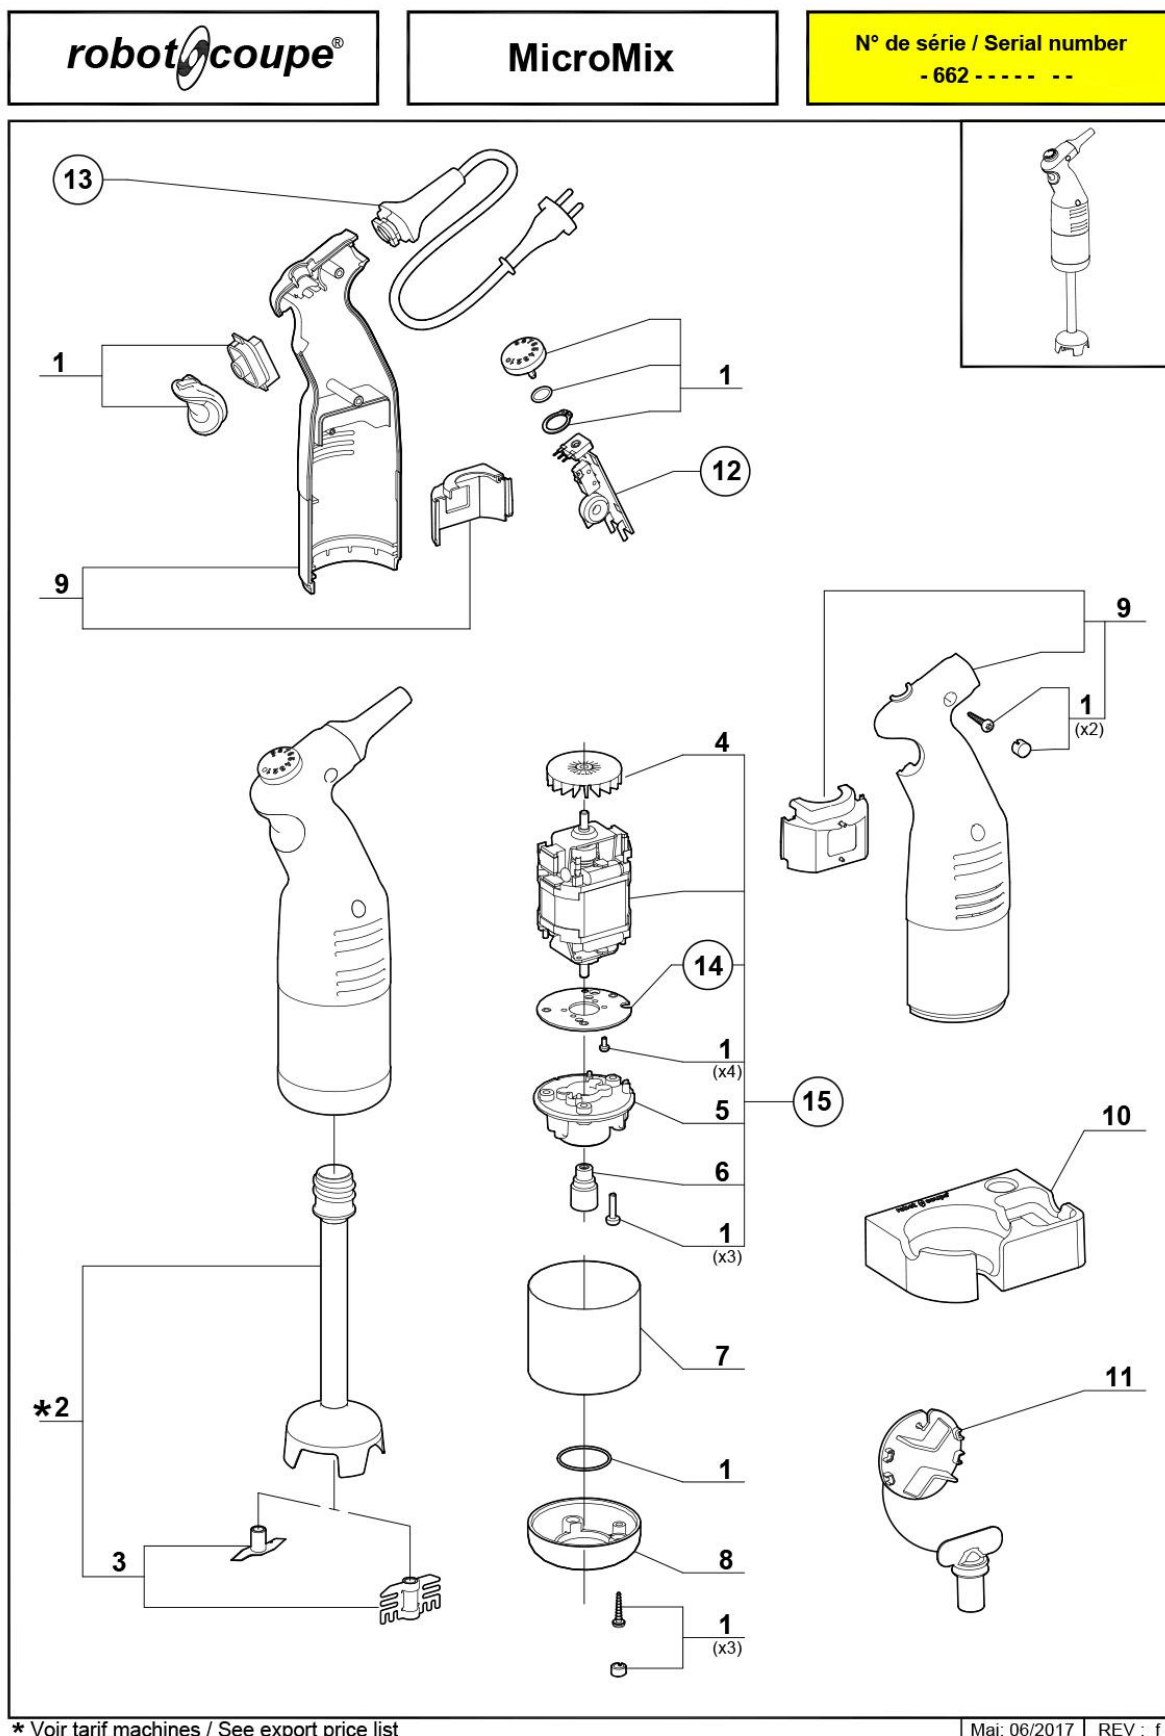

mikser ręczny, MicroMix, P 0.22 kW, U 230 V

Kod katalogowy: 711151

Nr części (V nr rys.nr części z rysunku)	Nazwa	Kod
V711151V01-01	Ośłona włącznika micromix	C009302
V711151V01-02	Stopa kompletna	C009349
V711151V01-03	Nóż z emulgatorem	C009229
V711151V01-04	Wiatrak	
V711151V01-05	Wspornik podtrzymujący silnik	
V711151V01-06	Sprzęgło	C009348
V711151V01-07	Nasadka	
V711151V01-08	Obudowa zewnętrzna	
V711151V01-09	Obudowa do micro mix	C009734
V711151V01-10	Podstawka	
V711151V01-11	Zestaw do demontażu	C010496
V711151V01-12	Płyta sterująca	C009354
V711151V01-13	Przewód zasilający	C009607
V711151V01-14	Wspornik silnika	
V711151V01-15	Silnik	C009660