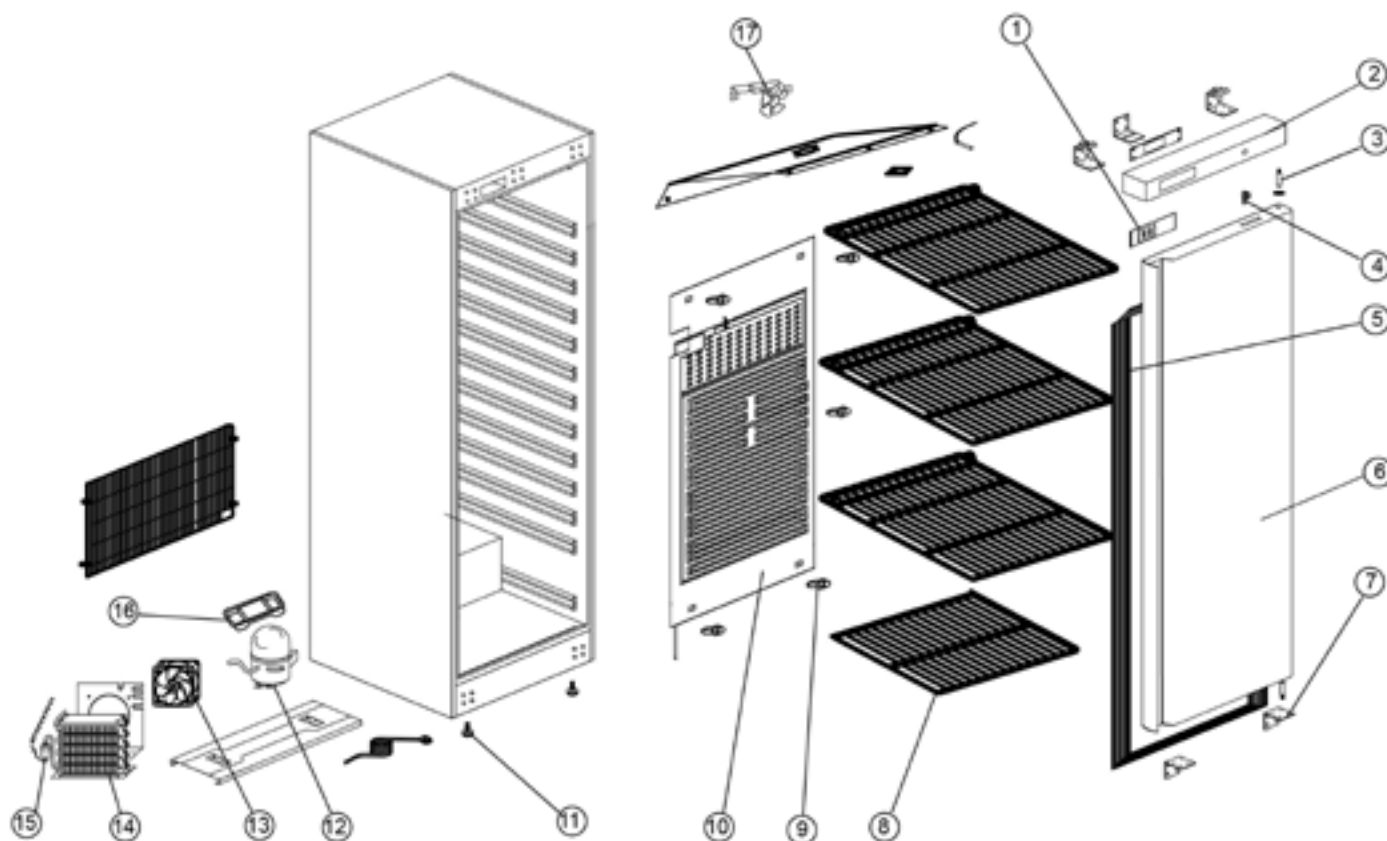

szafa chłodnicza lakierowana, V 620 I

Kod katalogowy: 880600

Nr części (V nr rys. nr części z rysunku)	Nazwa	Kod
V880600V02-01	Termostat	C008059
V880600V02-02	Panel przedni	C011881
V880600V02-03	Oś zawiasu	C010477
V880600V02-04	Zamek	C008773
V880600V02-05	Uszczelka	C007569
V880600V02-06	Drzwi	C011437
V880600V02-07	Wspornik zawiasu	C010479
V880600V02-08	Półka dolna	
V880600V02-09	Mocowanie parownika	
V880600V02-10	Parownik	C009469
V880600V02-11	Nóżka	C006110
V880600V02-12	Sprężarka	C012180
V880600V02-13	Wentylator Skraplacza	C001101
V880600V02-14	Skraplacz	C012465
V880600V02-15	Filtr odwadniacz	C010068
V880600V02-16	Pojemnik na skropliny	C010482
V880600V02-17	Wentylator	C011873