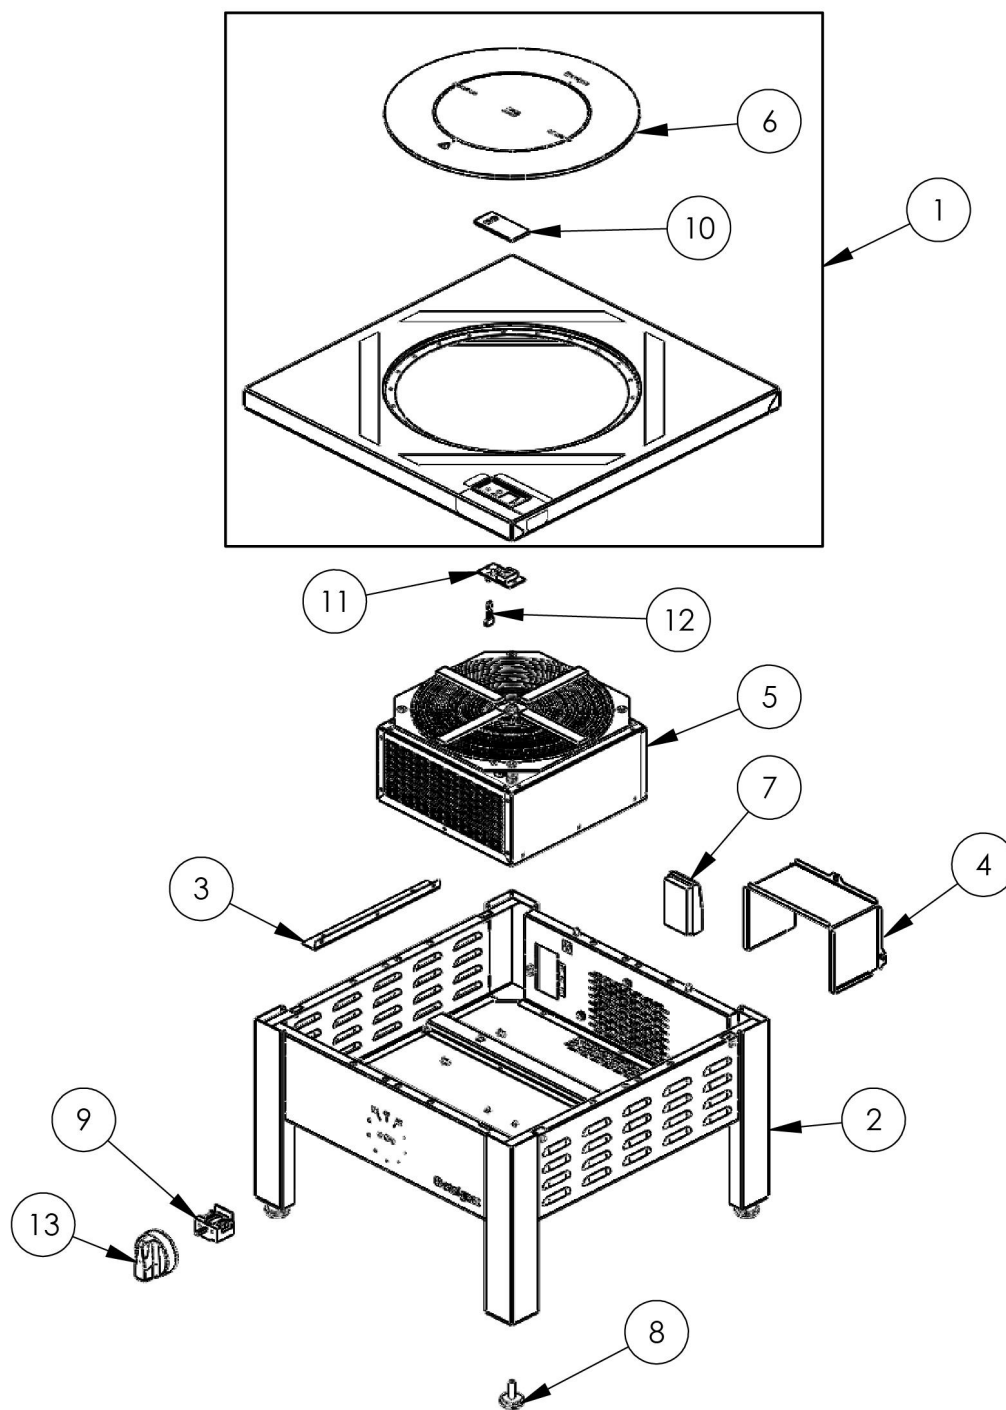

taboret indukcyjny, P 8 kW

Kod katalogowy: 773028

Nr części (V nr rys. nr części z rysunku)	Nazwa	Kod
V773028V02-01	Blat	
V773028V02-02	Korpus	
V773028V02-03	Kątownik	
V773028V02-04	Tunel powietrza	
V773028V02-05	Generator 8kW	C011285
V773028V02-06	Szkoło TI fi403x6	C011284
V773028V02-07	Skrzynka zaciskowa	C009003
V773028V02-08	Stopka	C008352
V773028V02-09	Przełącznik mocy	C011177
V773028V02-10	Szkoło wyświetlacza mocy	
V773028V02-11	Płytkę wyświetlacza	C011103
V773028V02-12	Przewód taśmowy 3 przewody	C011176
V773028V02-13	Pokręto Stalgast fi70	C011147