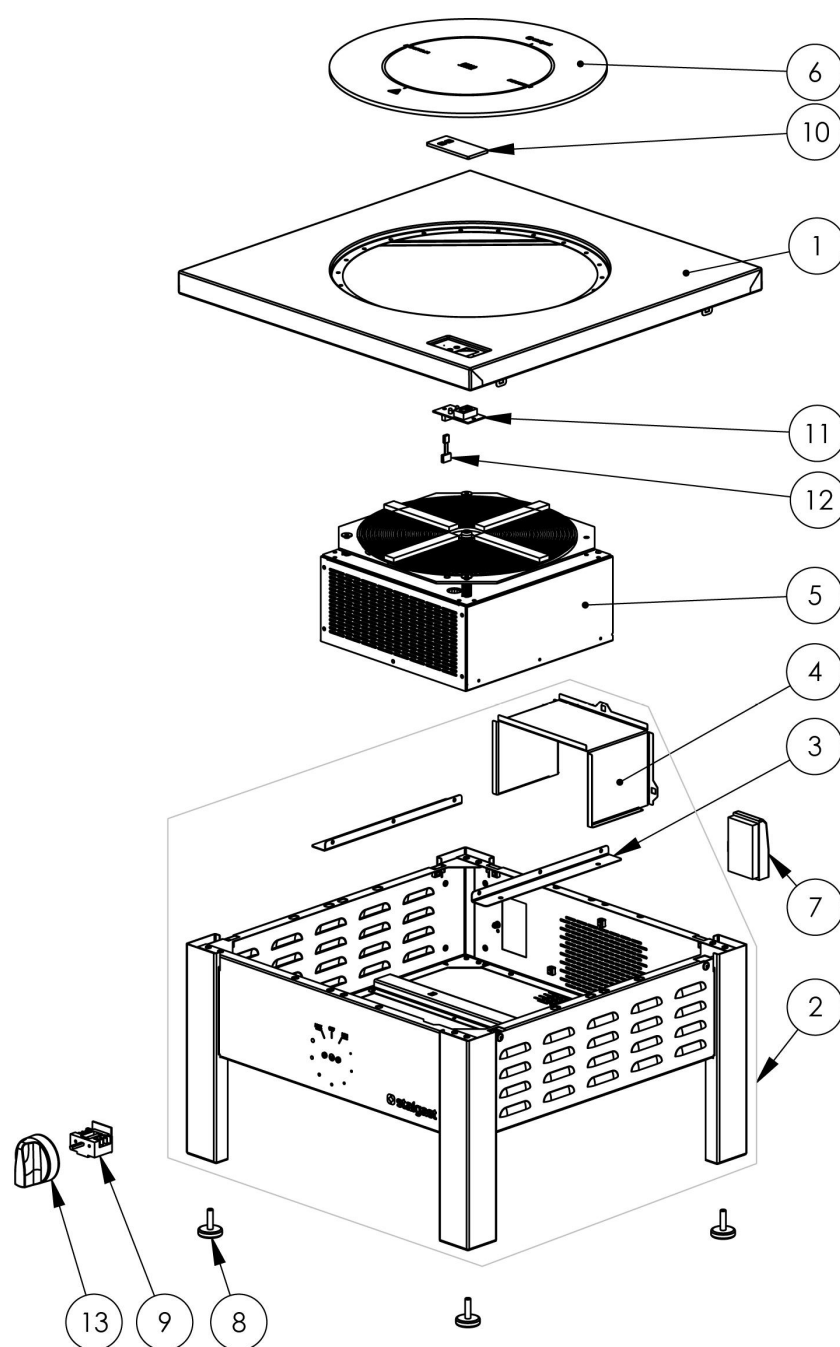

taboret indukcyjny, P 8 kW

Kod katalogowy: 773028

Nr części (V nr rys. nr części z rysunku)	Nazwa	Kod
V773028V02-01	Blat	
V773028V02-02	Korpus	
V773028V02-03	Kątownik	
V773028V02-04	Tunel powietrza	
V773028V02-05	Generator 8kW	C011285
V773028V02-06	Szkoło TI fi403x6	C011284
V773028V02-07	Skrzynka zaciskowa	C009003
V773028V02-08	Stopka	C008352
V773028V02-09	Przełącznik mocy	C011177
V773028V02-10	Szkoło wyświetlacza mocy	
V773028V02-11	Płytkę wyświetlacza	C011103
V773028V02-12	Przewód taśmowy 3 przewody	C011176
V773028V02-13	Pokręto Stalgast fi70	C011147