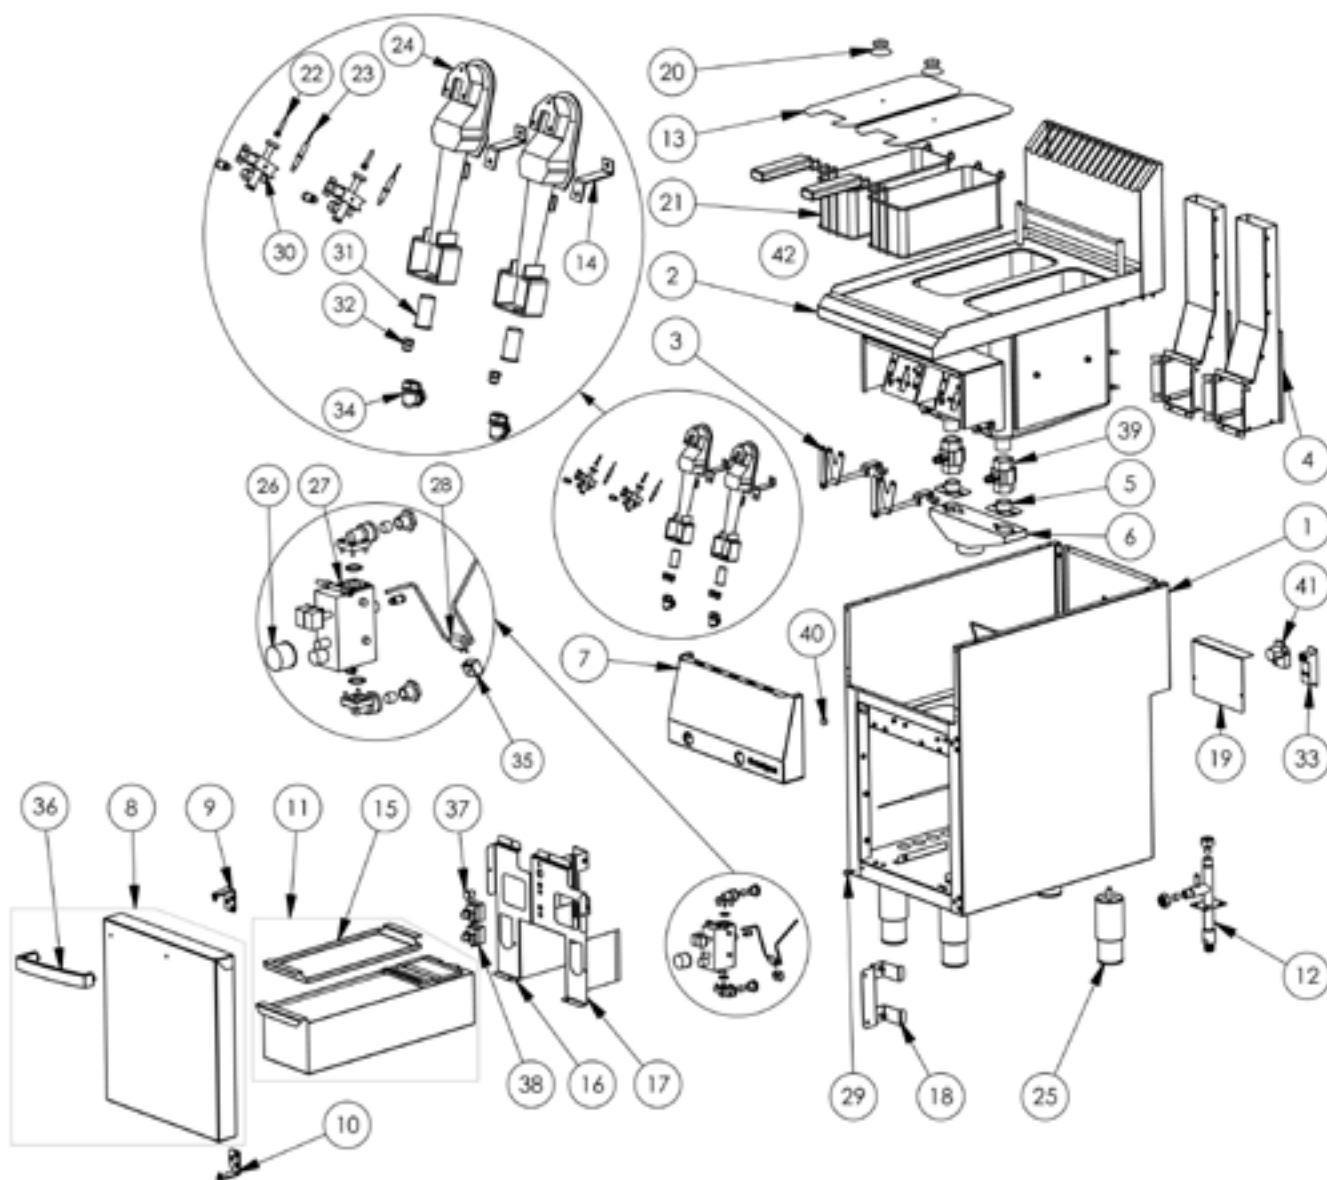

frytownica gazowa, V 2x7 l, 12 kW, G30

Kod katalogowy: 9725230

Nr części (V nr rys. nr części z rysunku)	Nazwa	Kod
V9725230V01-01	Korpus	
V9725230V01-02	Blat	
V9725230V01-03	Dźwignia zaworu	
V9725230V01-04	Komin	
V9725230V01-05	Rura odpływowa	
V9725230V01-06	Lejek	
V9725230V01-07	Panel	
V9725230V01-08	Drzwi	C011143
V9725230V01-09	Zawias dół	C011136
V9725230V01-10	Zawias góra	C011137
V9725230V01-11	Zbiornik na olej	C010743
V9725230V01-12	Kolektor gazowy	
V9725230V01-13	Pokrywa	
V9725230V01-14	Wspornik palnika	
V9725230V01-15	Sito	
V9725230V01-16	Ośłona zaworu lewa	
V9725230V01-17	Ośłona zaworu prawa	
V9725230V01-18	Wspornik zaworu	
V9725230V01-19	Pokrywa puszeki	
V9725230V01-20	Rączka do pokrywy	C010490
V9725230V01-21	Kosz	C010341
V9725230V01-22	Dysza pilota	C010658
V9725230V01-23	Elektroda	C010731
V9725230V01-24	Palnik	C010728
V9725230V01-25	Stopka	C007292
V9725230V01-26	Pokrętło	C010736
V9725230V01-27	Zawór Minisit	C010737
V9725230V01-28	Termopara z bocznikiem	C010348
V9725230V01-29	Odbojnik gumowy	C010976
V9725230V01-30	Pilot płomienia	C010732
V9725230V01-31	Tuleja regulacyjna powietrza	C010729
V9725230V01-32	Dysza palnika G30	C010909
V9725230V01-33	Generator	C011296
V9725230V01-34	Kolanko palnika	C010730
V9725230V01-35	Kostka ceramiczna	C009317
V9725230V01-36	Rączka drzwi	C011135

Nr części (V nr rys. nr części z rysunku)	Nazwa	Kod
V9725230V01-37	Włącznik	C010735
V9725230V01-38	Termostat bezpieczeństwa	C011297
V9725230V01-39	Zawór oleju	
V9725230V01-40	Magnes	C007297
V9725230V01-41	Skrzynka przyłączeniowa	C010734
V9725230V01-42	Podstawa kosza 7L	C010727