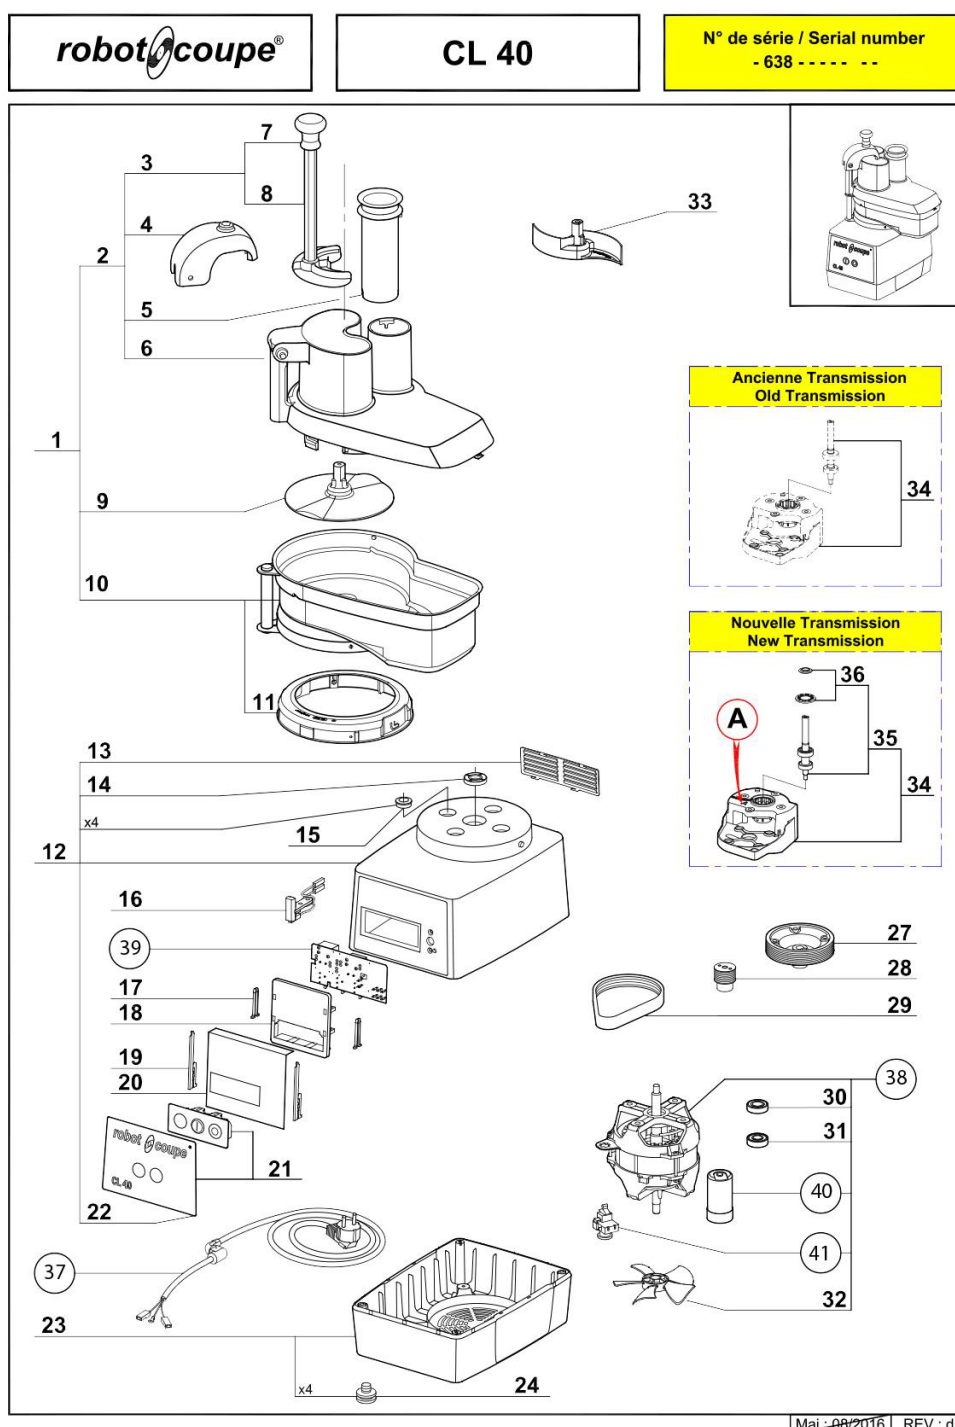

## szatkownica do warzyw, CL40, P 0.5 kW, U 230 V

Kod katalogowy: 713400

Maj: 08/2016 REV: d

Nr części (V nr rys. nr części z rysunku)	Nazwa	Kod
V713400V01-01	Kompletna misa szatkownicy	C001277
V713400V01-02	Pokrywa kompletna	C008751
V713400V01-03	Popychacz z rączką	C001536
V713400V01-04	Ramię dociskające w szatkownicy	C008187
V713400V01-05	Popychacz bez rączki	C001352
V713400V01-06	Pokrywa	C008137
V713400V01-07	Rączka	C001205
V713400V01-08	Popychacz	C001270
V713400V01-09	Tarcza odrzutnika	C001299
V713400V01-10	Misa szatkownicy	C013644
V713400V01-11	Pierścień mocujący	
V713400V01-12	Obudowa silnika	
V713400V01-13	Ośłona wentylatora	C001284
V713400V01-14	Uszczelniacz	C001792
V713400V01-15	Odbój gumowy	C001276
V713400V01-16	Przełącznik	C001454
V713400V01-17	Mocowanie płyty	C001237
V713400V01-18	Ścianka mocowania płyty	C001236
V713400V01-19	Mocowanie płyty	C001342
V713400V01-20	Ośłona płyty	C001286
V713400V01-21	Przełącznik	
V713400V01-22	Przednia obudowa	
V713400V01-23	Podstawa	C001606
V713400V01-24	Nóżka	C001772
V713400V01-27	Koło pasowe	C001238
V713400V01-28	Koło pasowe	C001239
V713400V01-29	Pasek wieloklinowy	C001809
V713400V01-30	Łożysko	C001812
V713400V01-31	Łożysko	C001867
V713400V01-32	Wentylator	C001334
V713400V01-33	Wyrzutnik kapusty	C008188
V713400V01-34	Zestaw przeniesienia napędu	C001489
V713400V01-35	Walek napędowy	C008818
V713400V01-36	Uszczelnienie wałka	
V713400V01-37	Przewód zasilający	C001815
V713400V01-38	Kompletny silnik	C001581
V713400V01-39	Panel sterujący	C001266
V713400V01-40	Kondensator 60 µF	C001866
V713400V01-41	Wyłącznik rozruchowy	C001786