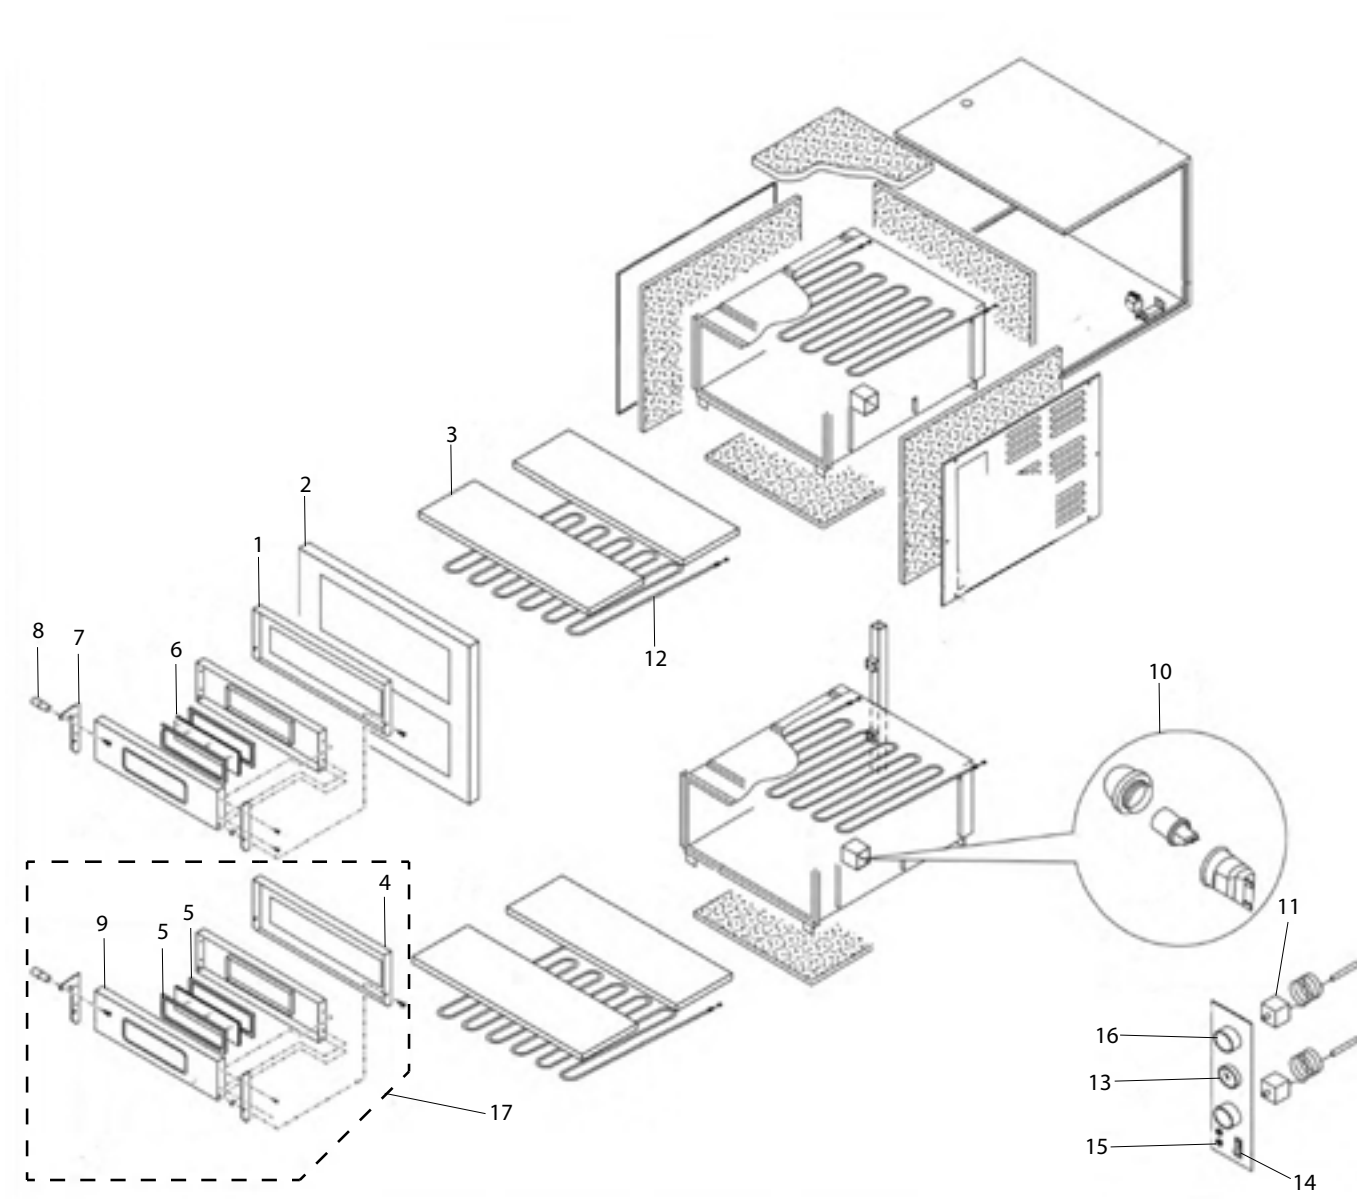

piec do pizzy Gredil 2x4x35

Kod katalogowy: 782002

Nr części (V nr rys. nr części z rysunku)	Nazwa	Kod
V782002V02-01	Rama drzwi wewnętrzna	
V782002V02-02	Rama	
V782002V02-03	Szamot 350x700x14	C009743
V782002V02-04	Drzwi wewnętrzne	
V782002V02-05	Uszczelka szyby	C001585
V782002V02-06	Szyba drzwi	C013186
V782002V02-07	Wspornik	
V782002V02-08	Rączka drzwi	C009707
V782002V02-09	Drzwi zewnętrzne	
V782002V02-10	Oświetlenie	C009844
V782002V02-11	Termostat 1-fazowy	C000494
V782002V02-12	Grzałka	C009937
V782002V02-13	Termometr	C007667
V782002V02-14	Włącznik	
V782002V02-15	Kontrolka	C012056
V782002V02-16	Pokrętło	C011484
V782002V02-17	Drzwi	C012971