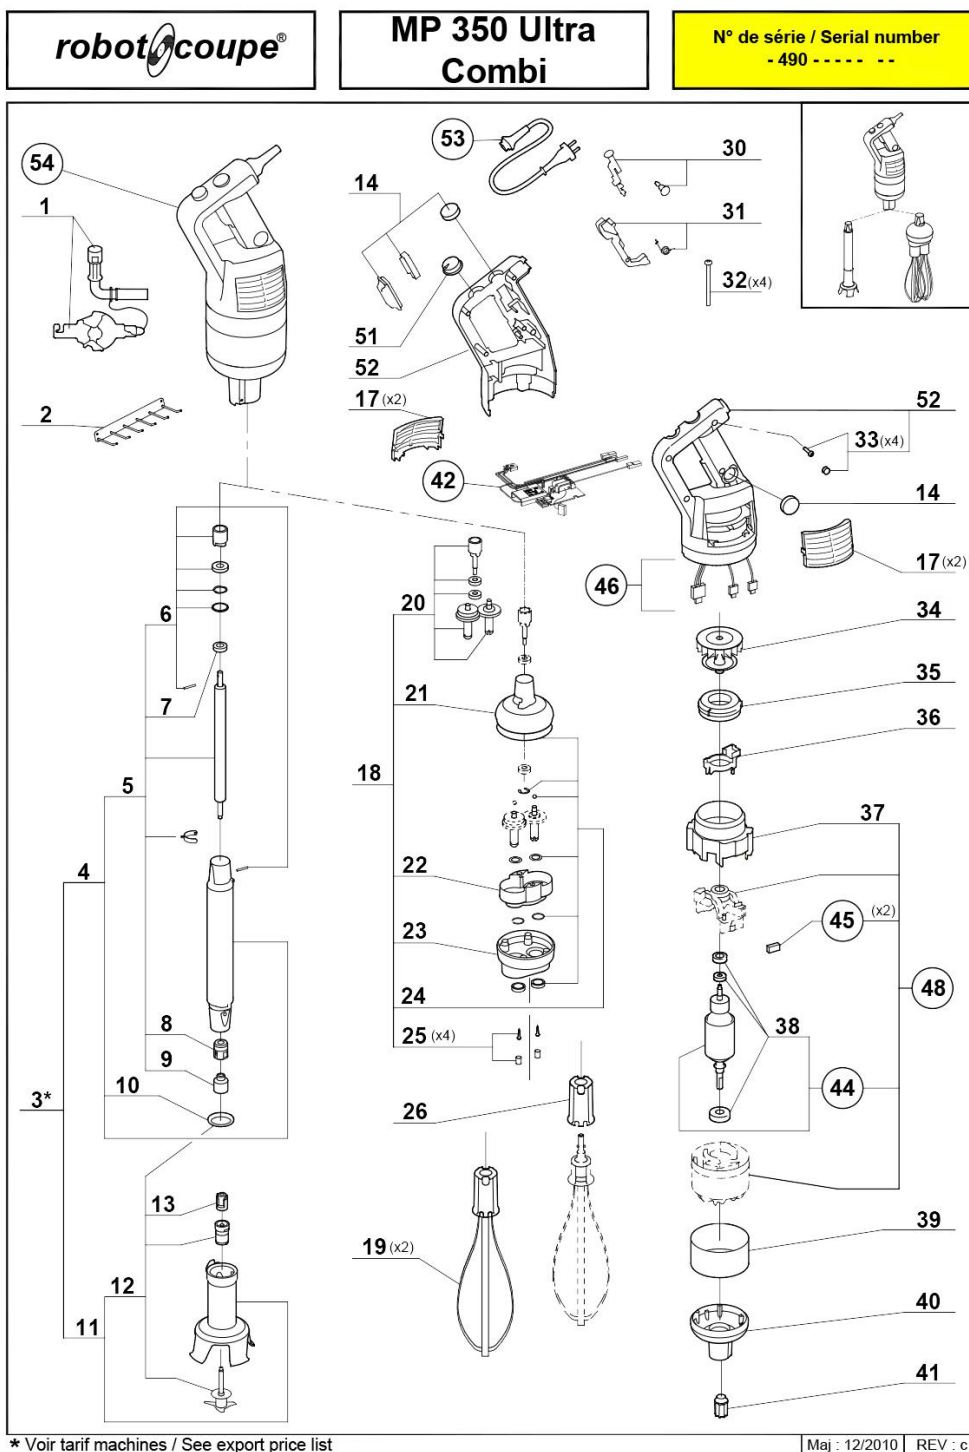

mikser ręczny, MP 350 Combi Ultra, P 0.44 kW, U 230 V

Kod katalogowy: 711352

Nr części (V nr rys. nr części z rysunku)	Nazwa	Kod
V711352V01-01	Zestaw montażowy	C001960
V711352V01-02	Wieszak na mikser Combi	
V711352V01-03	Stopa z dzwonem	C001659
V711352V01-04	Stopa	C001700
V711352V01-05	Walek napędowy	C001658
V711352V01-06	Zestaw naprawczy stopy	C001949
V711352V01-07	Łożysko	C010568
V711352V01-08	Łożysko z uszczelnieniem stopy	C001643
V711352V01-09	Sprzęgło	C008349
V711352V01-10	Uszczelka stopy	C001943
V711352V01-11	Głowica kompletna	C001644
V711352V01-12	Nóż	C001645
V711352V01-13	Sprzęgło	C008421
V711352V01-14	Ośłona przycisku	C007608
V711352V01-15	Pokrętło regulatora obrotów	C012124
V711352V01-16	Obudowa	
V711352V01-17	Kratki wentylacyjne silnika	C003683
V711352V01-18	Głowica różg	C001951
V711352V01-19	Trzepaczka (różga)	C001308
V711352V01-20	Zespół kół zębatych	C001678
V711352V01-21	Górna obudowa zespołu napędowego różgi	C010328
V711352V01-22	Wspornik	C010329
V711352V01-23	Obudowa	
V711352V01-24	Zestaw naprawczy zespołu napędowego różgi	C001689
V711352V01-25	Śruba z nakrętka	
V711352V01-26	Mocowanie różgi	C008736
V711352V01-27	Zaczep	
V711352V01-28	Zestaw dźwigni blokującej	C010926
V711352V01-29	Dźwignia obudowy	
V711352V01-30	Popychacz przycisku	C001919
V711352V01-31	dźwignia popychacza przycisku	C001920
V711352V01-32	Śruba	C011094
V711352V01-33	Śruba obudowy z zaślepką i uszczelką	C001921
V711352V01-34	Wentylator silnika	C011252
V711352V01-35	Nakładka wentylacyjna	C006289
V711352V01-36	Wspornik resetu	
V711352V01-37	Rura wentylatora	
V711352V01-38	Komplet łożysk do silnika	C001468
V711352V01-39	Ośłona silnika	
V711352V01-40	Aluminiowa osłona napędu	C008876
V711352V01-41	Sprzęgło męskie	C001945