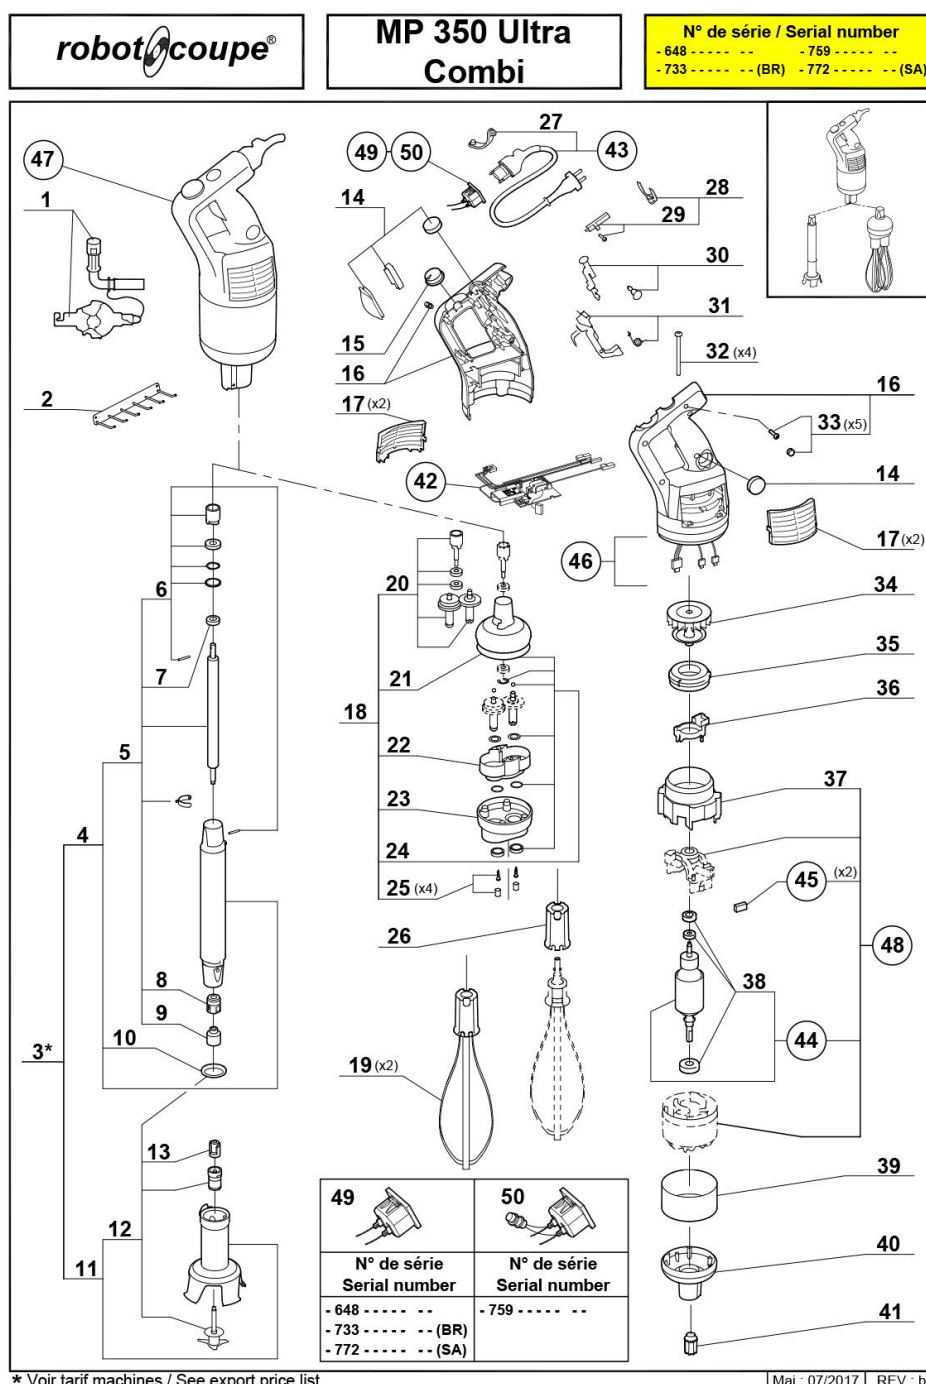

mikser ręczny, MP 350 Combi Ultra, P 0.44 kW, U 230 V

Kod katalogowy: 711352

Nr części (V nr rys. nr części z rysunku)	Nazwa	Kod
V711352V01-01	Zestaw montażowy	C001960
V711352V01-02	Wieszak na mikser Combi	
V711352V01-03	Stopa z dzwonem	C001659
V711352V01-04	Stopa	C001700
V711352V01-05	Walek napędowy	C001658
V711352V01-06	Zestaw naprawczy stopy	C001949
V711352V01-07	Łożysko	C010568
V711352V01-08	Łożysko z uszczelnieniem stopy	C001643
V711352V01-09	Sprzęgło	C008349
V711352V01-10	Uszczelka stopy	C001943
V711352V01-11	Głowica kompletna	C001644
V711352V01-12	Nóż	C001645
V711352V01-13	Sprzęgło	C008421
V711352V01-14	Ośłona przycisku	C007608
V711352V01-15	Pokrętło regulatora obrotów	C012124
V711352V01-16	Obudowa	
V711352V01-17	Kratki wentylacyjne silnika	C003683
V711352V01-18	Głowica różg	C001951
V711352V01-19	Trzepaczka (różga)	C001308
V711352V01-20	Zespół kół zębatych	C001678
V711352V01-21	Górna obudowa zespołu napędowego różgi	C010328
V711352V01-22	Wspornik	C010329
V711352V01-23	Obudowa	
V711352V01-24	Zestaw naprawczy zespołu napędowego różgi	C001689
V711352V01-25	Śruba z nakrętka	
V711352V01-26	Mocowanie różgi	C008736
V711352V01-27	Zaczep	
V711352V01-28	Zestaw dźwigni blokującej	C010926
V711352V01-29	Dźwignia obudowy	
V711352V01-30	Popychacz przycisku	C001919
V711352V01-31	dźwignia popychacza przycisku	C001920
V711352V01-32	Śruba	C011094
V711352V01-33	Śruba obudowy z zaślepką i uszczelką	C001921
V711352V01-34	Wentylator silnika	C011252
V711352V01-35	Nakładka wentylacyjna	C006289
V711352V01-36	Wspornik resetu	
V711352V01-37	Rura wentylatora	
V711352V01-38	Komplet łożysk do silnika	C001468
V711352V01-39	Ośłona silnika	
V711352V01-40	Aluminiowa osłona napędu	C008876
V711352V01-41	Sprzęgło męskie	C001945