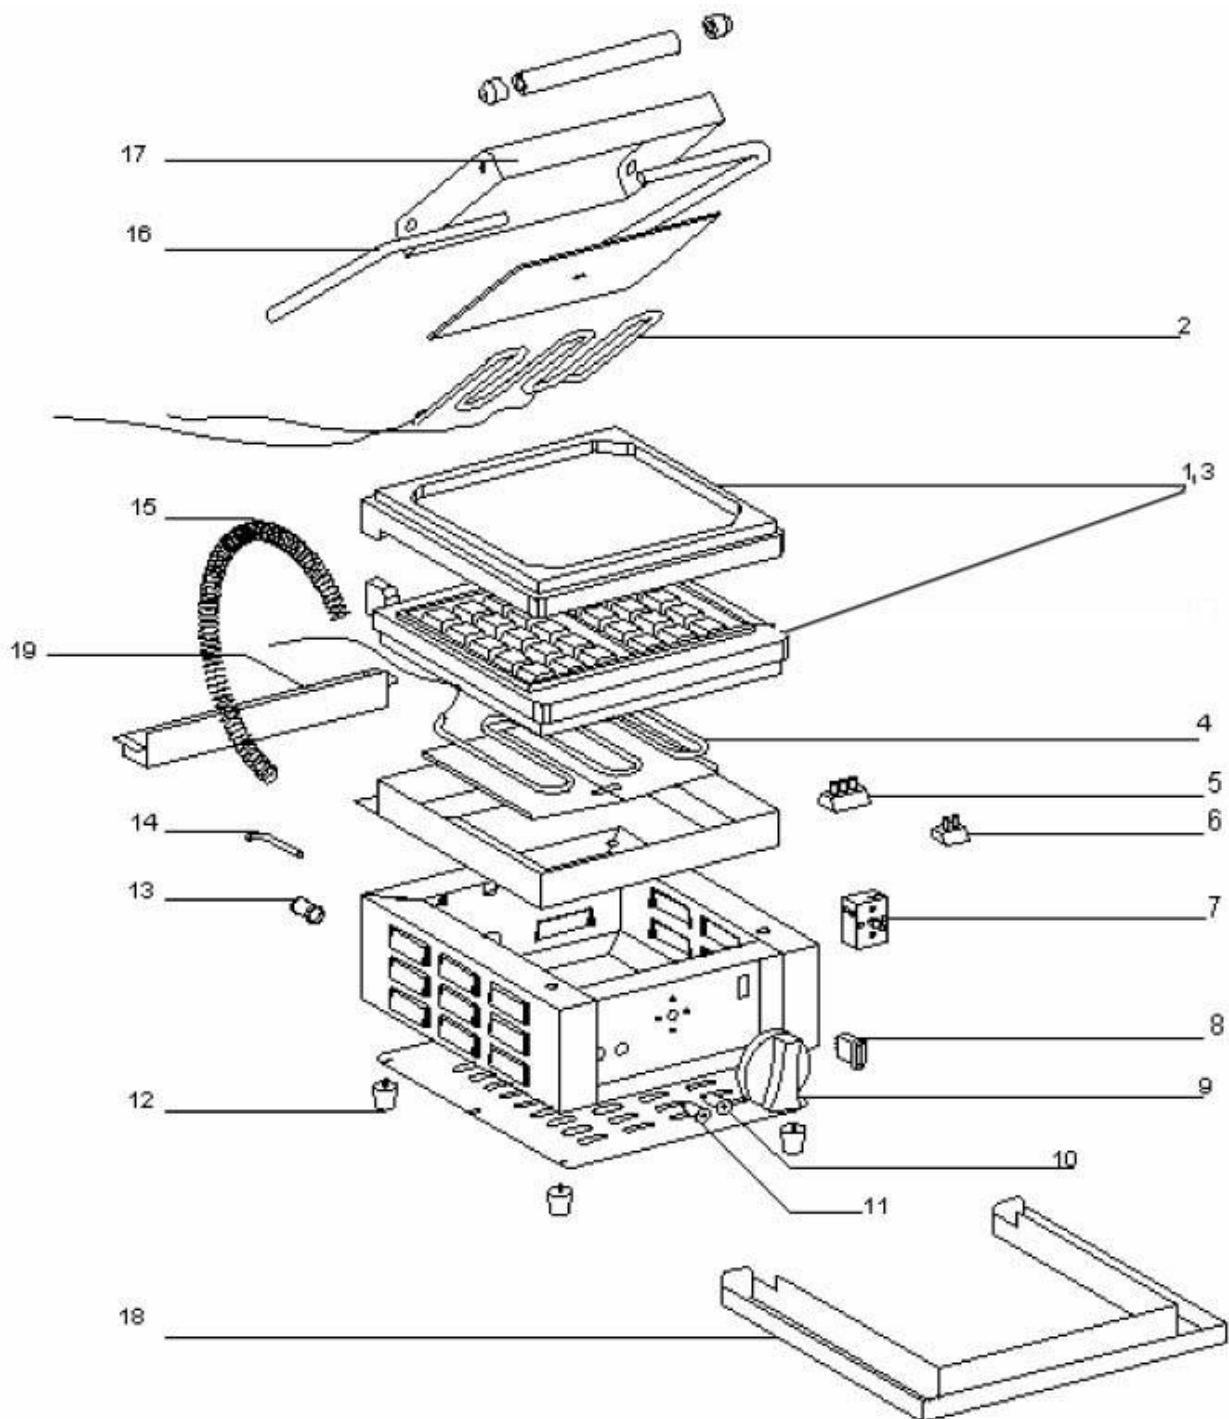

gofrownica, wzór LIEGE, P 1.6 kW

Kod katalogowy: 777221

Nr części (V nr rys. nr części z rysunku)	Nazwa	Kod
V777221V01-01	Płyta żeliwna Liege	C002630
V777221V01-02	Górna grzałka	C002699
V777221V01-03	Płyta żeliwna Liege	C002630
V777221V01-04	Dolna grzałka	C002698
V777221V01-05	Kostka przyłączeniowa	C002605
V777221V01-06	Kostka przyłączeniowa	C008790
V777221V01-07	Termostat	C002557
V777221V01-08	Przełącznik	C002565
V777221V01-09	Pokrętło	C002590
V777221V01-10	Kontrolka pomarańczowa	C002567
V777221V01-11	Kontrolka zielona	C002570
V777221V01-12	Nóżka	C002580
V777221V01-13	Ogranicznik przewodu zasilającego	
V777221V01-14	Przewód zasilający	C002672
V777221V01-15	Sprężyna	C002675
V777221V01-16	Rączka	C002770
V777221V01-17	Pokrywa	
V777221V01-18	Rynienka ociekowa - przód	C002367
V777221V01-19	Rynienka ociekowa - tył	