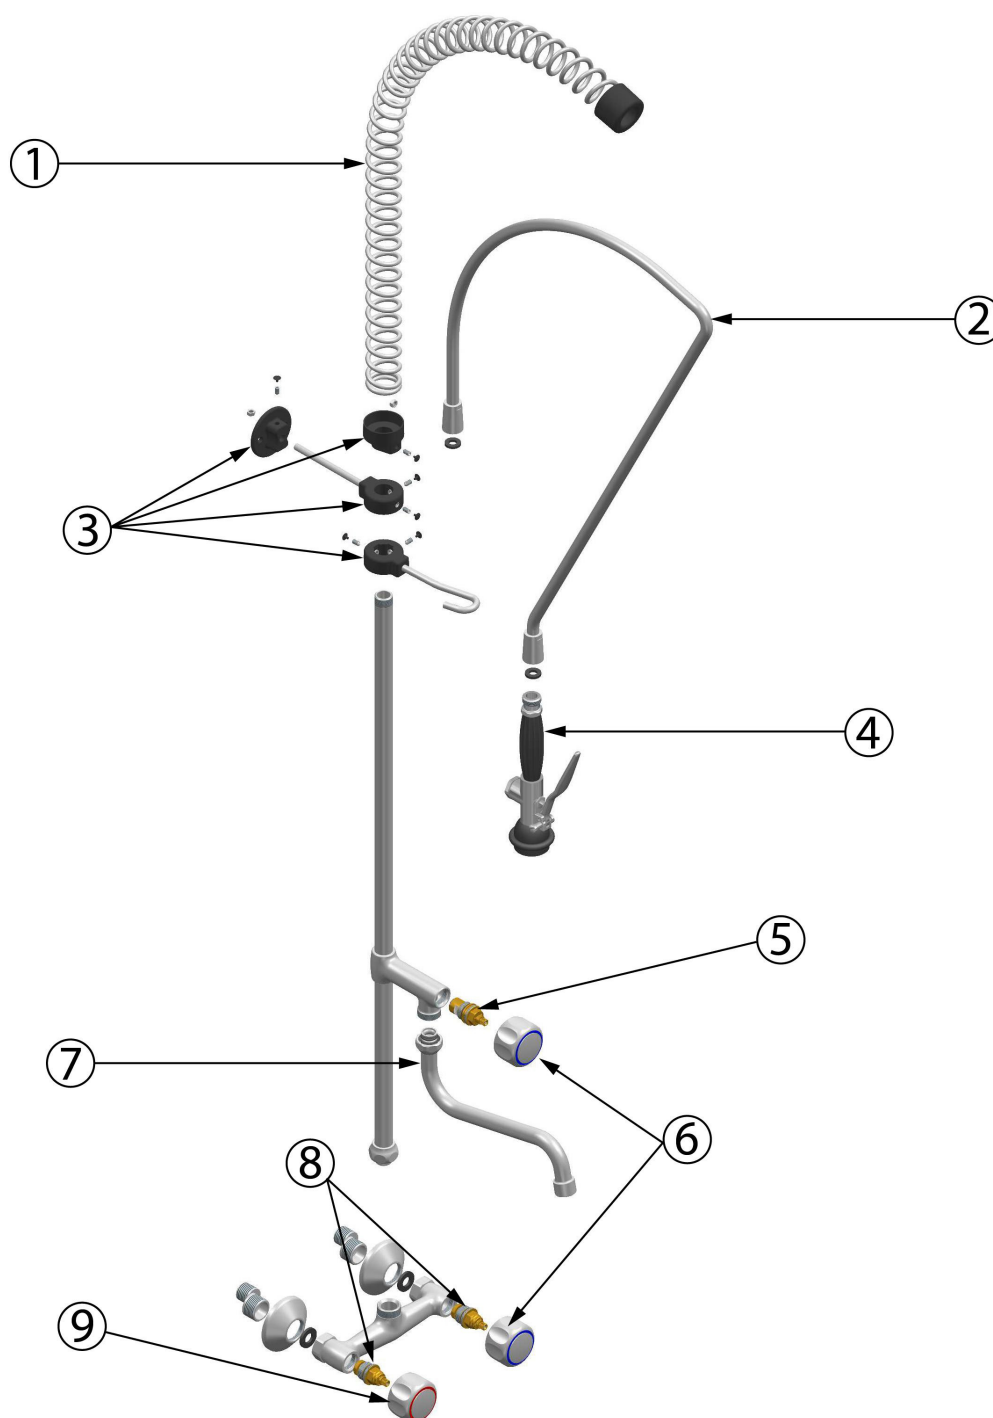

## napelnicz z wylewką dwuotworową montowany do ściany

Kod katalogowy: 651543

<b>Nr części (V nr rys.nr części z rysunku)</b>	<b>Nazwa</b>	<b>Kod</b>
V651543V01-01	Sprężyna	
V651543V01-02	Przewód elastyczny	C005243
V651543V01-03	Mocowanie	
V651543V01-04	Prysznic	C005244
V651543V01-05	Zawór	C009411
V651543V01-06	Pokrętło niebieskie	C008655
V651543V01-07	Wylewka	C009417
V651543V01-08	Zawór	
V651543V01-09	Pokrętło czerwone	C008654