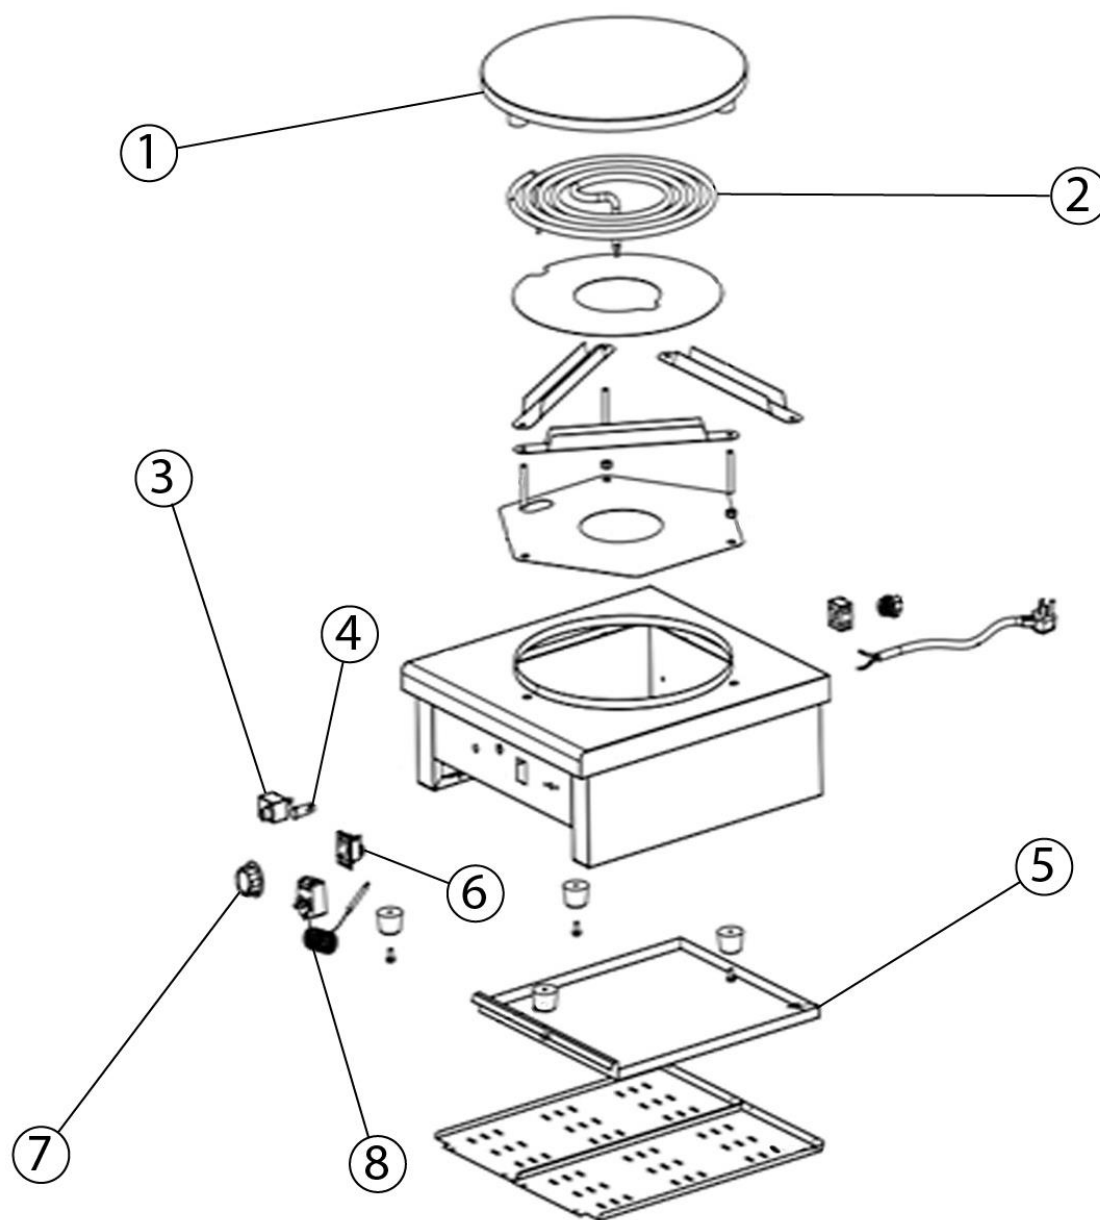

**naieśnikarka z płytą żeliwną, Caterina, Ø 400 mm,
P 3 KW**

Kod katalogowy: 772284

Nr części (V nr rys. nr części z rysunku)	Nazwa	Kod
V772284V01-01	Płyta grzewcza	C012429
V772284V01-02	Grzałka	C012423
V772284V01-03	Termostat bezpieczeństwa	C012413
V772284V01-04	Lampka kontrolna	C012416
V772284V01-05	Taca	
V772284V01-06	Przełącznik	C012414
V772284V01-07	Pokrętło	C012415
V772284V01-08	Termostat	C012417