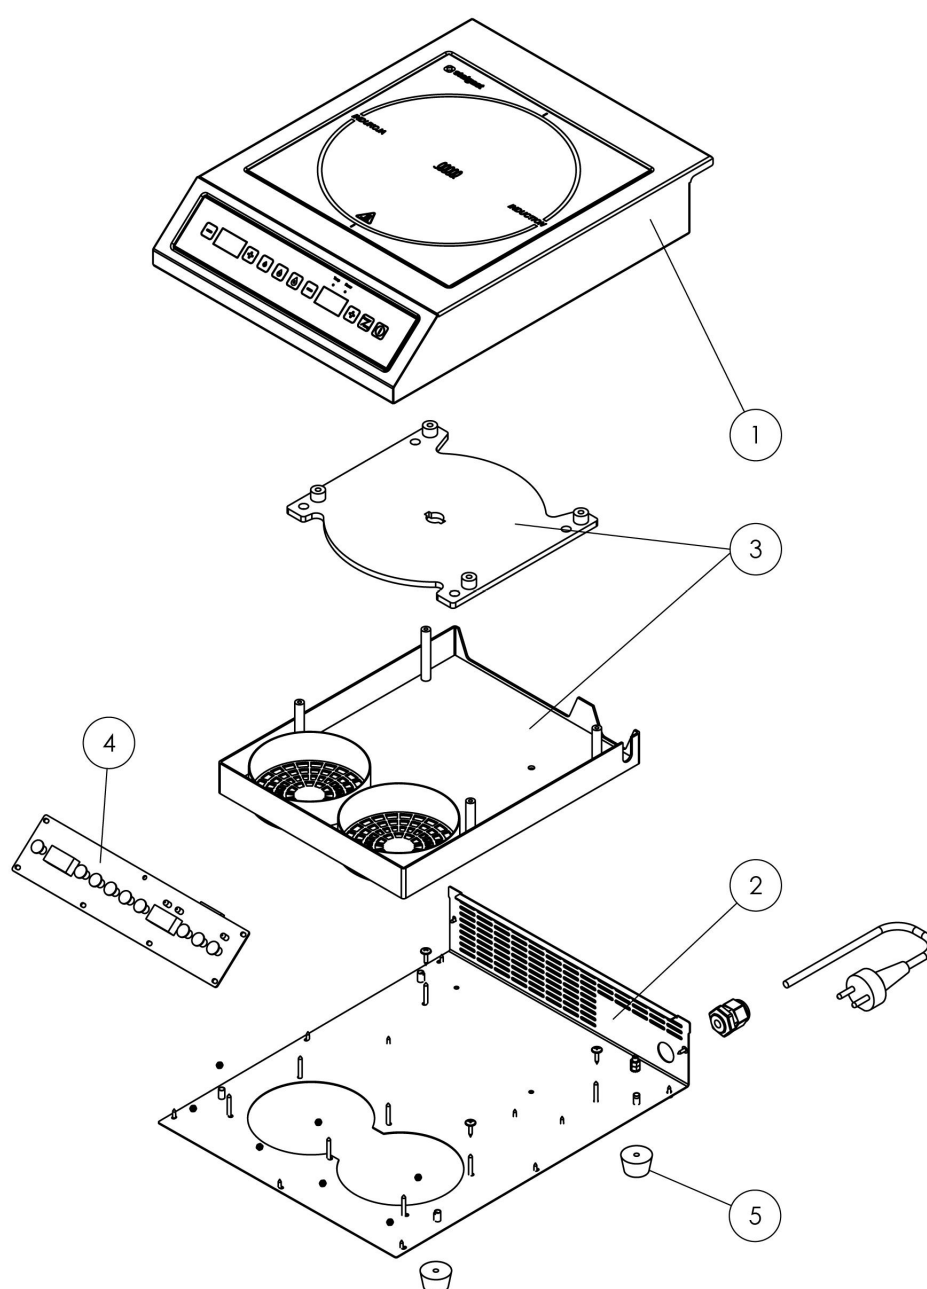

## kuchenka indukcyjna, P 3.5 kW, U 230 V

Kod katalogowy: 770351

Nr części (V nr rys. nr części z rysunku)	Nazwa	Kod
V770351V02-01	Obudowa	
V770351V02-02	Osłona dolna	
V770351V02-03	Generator z cewką indukcji	C011534
V770351V02-04	Płytk sterowania	C010146
V770351V02-05	Nóżka gumowa	C008498