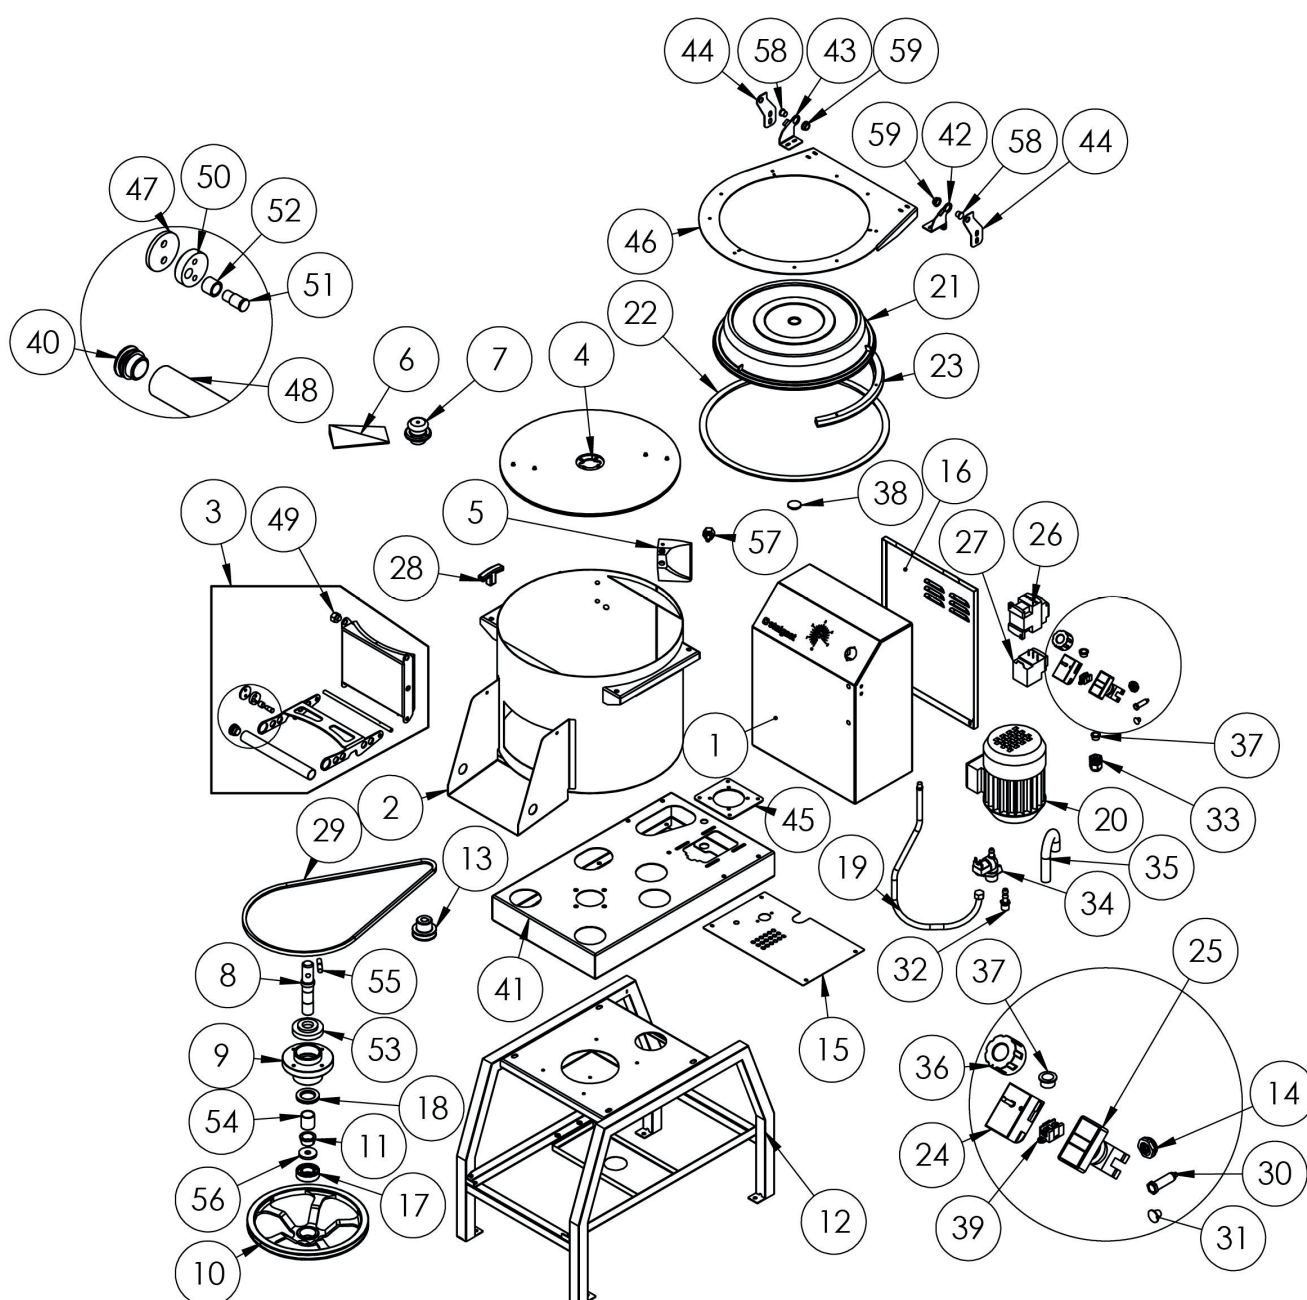

**obieraczka do ziemniaków 12kg, P 0.55 kW**

**Kod katalogowy: 789120**

| Nr części<br>(V nr rys. nr części z rysunku) | Nazwa                     | Kod     |
|--|---------------------------|---------|
| V789120V02-01                                | Maszynownia               |         |
| V789120V02-02                                | Korpus                    |         |
| V789120V02-03                                | Kłapa Obieraczki          |         |
| V789120V02-04                                | Tarcza obieraczki         | C012727 |
| V789120V02-05                                | Kostka natryskowa         |         |
| V789120V02-06                                | Kostka tarczy             |         |
| V789120V02-07                                | Uchwyt tarczy obieraczki  | C008770 |
| V789120V02-08                                | Wałek obieraczki          | C008057 |
| V789120V02-09                                | Tuleja                    | C009099 |
| V789120V02-10                                | Koło duże                 | C009568 |
| V789120V02-11                                | Zacisk koła obieraczki    |         |
| V789120V02-12                                | Podstawa obieraczki       |         |
| V789120V02-13                                | Kółko silnika obieraczki  | C012830 |
| V789120V02-14                                | Magnes                    | C010789 |
| V789120V02-15                                | Pokrywa dolna             |         |
| V789120V02-16                                | Oslona                    |         |
| V789120V02-17                                | Łożysko                   | C008527 |
| V789120V02-18                                | Pierścień                 | C008528 |
| V789120V02-19                                | Wężyk elastyczny          | C010970 |
| V789120V02-20                                | Silnik                    | C010390 |
| V789120V02-21                                | Pokrywa                   | C000296 |
| V789120V02-22                                | Uszczelka pokrywy         | C010973 |
| V789120V02-23                                | Wkładka pokrywy           |         |
| V789120V02-24                                | Przełącznik czasowy       | C000135 |
| V789120V02-25                                | Przełącznik mono-stabilny | C000196 |
| V789120V02-26                                | Stycznik                  | C008054 |
| V789120V02-27                                | Przełącznik termiczny     | C010632 |
| V789120V02-28                                | Uchwyt obieraczki         | C010972 |
| V789120V02-29                                | Pasek                     | C009936 |
| V789120V02-30                                | Czujnik                   | C010130 |
| V789120V02-31                                | Zaślepka fi10             |         |
| V789120V02-32                                | Końcówka do węża          |         |
| V789120V02-33                                | Dławica                   | C007438 |
| V789120V02-34                                | Elektrozawór wody         |         |
| V789120V02-35                                | Wąż gumowy                |         |
| V789120V02-36                                | Pokrętło timera           |         |
| V789120V02-37                                | Przepust kablowy          | C011154 |
| V789120V02-38                                | Zaślepka                  | C008913 |
| V789120V02-39                                | Kostka przyłączeniowa     | C010859 |
| V789120V02-40                                | Zaślepka czarna           | C007380 |
| V789120V02-41                                | Belka silnika             |         |
| V789120V02-42                                | Zawias lewy               |         |
| V789120V02-43                                | Zawias prawy              |         |