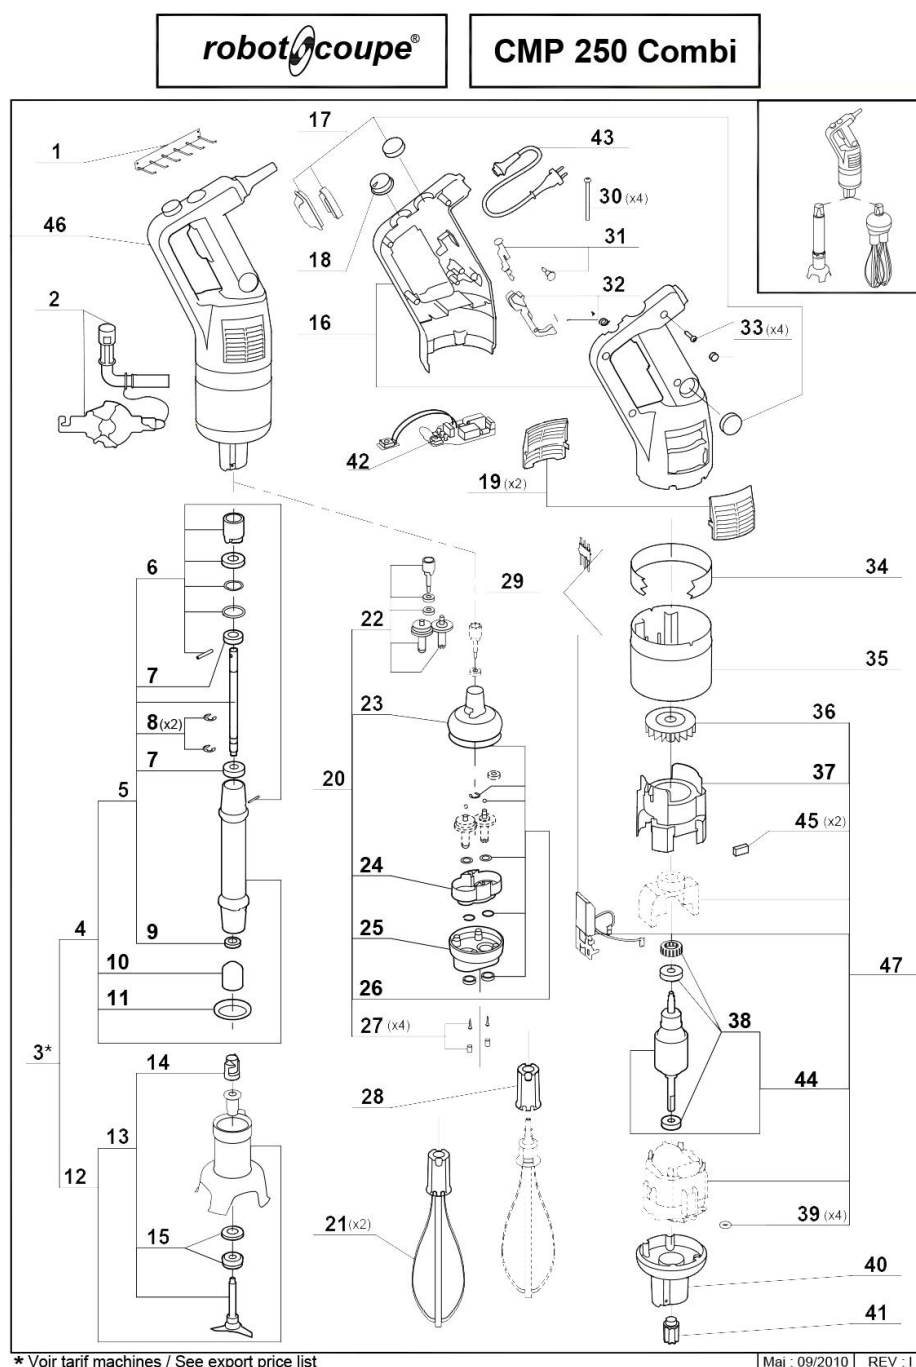

**mikser ręczny, CMP 250 Combi, P 0.31 kW, U 230 V**

**Kod katalogowy: 711252**

Nr części (V nr rys. nr części z rysunku)	Nazwa	Kod
V711252V01-01	Wieszak	
V711252V01-02	Narzędzie do demontażu	C001960
V711252V01-03	Kompletna stopa	C012657
V711252V01-04	Stopa	C001955
V711252V01-05	Walek napędowy	C001534
V711252V01-06	Zestaw naprawczy stopy	C001949
V711252V01-07	Łożysko	C010568
V711252V01-08	Pierścień	C011025
V711252V01-09	Uszczelka 8x18x5	C009746
V711252V01-10	Sprzęgło głowicy	C001941
V711252V01-11	Uszczelka stopy	C001943
V711252V01-12	Kompletna końcówka tnąca	C001962
V711252V01-13	Nóż	C001961
V711252V01-14	Sprzęgło	C001942
V711252V01-15	Uszczelnienie noża	C001817
V711252V01-16	Obudowa	C001925
V711252V01-17	Ośłona przycisku	C007608
V711252V01-18	Pokrętło regulatora obrotów	C001922
V711252V01-19	Ośłona wentylowana	C001924
V711252V01-20	Zespół napędowy różgi	C001262
V711252V01-21	Różga	C001950
V711252V01-22	Przekładnia	C001533
V711252V01-23	Górna obudowa zespołu napędowego różgi	C010328
V711252V01-24	Wspornik	C010329
V711252V01-25	Dolna obudowa zespołu napędowego różgi	C010330
V711252V01-26	Zestaw naprawczy zespołu napędowego różgi	C001689
V711252V01-27	Śruba z nakrętka	
V711252V01-28	Mocowanie różgi	C008736
V711252V01-29	Zestaw złączy	C007191
V711252V01-30	Śruba M4x25	C001940
V711252V01-31	Popychacz przycisku	C001919
V711252V01-32	Dźwignia popychacza przycisku	C001920
V711252V01-33	Śruba obudowy z zaślepką i uszczelką	C001921
V711252V01-34	Ośłona	
V711252V01-35	Ośłona silnika	C001935
V711252V01-36	Wentylator silnika	C001933
V711252V01-37	Rura wentylacyjna	C007364
V711252V01-38	Łożysko silnika	C007363
V711252V01-39	Uszczelka	C001947
V711252V01-40	Dolna obudowa miksera	C011411
V711252V01-41	Sprzęgło do CMP Combi	C001959
V711252V01-42	Płyta sterująca CMP	C001963