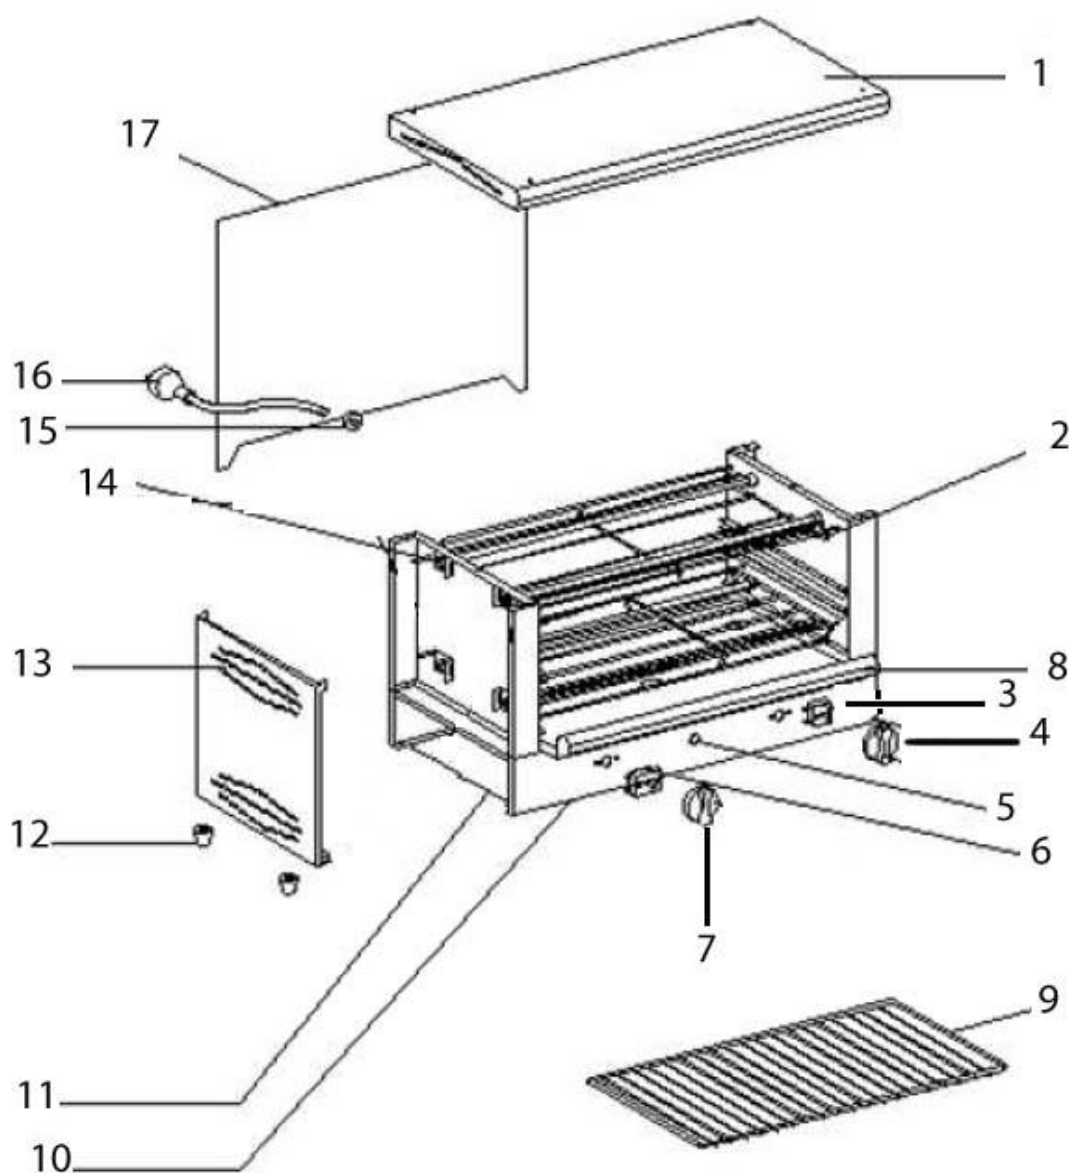

opiekacz 1-poziomowy, BAR 1000, P 2 KW, U 230 V

Kod katalogowy: 777101

Nr części (V nr rys. nr części z rysunku)	Nazwa	Kod
V777101V01-01	Górny element obudowy	
V777101V01-02	Ośłona elementów grzewczych	
V777101V01-03	Wyłącznik czasowy	C002534
V777101V01-04	Pokrętło	C002590
V777101V01-05	Kontrolka pomarańczowa	C002567
V777101V01-06	Regulator mocy	C002532
V777101V01-07	Pokrętło	C002590
V777101V01-08	Kuweta ociekowa	
V777101V01-09	Ruszt	
V777101V01-10	Podstawa	
V777101V01-11	Dolny element obudowy	
V777101V01-12	Nóżka	C002580
V777101V01-13	Bok obudowy	
V777101V01-14	Element grzewczy	C002713
V777101V01-15	Ogranicznik przewodu zasilającego	
V777101V01-16	Przewód zasilający	
V777101V01-17	Tyłny element obudowy	