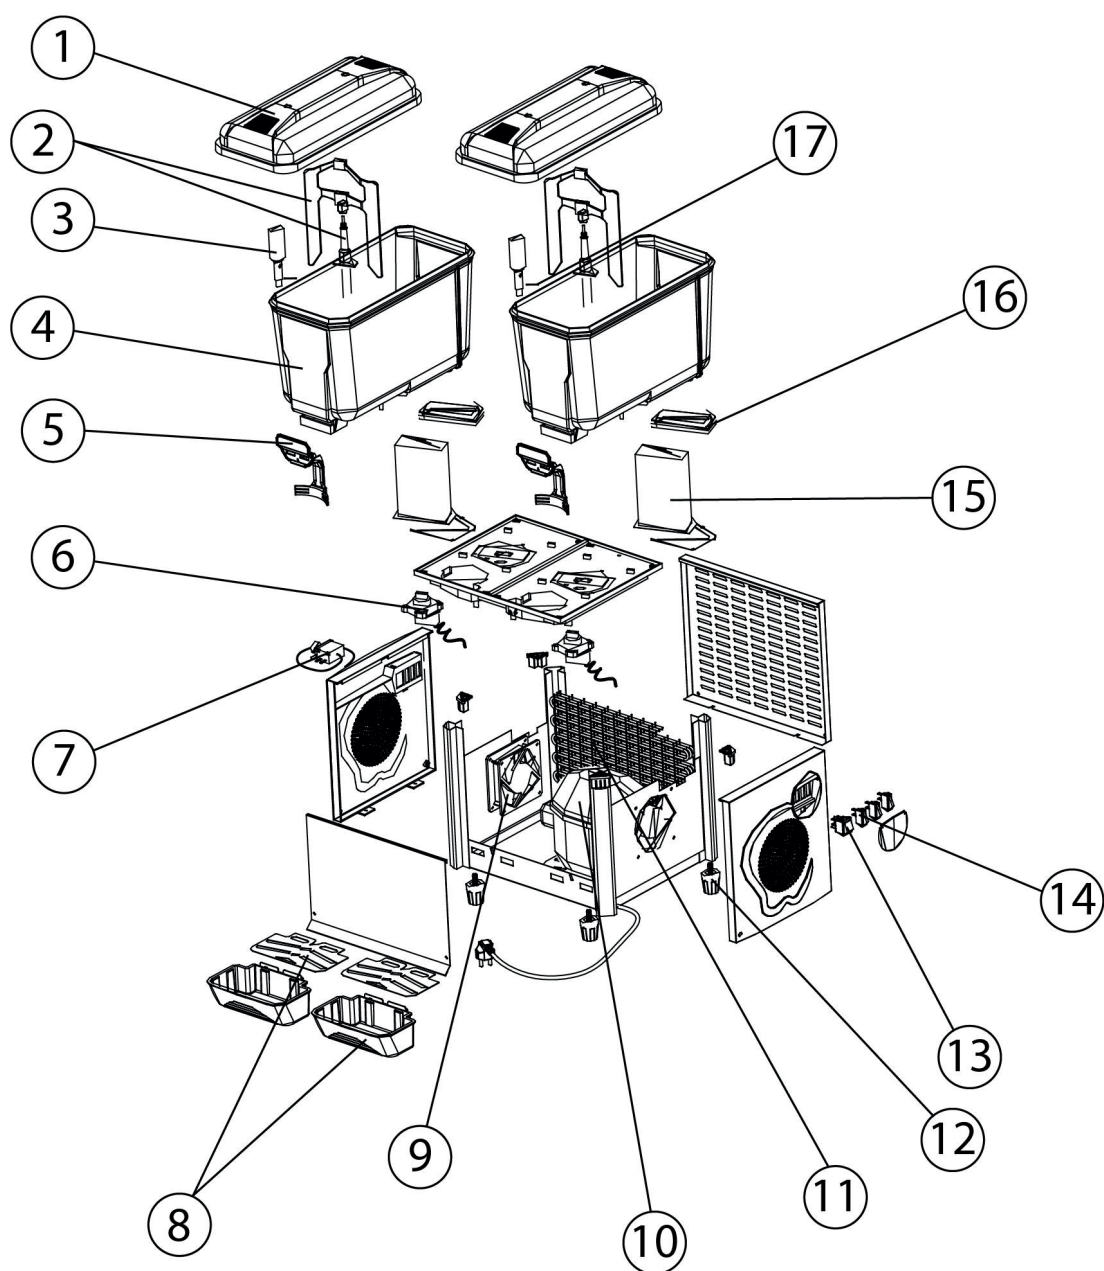

schładzacz do napojów

Kod katalogowy: 469102

Nr części (V nr rys.nr części z rysunku)	Nazwa	Kod
V469102V02-01	Pokrywa	
V469102V02-02	Mieszadło	
V469102V02-03	Zawór	
V469102V02-04	Pojemnik	
V469102V02-05	Dźwignia kranu	
V469102V02-06	Silnik	
V469102V02-07	Termostat	
V469102V02-08	Ociekacz	
V469102V02-09	Wentylator	
V469102V02-10	Sprężarka	
V469102V02-11	Skrapłacz	
V469102V02-12	Nóżka	
V469102V02-13	Włącznik	
V469102V02-14	Włącznik silnika	
V469102V02-15	Zbiornik parownika	
V469102V02-16	Uszczelka pojemnika	
V469102V02-17	Uszczelka zaworu	C013276