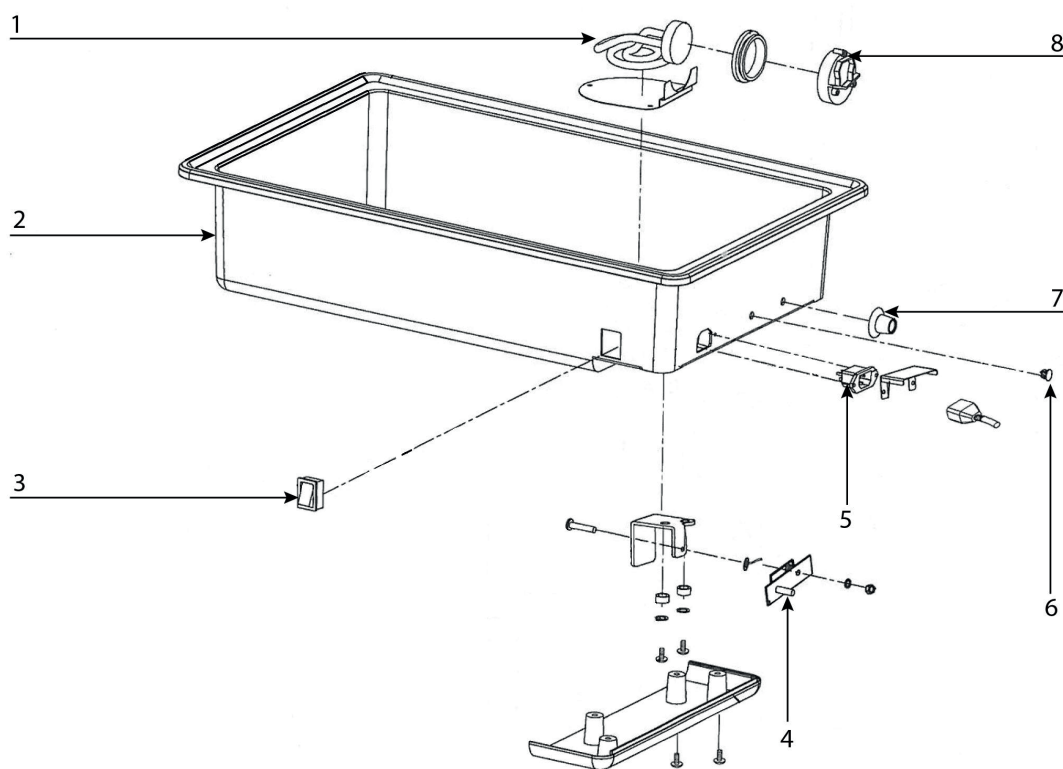

podgrzewacz elektryczny z kociołkami do zup 2x4 l

Kod katalogowy: 433241

Nr części (V nr rys.nr części z rysunku)	Nazwa	Kod
V433241V01-01	Grzałka	C004933
V433241V01-02	Wanna	C004939
V433241V01-03	Włącznik	C008042
V433241V01-04	Termostat	C008219
V433241V01-05	Gniazdo przewodu	C004922
V433241V01-06	Kontrolka	
V433241V01-07	Pokrętło	C008672
V433241V01-08	Gniazdo grzałki	C004938