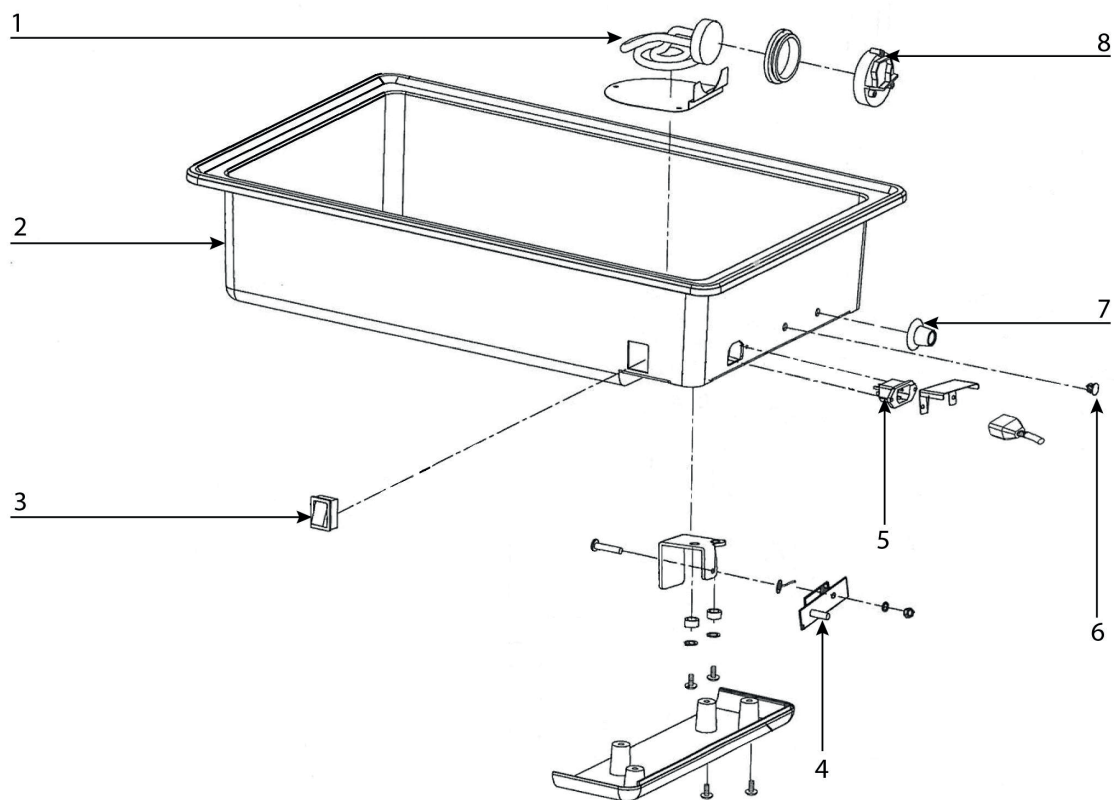

podgrzewacz elektryczny GN 1/1

Kod katalogowy: 435130

Nr części (V nr rys.nr części z rysunku)	Nazwa	Kod
V435130V01-01	Grzałka	
V435130V01-02	Wanna	C004939
V435130V01-03	Włącznik	C008042
V435130V01-04	termostst	C008219
V435130V01-05	Gniazdo przewodu	C004922
V435130V01-06	Kontrolka	
V435130V01-07	Pokrętło	C008672
V435130V01-08	Gniazdo grzałki	C004938