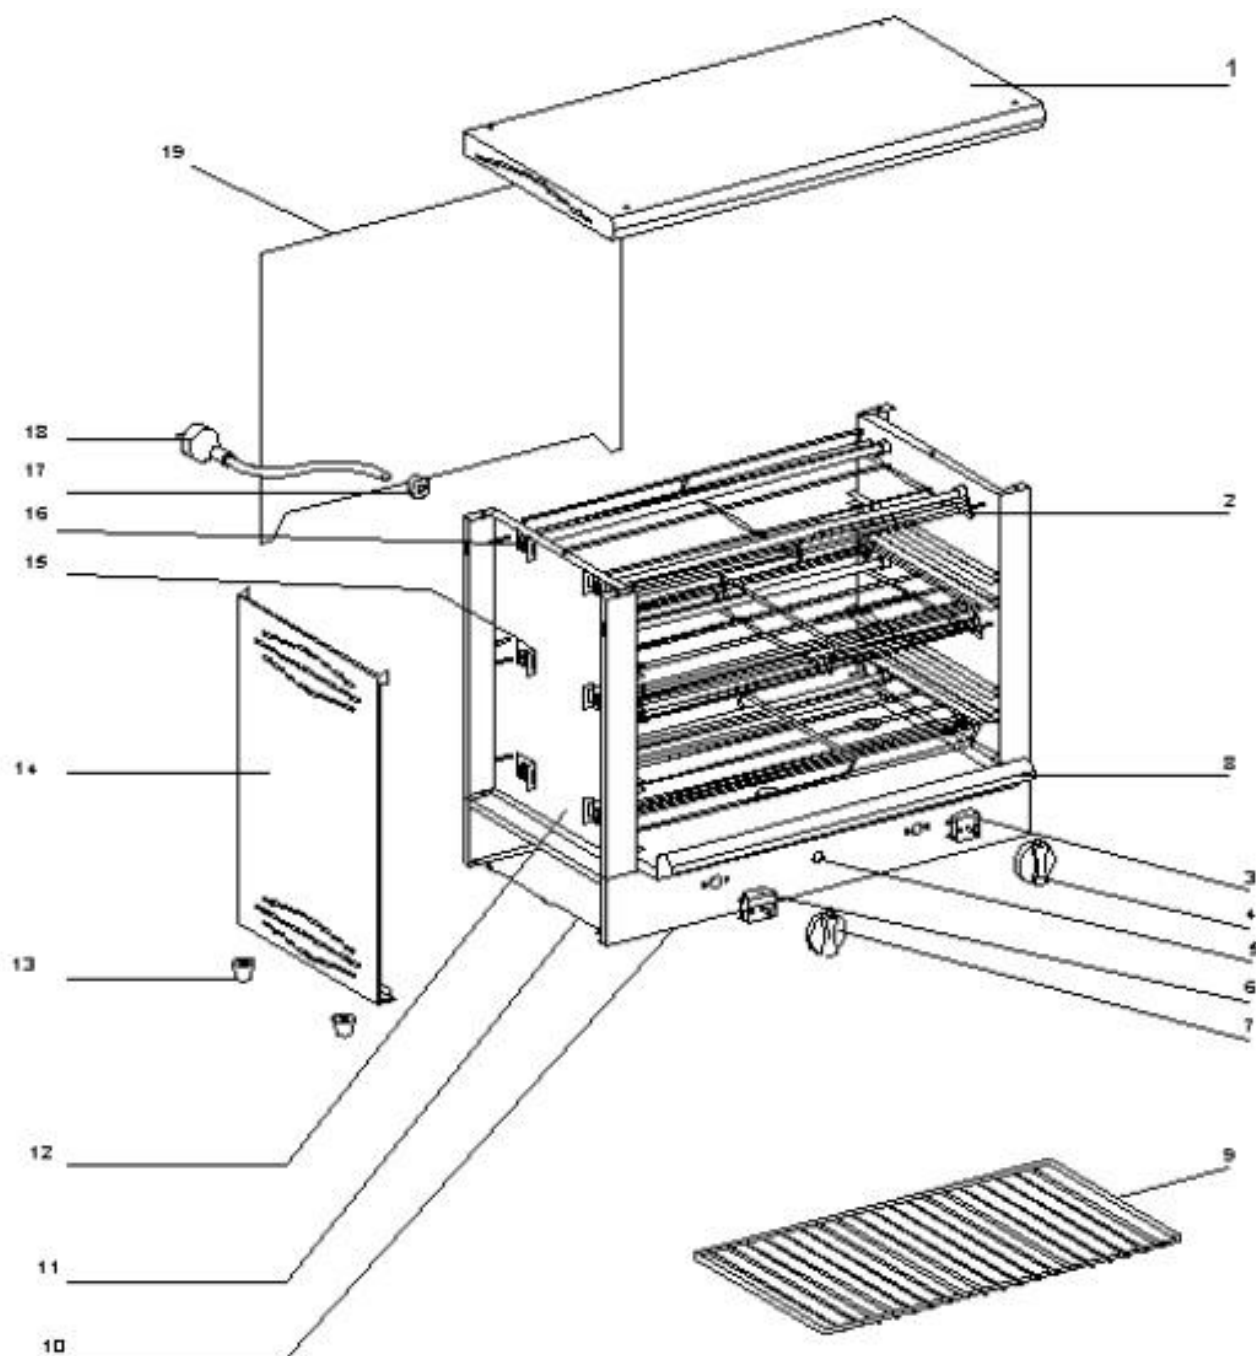

## opiekacz 2-poziomowy, BAR 2000, P 3.2 kW, U 230 V

Kod katalogowy: 777102

<b>Nr części (V nr rys. nr części z rysunku)</b>	<b>Nazwa</b>	<b>Kod</b>
V777102V01-01	Górny element obudowy	
V777102V01-02	Ośłona elementów grzewczych	
V777102V01-03	Wyłącznik czasowy	C002534
V777102V01-04	Pokrętło	C002590
V777102V01-05	Kontrolka pomarańczowa	C002567
V777102V01-06	Regulator mocy	C002532
V777102V01-07	Pokrętło	C002590
V777102V01-08	Kuweta ociekowa	
V777102V01-09	Ruszt	
V777102V01-10	Podstawa	
V777102V01-11	Dolny element obudowy	
V777102V01-12	Wspornik grzałek	
V777102V01-13	Nóżka	C002580
V777102V01-14	Bok obudowy	
V777102V01-15	Mocowanie grzałki	C010250
V777102V01-16	Element grzewczy	C002713
V777102V01-17	Ogranicznik przewodu zasilającego	
V777102V01-18	Przewód zasilający	
V777102V01-19	Tyłny element obudowy	