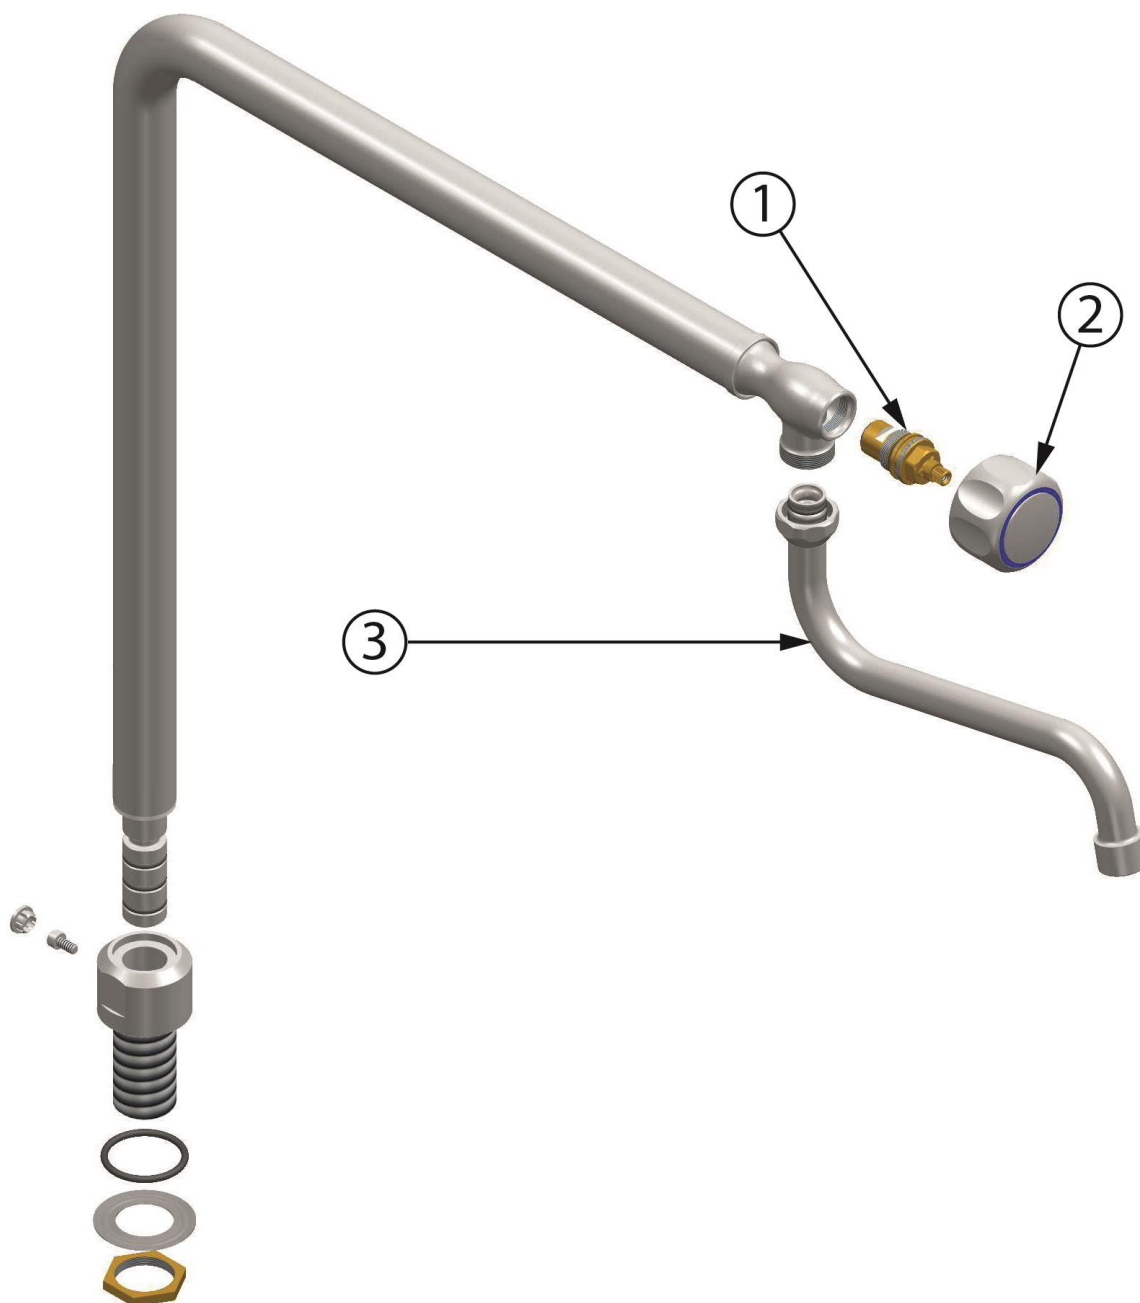

kolumna wodna

Kod katalogowy: 651601

Nr części (V nr rys.nr części z rysunku)	Nazwa	Kod
V651601V01-01	Zawór	C009411
V651601V01-02	Pokrętko niebieskie	C008655
V651601V01-03	Wylewka	C009417