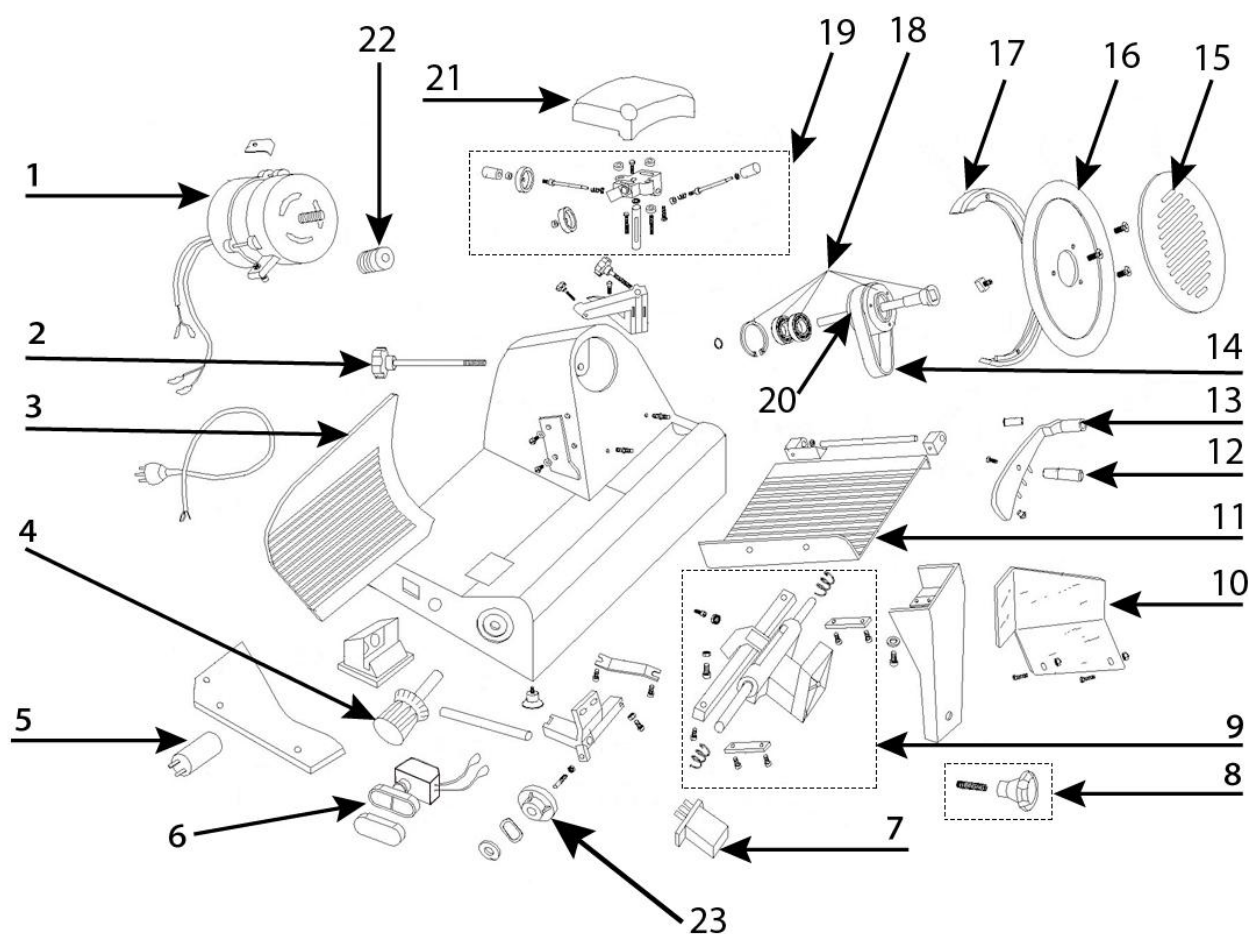

**krajalnica do wędlin i serów z powłoką
nieprzywierającą, nóż Ø 220 mm**

Kod katalogowy: 722221

Nr części (V nr rys. nr części z rysunku)	Nazwa	Kod
V722221V01-01	Silnik	C009965
V722221V01-02	Śruba mocująca	C009966
V722221V01-03	Ośłona boczna	
V722221V01-04	Pokrętko rekulacji	C009968
V722221V01-05	Kondensator	C009972
V722221V01-06	Włącznik krajalnicy	C009973
V722221V01-07	Przełącznik	C009971
V722221V01-08	Pokrętko	C009970
V722221V01-09	Prowadnica tacki	C010438
V722221V01-10	Plastikowa osłona	
V722221V01-11	Taca	
V722221V01-12	Rączka	C009948
V722221V01-13	Ramię dociskające	
V722221V01-14	Pasek	C009967
V722221V01-15	Okrągła osłona noża	C009945
V722221V01-16	Nóż nieprzywierający	C009946
V722221V01-17	Zewnętrzna osłona noża	C009947
V722221V01-18	Zestaw naprawczy koła pasowego	C009975
V722221V01-19	Ostrzałka	C009976
V722221V01-20	Koło pasowe	
V722221V01-21	Ośłona ostrzałki	
V722221V01-22	Koło pasowe małe	C009957
V722221V01-23	Ślimak	C009969