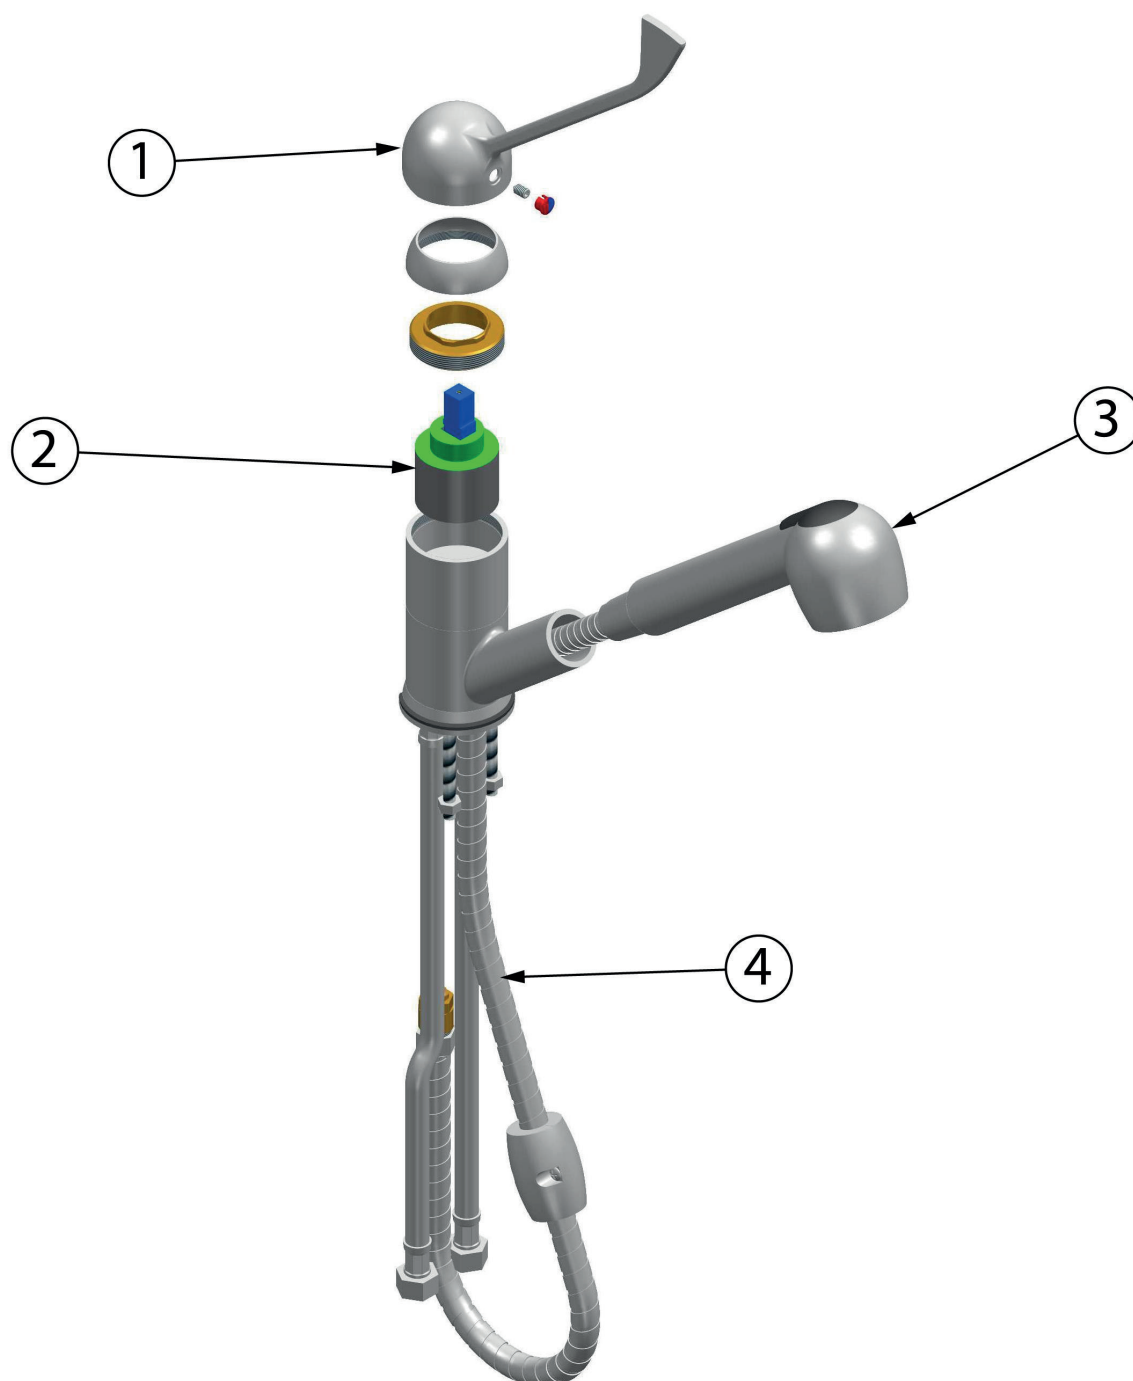

bateria umywalkowa z prysznicem

Kod katalogowy: 651113

Nr części (V nr rys.nr części z rysunku)	Nazwa	Kod
V651113V01-01	Dźwignia łokciowa	
V651113V01-02	Wkładka ceramiczna	C010894
V651113V01-03	Prysznic	
V651113V01-04	Przewód wodny	