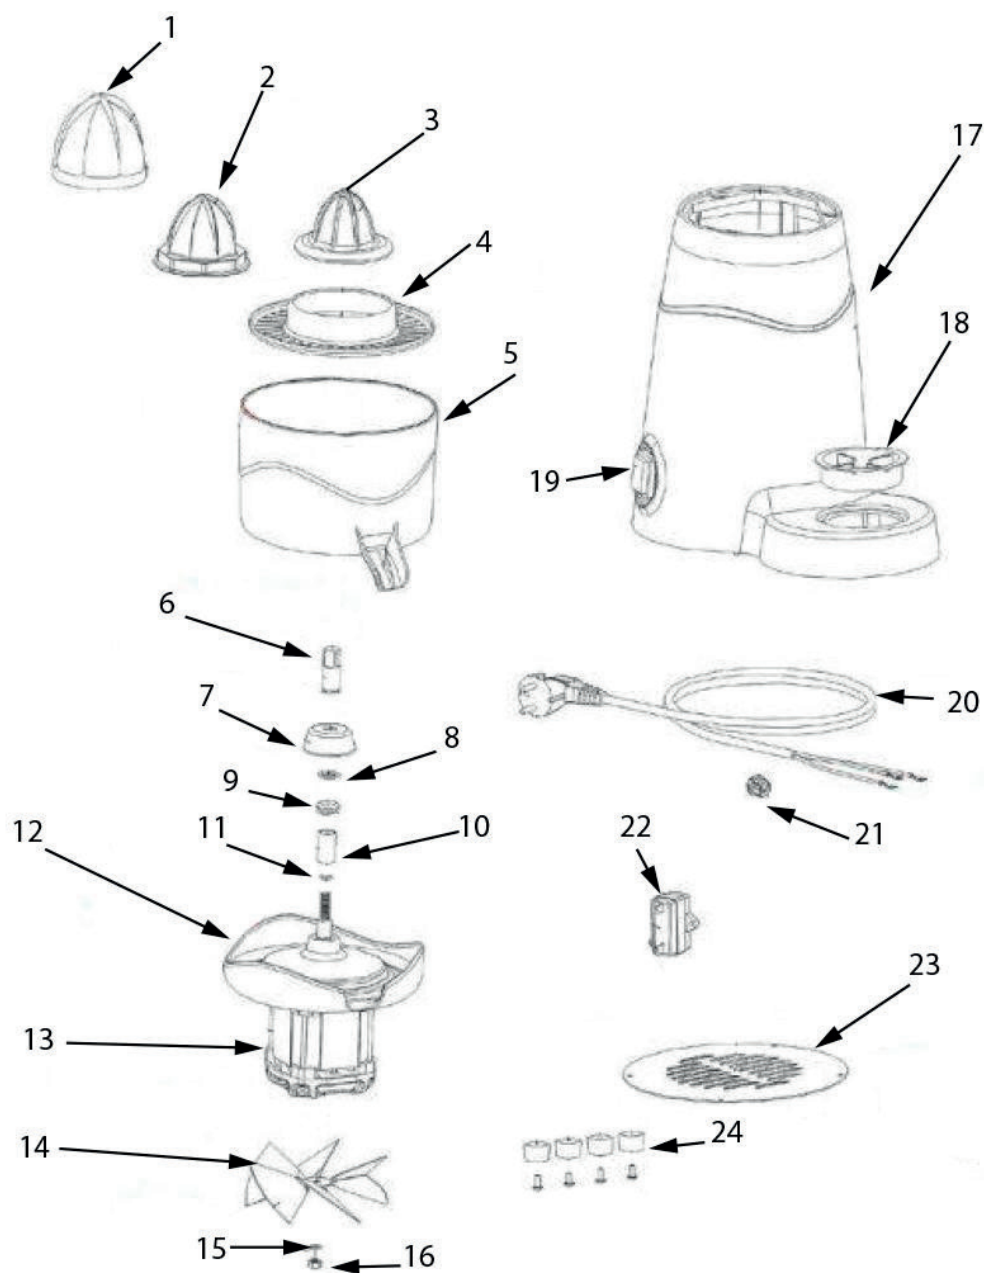

wyciskarka elektryczna do cytrusów

Kod katalogowy: 480012

Nr części (V nr rys.nr części z rysunku)	Nazwa	Kod
V480012V01-01	Stożek	C001856
V480012V01-02	Stożek	C001855
V480012V01-03	Stożek	C001857
V480012V01-04	Filtr	C003779
V480012V01-05	Plastikowa miska	C000208
V480012V01-06	Trzpień obrotowy	C005433
V480012V01-07	Oslona	
V480012V01-08	Uszczelka	
V480012V01-09	Guma	
V480012V01-10	Tuleja	
V480012V01-11	Pierścień uszczelniający	
V480012V01-12	Oslona silnika	C000054
V480012V01-13	Silnik	C007470
V480012V01-14	Wentylator	
V480012V01-15	Podkładka sprężysta	
V480012V01-16	Nakrętka	
V480012V01-17	Obudowa silnika	
V480012V01-18	Tacka ociekowa	C011967
V480012V01-19	Przełącznik	C000756
V480012V01-20	Przewód zasilający	
V480012V01-21	Dławica przewodu zasilającego	
V480012V01-22	kondensator	
V480012V01-23	Oslona dolna silnika	
V480012V01-24	Nóżka	