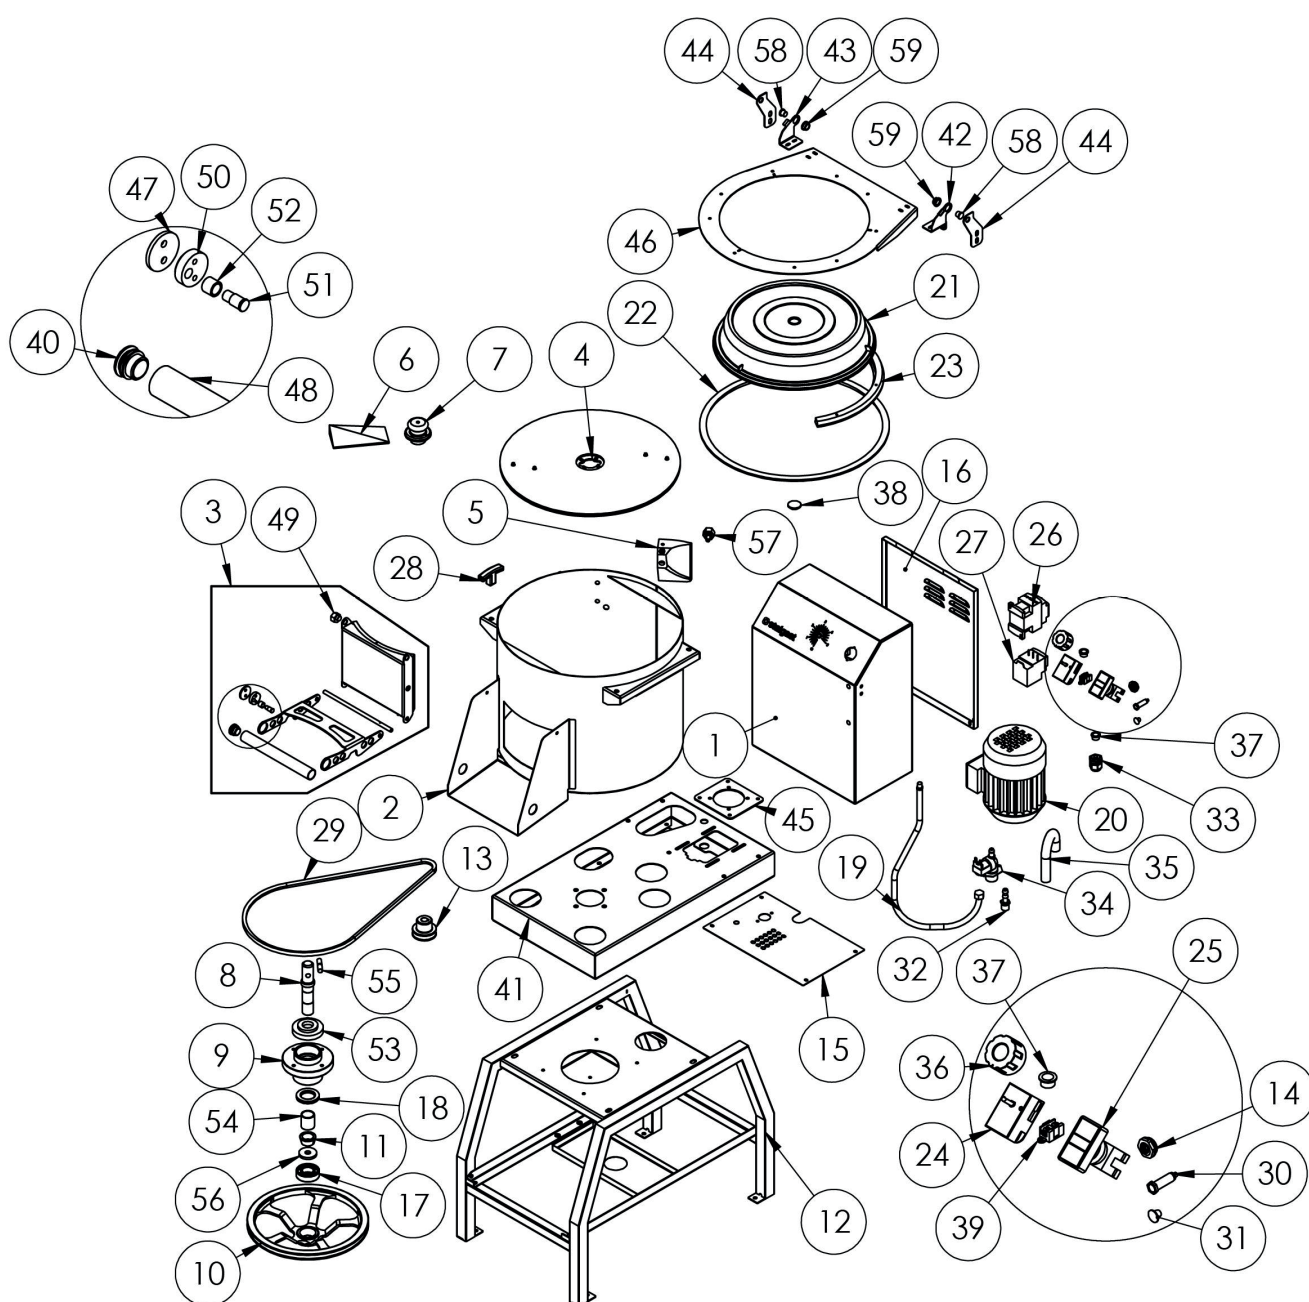

obieraczka do ziemniaków 6 kg, P 0.55 kW

Kod katalogowy: 789061

Nr części (V nr rys. nr części z rysunku)	Nazwa	Kod
V789061V02-01	Maszynownia	
V789061V02-02	Korpus	
V789061V02-03	Kłapa Obieraczki	
V789061V02-04	Tarcza obieraczki	C012727
V789061V02-05	Kostka natryskowa	
V789061V02-06	Kostka tarczy	
V789061V02-07	Uchwyt tarczy obieraczki	C008770
V789061V02-08	Wałek obieraczki	C008057
V789061V02-09	Tuleja	C009099
V789061V02-10	Koło duże	C009568
V789061V02-11	Zacisk koła obieraczki	
V789061V02-12	Podstawa obieraczki	
V789061V02-13	Kółko silnika obieraczki	C012830
V789061V02-14	Magnes	C010789
V789061V02-15	Pokrywa dolna	
V789061V02-16	Oslona	
V789061V02-17	Łożysko	C008527
V789061V02-18	Pierścień	C008528
V789061V02-19	Wężyk elastyczny	C010970
V789061V02-20	Silnik	C010390
V789061V02-21	Pokrywa	C000296
V789061V02-22	Uszczelka pokrywy	C010973
V789061V02-23	Wkładka pokrywy	
V789061V02-24	Przełącznik czasowy	C000135
V789061V02-25	Przełącznik mono-stabilny	C000196
V789061V02-26	Stycznik	C008054
V789061V02-27	Przełącznik termiczny	C010632
V789061V02-28	Uchwyt obieraczki	C010972
V789061V02-29	Pasek	C009936
V789061V02-30	Czujnik	C010130
V789061V02-31	Zaślepka fillo	
V789061V02-32	Końcówka do węża	
V789061V02-33	Dławica	C007438
V789061V02-34	Elektrozawór wody	
V789061V02-35	Wąż gumowy	
V789061V02-36	Pokrętło timera	
V789061V02-37	Przepust kablowy	C011154
V789061V02-38	Zaślepka	C008913
V789061V02-39	Kostka przyłączeniowa	C010859
V789061V02-40	Zaślepka czarna	C007380
V789061V02-41	Belka silnika	
V789061V02-42	Zawias lewy	
V789061V02-43	Zawias prawy	