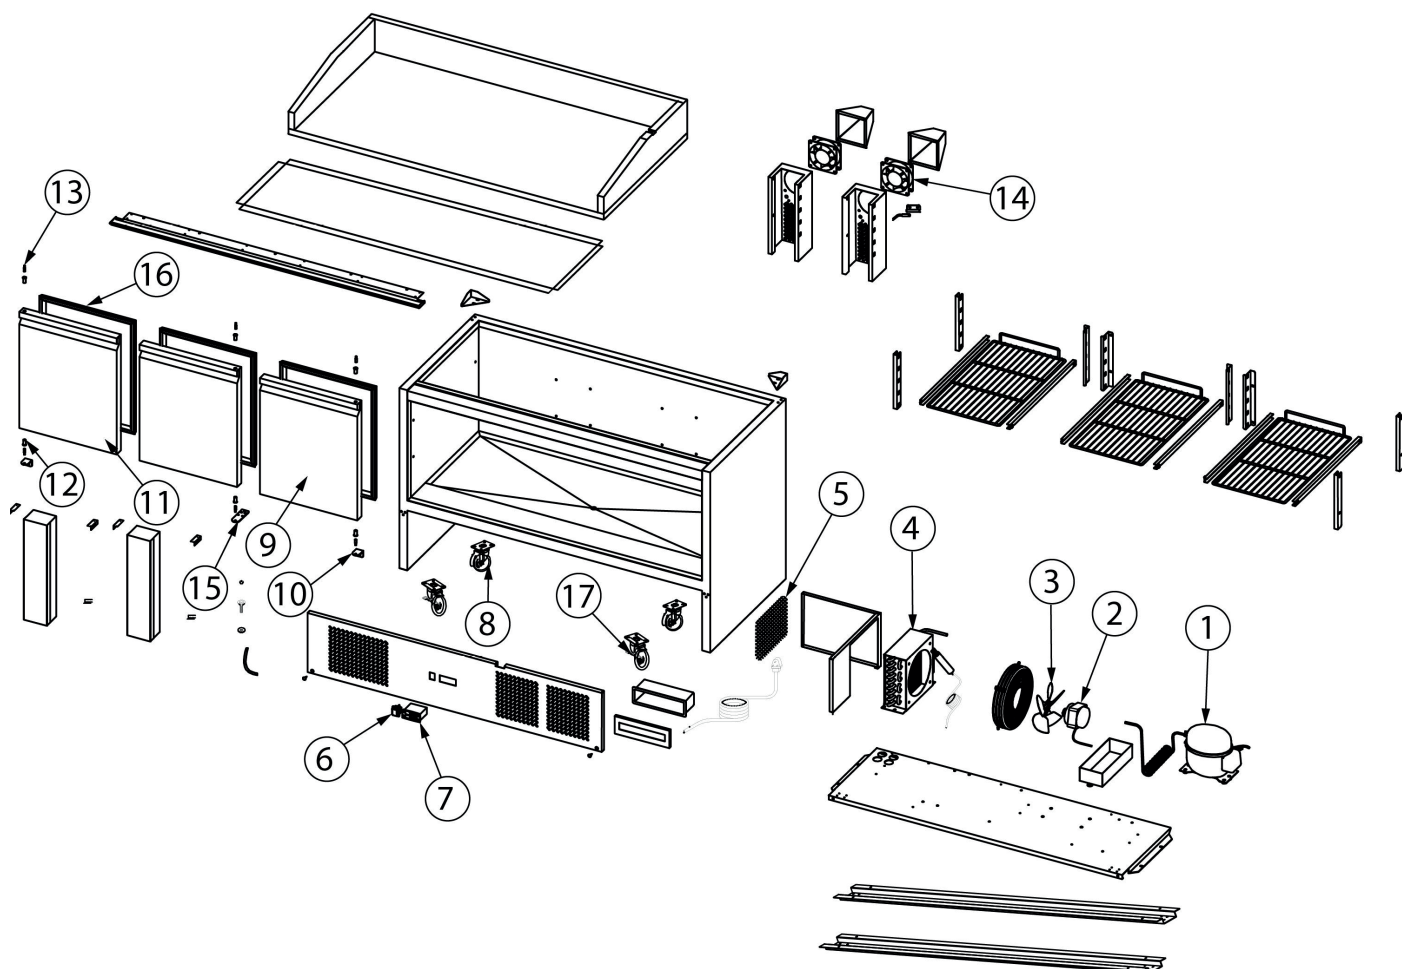

**stół chłodniczy 3 drzwiowy do pizzy bez nadstawki
na kółkach, V 368 I**

Kod katalogowy: 833031

Nr części (V nr rys. nr części z rysunku)	Nazwa	Kod
V833031V02-01	Sprężarka	C013558
V833031V02-02	Wentylator skraplacza	C013522
V833031V02-03	Śmigło wentylatora	
V833031V02-04	Skraplacz	C013561
V833031V02-05	Filtr	
V833031V02-06	Włącznik	
V833031V02-07	Sterownik	C012835
V833031V02-08	Kółko bez hamulca	
V833031V02-09	Drzwi prawe	
V833031V02-10	Zawias	
V833031V02-11	Drzwi lewe	
V833031V02-12	Tuleja zawiasu	C013538
V833031V02-13	Oś zawiasu	
V833031V02-14	Wentylator	
V833031V02-15	Zawias środkowy	
V833031V02-16	Uszczelka	C013556
V833031V02-17	Kółko z hamulcem	