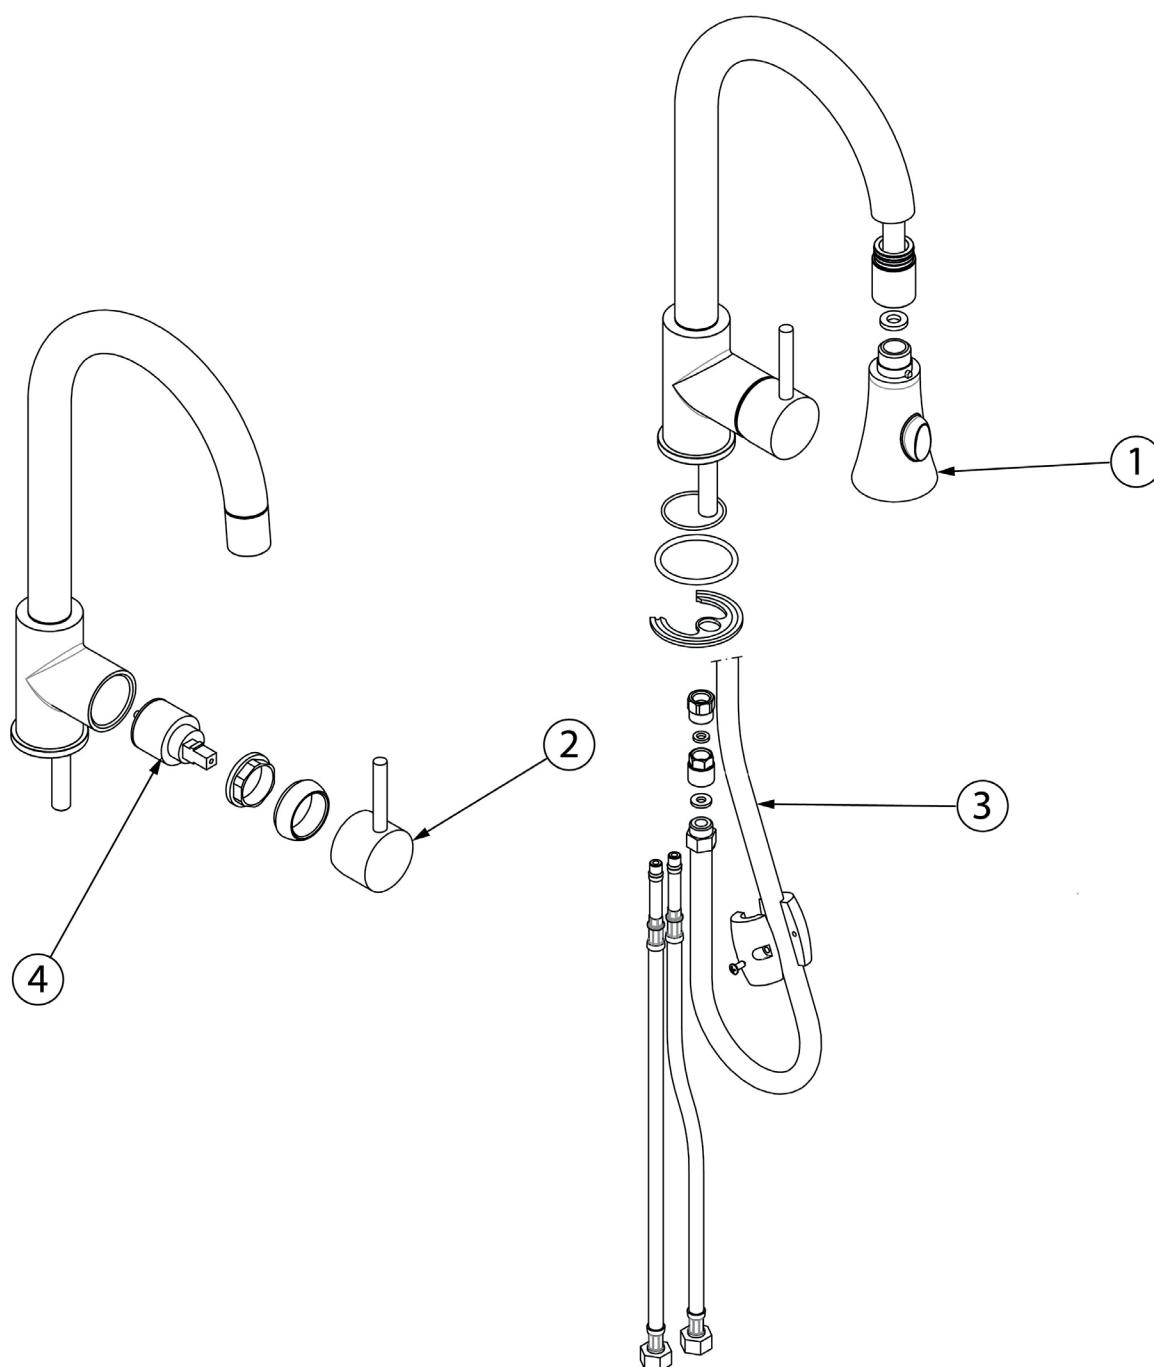

**bateria umywalkowa z wyciąganym prysznicem,
H 370 mm**

Kod katalogowy: 651114

Nr części (V nr rys.nr części z rysunku)	Nazwa	Kod
V651114V02-01	Prysznic	C010356
V651114V02-02	Dźwignia zaworu	
V651114V02-03	Przewód wodny	
V651114V02-04	Wkładka ceramiczna	C011397