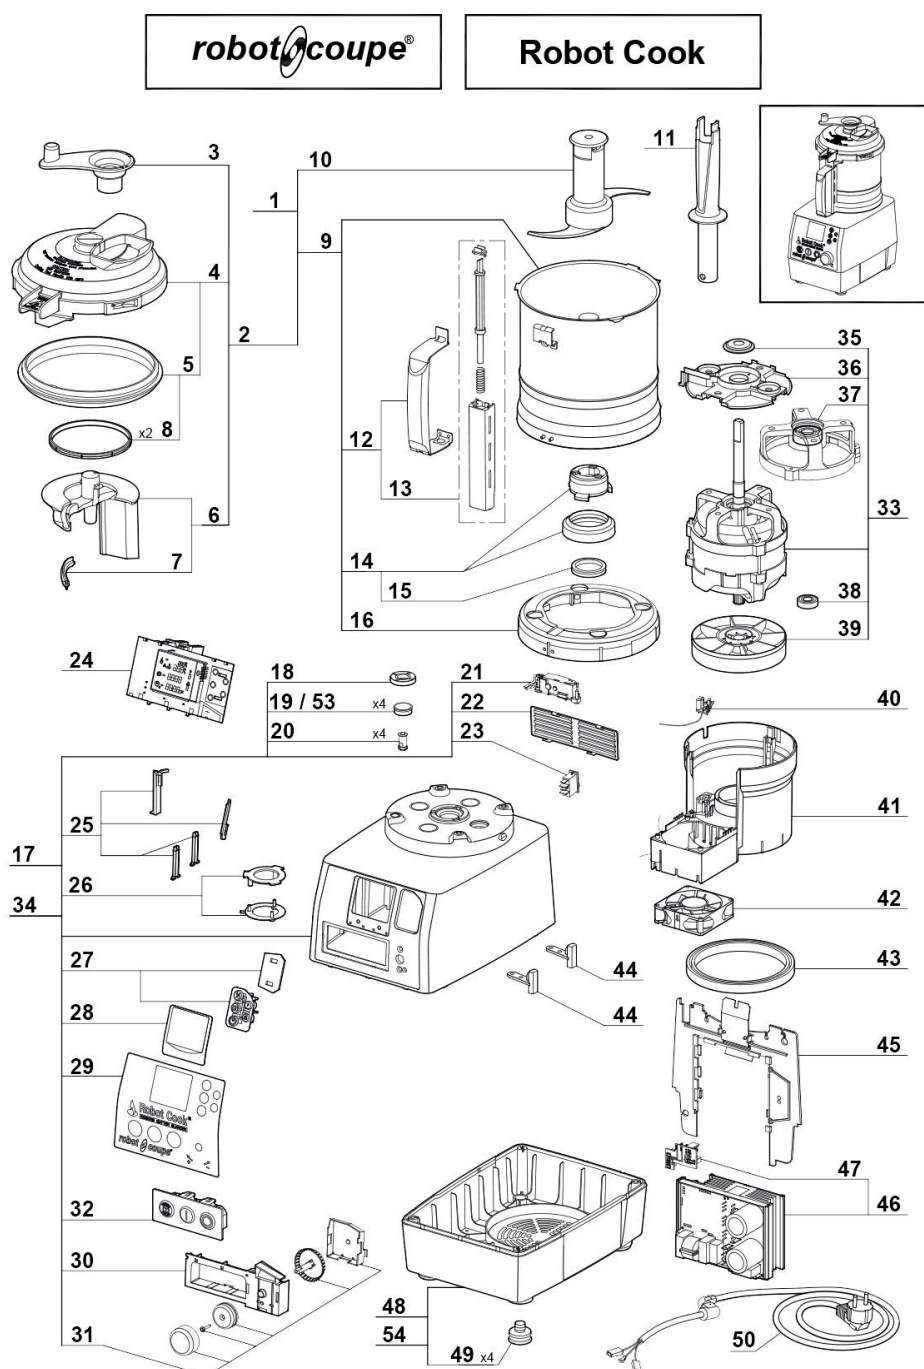

Robot Cook

Kod katalogowy: 483030

| Nr części (V nr rys.nr części z rysunku) | Nazwa | Kod |
|---|----------------------------------|---------|
| V483030V01-01 | Miska z elementem grzewczym 230V | |
| V483030V01-02 | pokrywa komplet Robot Cook | C009796 |
| V483030V01-03 | Ramię uchwytu skrobaka | |
| V483030V01-04 | Pokrywka | C012264 |
| V483030V01-05 | Uszczelka pokrywki | C011047 |
| V483030V01-06 | Skrobak | C011424 |
| V483030V01-07 | uszczelnienie pokrywy | C009605 |
| V483030V01-08 | Uszczelka | C011048 |
| V483030V01-09 | pojemnik do 483030 | C009625 |
| V483030V01-10 | nóż do 483030 | C009624 |
| V483030V01-11 | Zestaw do czyszczenia noża | |
| V483030V01-12 | Rączka | |
| V483030V01-13 | Prąd bezpieczeństwa | |
| V483030V01-14 | Uszczelniacz | C011495 |
| V483030V01-15 | Uszczelka pojemnika | C011419 |
| V483030V01-16 | Podkładka uszczelniająca | C011870 |
| V483030V01-17 | Kompletna obudowa silnika szara | |
| V483030V01-18 | uszczelniacz / R2 | C001792 |
| V483030V01-19 | Zaśleпки | |
| V483030V01-20 | Kontrakton | |
| V483030V01-21 | Kontrakton bezpieczeństwa | |
| V483030V01-22 | osłona wentylatora | C001284 |
| V483030V01-23 | Główny wyłącznik | |
| V483030V01-24 | panel sterowania do Robot Cook | C009763 |
| V483030V01-25 | Klucze montażowe | |
| V483030V01-26 | Zamek centralny | C012260 |
| V483030V01-27 | Przyciski programatora | |
| V483030V01-28 | Ekran kontrolny | |
| V483030V01-29 | Folia ochronna | C011421 |
| V483030V01-30 | Wspornik panelu kontrolnego | |
| V483030V01-31 | Pokrętko regulacji obrotów | |
| V483030V01-32 | Panel kontrolny | |
| V483030V01-33 | silnik do Robot Cook | C009764 |
| V483030V01-34 | Obudowa silnika (czerwona) | |
| V483030V01-35 | Uszczelniacz | |
| V483030V01-36 | Oslona silnika | |
| V483030V01-37 | Łożysko górne ze wspornikiem | C001315 |
| V483030V01-38 | Łożysko dolne | |
| V483030V01-39 | Wwentylator silnika | |
| V483030V01-40 | Czujnik obrotów silnika | c012227 |
| V483030V01-41 | Obudowa wewnętrzna silnika | |