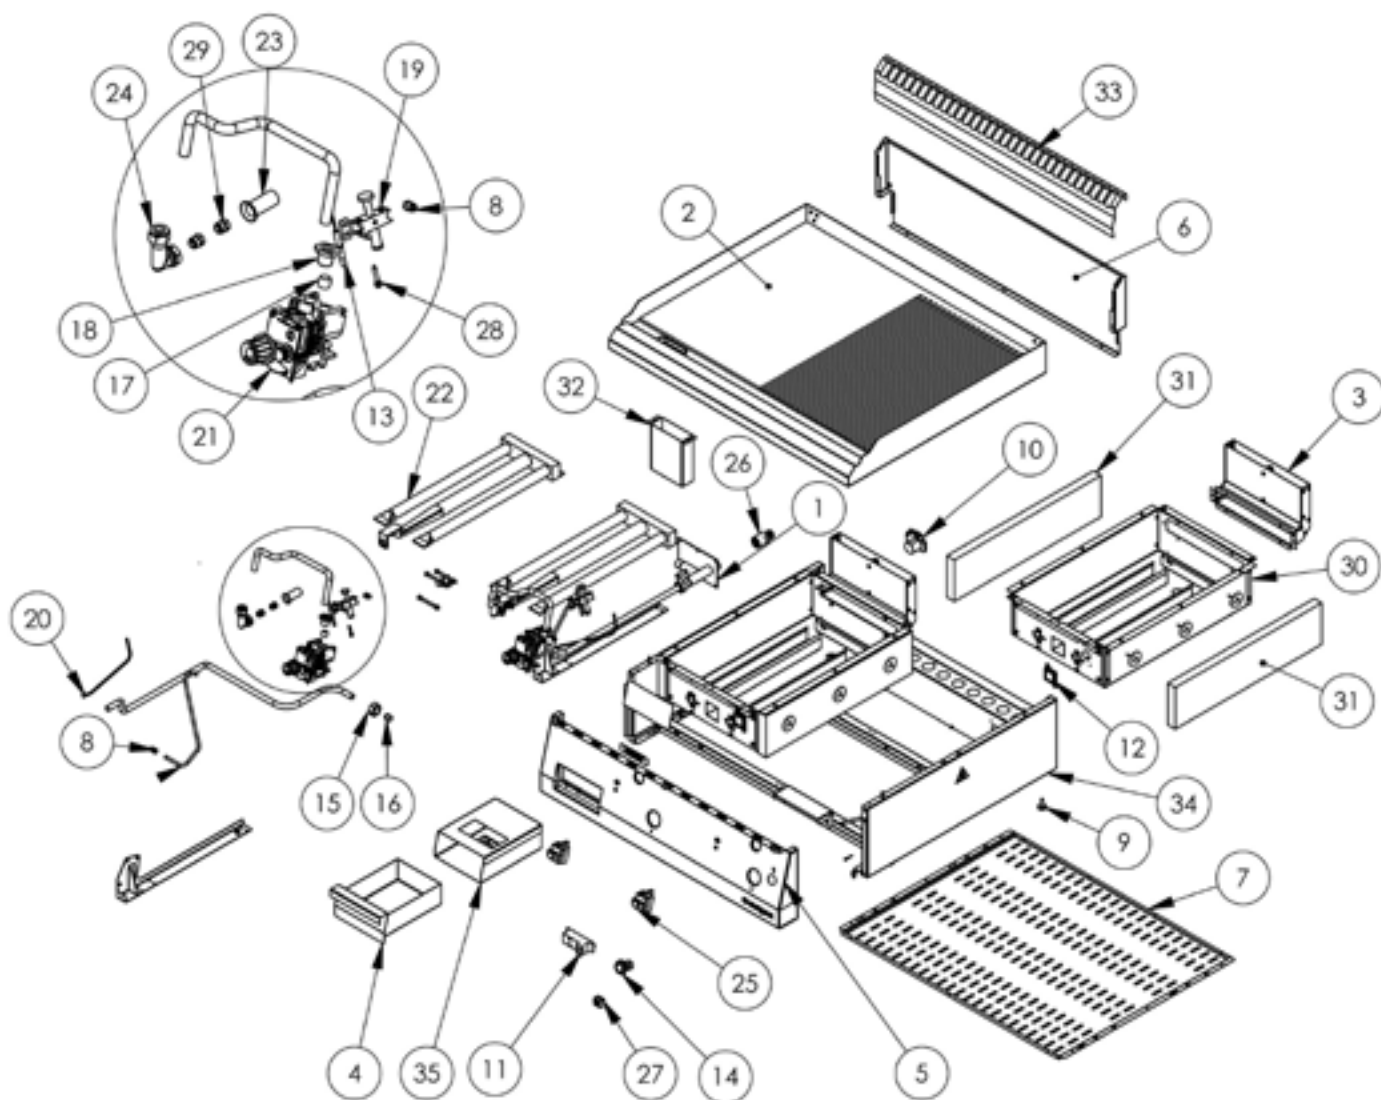

płyta grillowa gazowa, chromowana, gładko-ryflowana, P 13 kW, U 230 V G30

Kod katalogowy: 9737330

Nr części (V nr rys. nr części z rysunku)	Nazwa	Kod
V9737330V03-01	Kolektor grilla	
V9737330V03-02	Płyta grillowa gładko ryflowana chromowana 800	
V9737330V03-03	Komin grilla gazowego	C011053
V9737330V03-04	Pojemnik na odpadki	C011198
V9737330V03-05	Panel przedni	
V9737330V03-06	Podstawa kominka	
V9737330V03-07	Ośłona dolna	
V9737330V03-08	Nakrętka z pierścieniem M10x1 fi6	C010733
V9737330V03-09	Stopka 20xM06x20 465584	C010548
V9737330V03-10	Skrzynka przyłączeniowa KADO2/3	C010734
V9737330V03-11	Generator	C011296
V9737330V03-12	Oczko	C010751
V9737330V03-13	Elektroda	C010731
V9737330V03-14	Wyłącznik monostabilny 120st.C	
V9737330V03-15	Nakrętka M20x1,5 rurka 12mm	C010744
V9737330V03-16	Tulejka na rurkę fi 12mm	
V9737330V03-17	Tulejka na rurkę fi 12mm	C010739
V9737330V03-18	Nakrętka tulei 12mm	
V9737330V03-19	Pilot płomienia patelni	C010732
V9737330V03-20	Termopara 270	C010348
V9737330V03-21	Zawór	
V9737330V03-22	Palnik grilla	C011058
V9737330V03-23	Regulator powietrza	C001245
V9737330V03-24	Kolanko palnika	C010730
V9737330V03-25	Termostat bezpieczeństwa 360st.C	C010877
V9737330V03-26	Redukcja	
V9737330V03-27	Kostka ceramiczna	C009317
V9737330V03-28	Dysza palnika pilota	C010444
V9737330V03-29	Dysza palnika - główna	C010652
V9737330V03-30	Misa palnika	
V9737330V03-31	Izolacja 25mm 490x120	
V9737330V03-32	Odprowadzenie	
V9737330V03-33	Ośłona kominka	
V9737330V03-34	Korpus	
V9737330V03-35	Obudowa pojemnika	