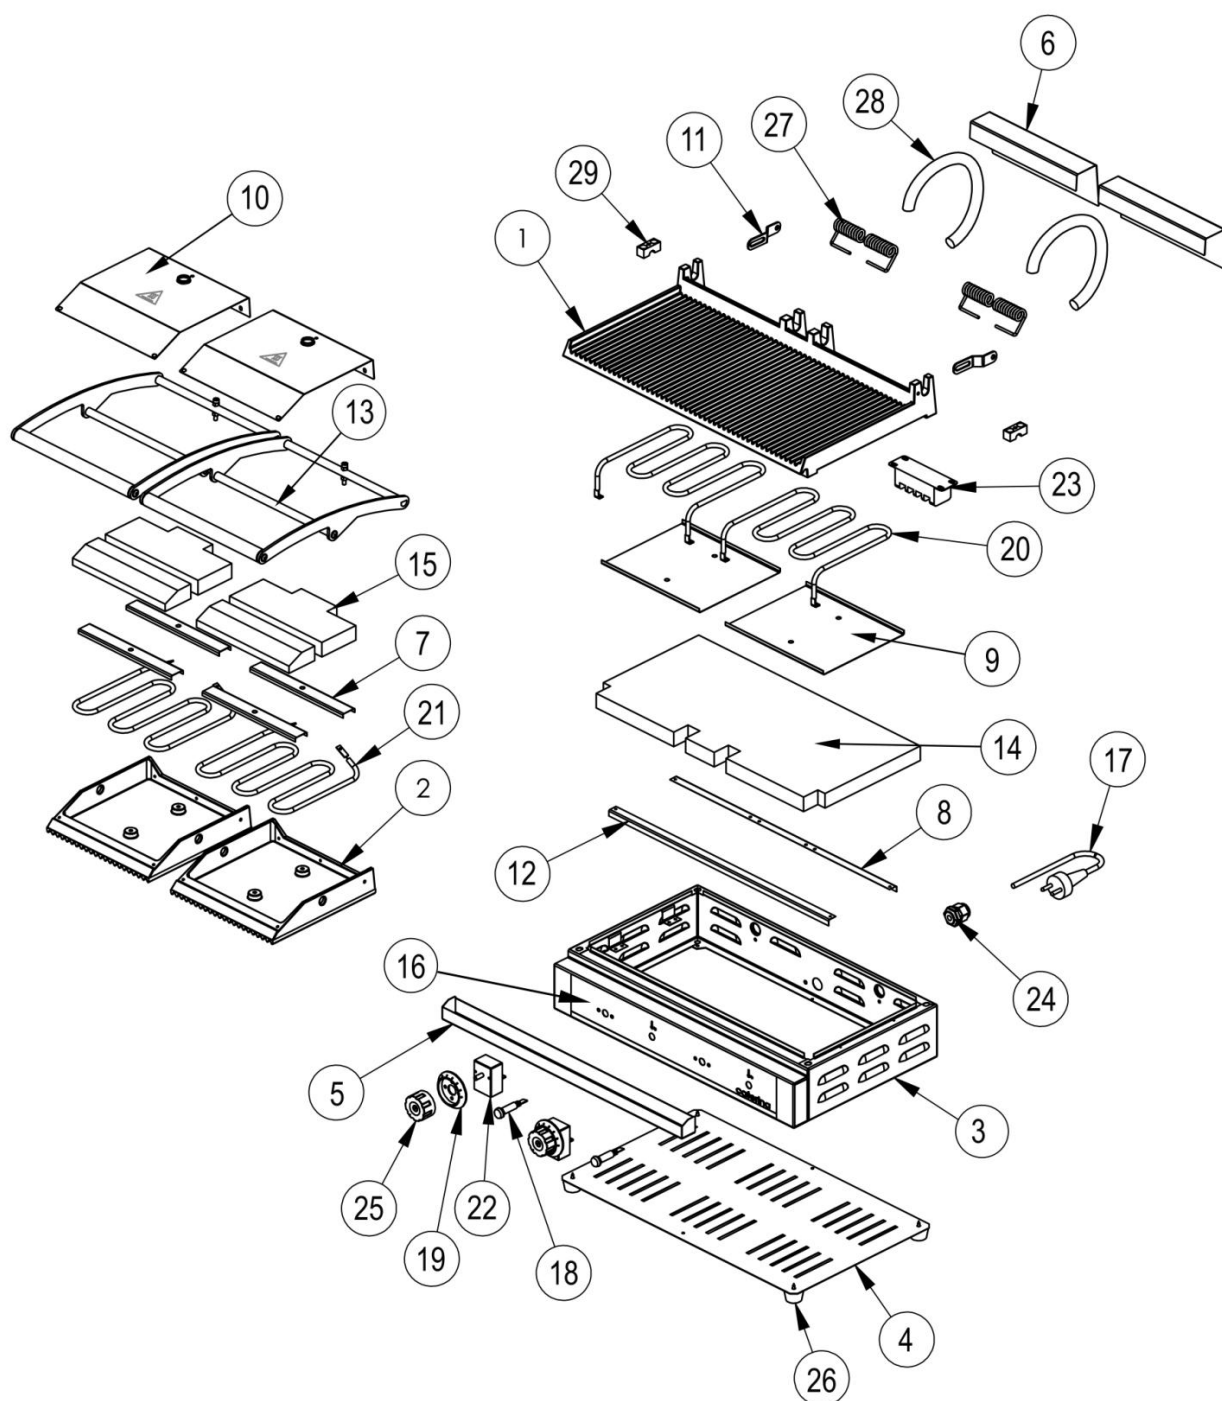

kontakt grill PANINI, P 2.2 kW, U 230 V

Kod katalogowy: 742030

Nr części (V nr rys. nr części z rysunku)	Nazwa	Kod
V742030V01-01	Płyta dolna	
V742030V01-02	Płyta górna	C005515
V742030V01-03	Obudowa	
V742030V01-04	Ośłona dolna	
V742030V01-05	Rynienka	
V742030V01-06	Ośłona sprężyny	C005516
V742030V01-07	Docisk grzałki	
V742030V01-08	Docisk maty izolacyjnej	
V742030V01-09	Docisk grzałki dolnej	
V742030V01-10	Ośłona górna	
V742030V01-11	Ogranicznik	
V742030V01-12	Docisk maty izolacyjnej	
V742030V01-13	Płaskownik rączki	
V742030V01-14	Mata izolacyjna dolna	
V742030V01-15	Mata izolacyjna górna	
V742030V01-16	Etykieta	
V742030V01-17	Przewód zasilający	
V742030V01-18	Lampka sygnalizacyjna pomarańczowa	C008036
V742030V01-19	Tarcza skali temperatury 190 st. C	
V742030V01-20	Grzałka dolna 900W	
V742030V01-21	Grzałka górna 800W	
V742030V01-22	Termostat 1-faz 299 st. C	C005517
V742030V01-23	Kostka przyłączeniowa	
V742030V01-24	Dławica przewodu	
V742030V01-25	Pokrętło termostatu	
V742030V01-26	Stopka	
V742030V01-27	Sprężyna zwrotna	
V742030V01-28	Sprężyna osłonowa	C008038
V742030V01-29	Hamulec	
V742030V01-30	termostat bimetaliczny N/C 180C	C005494
V742030V01-31	włacznik do warnika	C005580