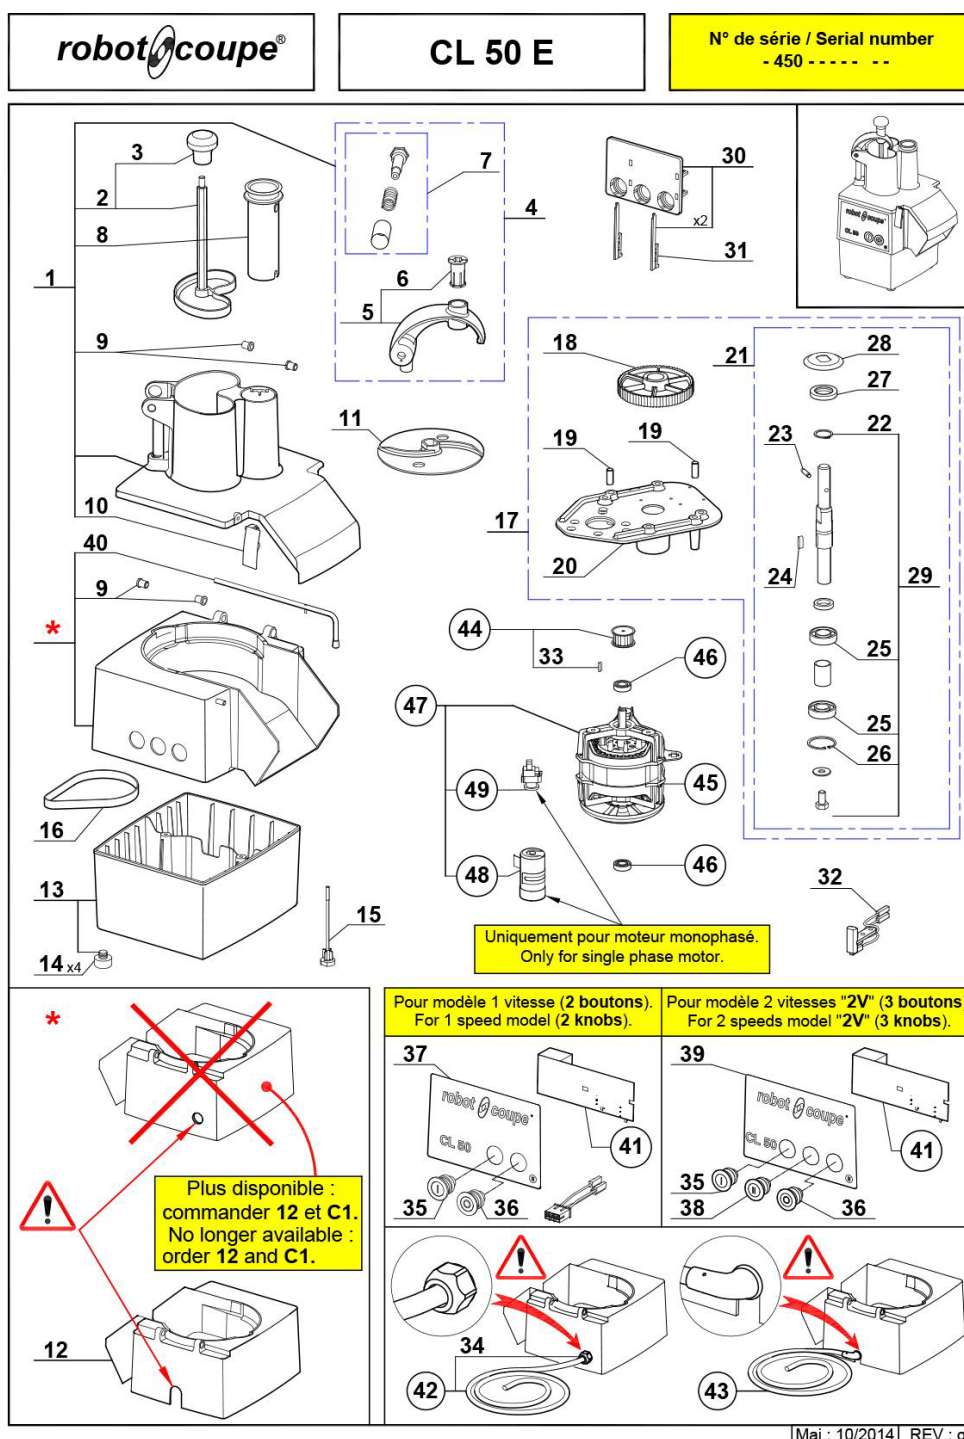

## szatkownica do warzyw, CL50, P 0.55 kW, U 230 V

Kod katalogowy: 713500

Maj : 10/2014 | REV : g

| Nr części<br>(V nr rys. nr części z rysunku) | Nazwa                           | Kod     |
|--|---------------------------------|---------|
| V713500V01-01                                | Pokrywa górna kompletna         | C001710 |
| V713500V01-02                                | Popychacz nerkowy               | C008774 |
| V713500V01-03                                | rączka                          | C001205 |
| V713500V01-04                                | docisk popychacza (zestaw)      | C006910 |
| V713500V01-05                                | przewodnica popychacza          | C008176 |
| V713500V01-06                                | tuleja przewodnicy popychacza   | C001171 |
| V713500V01-07                                | oś przewodnicy popychacza       | C001712 |
| V713500V01-08                                | popychacz okrągły               | C001352 |
| V713500V01-09                                | Łożysko ślizgowe                | C001713 |
| V713500V01-10                                | zatrząsk pokrywy                | C001464 |
| V713500V01-11                                | tarcza odrzutnik (plastik)      | C001226 |
| V713500V01-12                                | Obudowa                         |         |
| V713500V01-13                                | Obudowa silnika                 | C011459 |
| V713500V01-14                                | nóżka                           | C001333 |
| V713500V01-15                                | Śruba mocujące                  | C001357 |
| V713500V01-16                                | pasek                           | C007829 |
| V713500V01-17                                | Zespół przeniesienia napędu     | C001714 |
| V713500V01-18                                | koło pasowe duże                | C001306 |
| V713500V01-19                                | Tulejka dystansowa              |         |
| V713500V01-20                                | Wspornik silnika                | C009450 |
| V713500V01-21                                | wałek napędowy                  | C006995 |
| V713500V01-22                                | Pierścień sprężynujący          | C010354 |
| V713500V01-23                                | klin wału                       | C001172 |
| V713500V01-24                                | Klin wału                       | C008502 |
| V713500V01-25                                | Łożysko                         | C010353 |
| V713500V01-26                                | Pierścień sprężynujący          | C013000 |
| V713500V01-27                                | uszczelka wału                  | C001795 |
| V713500V01-28                                | podkładka wałka h=25,5          | C007318 |
| V713500V01-29                                | Zestaw łożysk                   | C001715 |
| V713500V01-30                                | mocowanie płytki sterującej     | C001475 |
| V713500V01-31                                | zabezpieczenie płyty sterującej | C001342 |
| V713500V01-32                                | krańcówka magnetyczna           | C001461 |
| V713500V01-33                                | klin 4x4x16                     | C001803 |
| V713500V01-34                                | Dławica przewodu zasilającego   |         |
| V713500V01-35                                | przycisk zielony                | C001798 |
| V713500V01-36                                | przycisk czerwony               | C001797 |
| V713500V01-37                                | panel przedni                   |         |
| V713500V01-38                                | przycisk zielony II             | C001807 |
| V713500V01-39                                | panel przedni                   |         |
| V713500V01-40                                | pręt blokujący                  | C007691 |
| V713500V01-41                                | płyta sterująca                 | C001221 |
| V713500V01-42                                | Przewód zasilający              | C010679 |