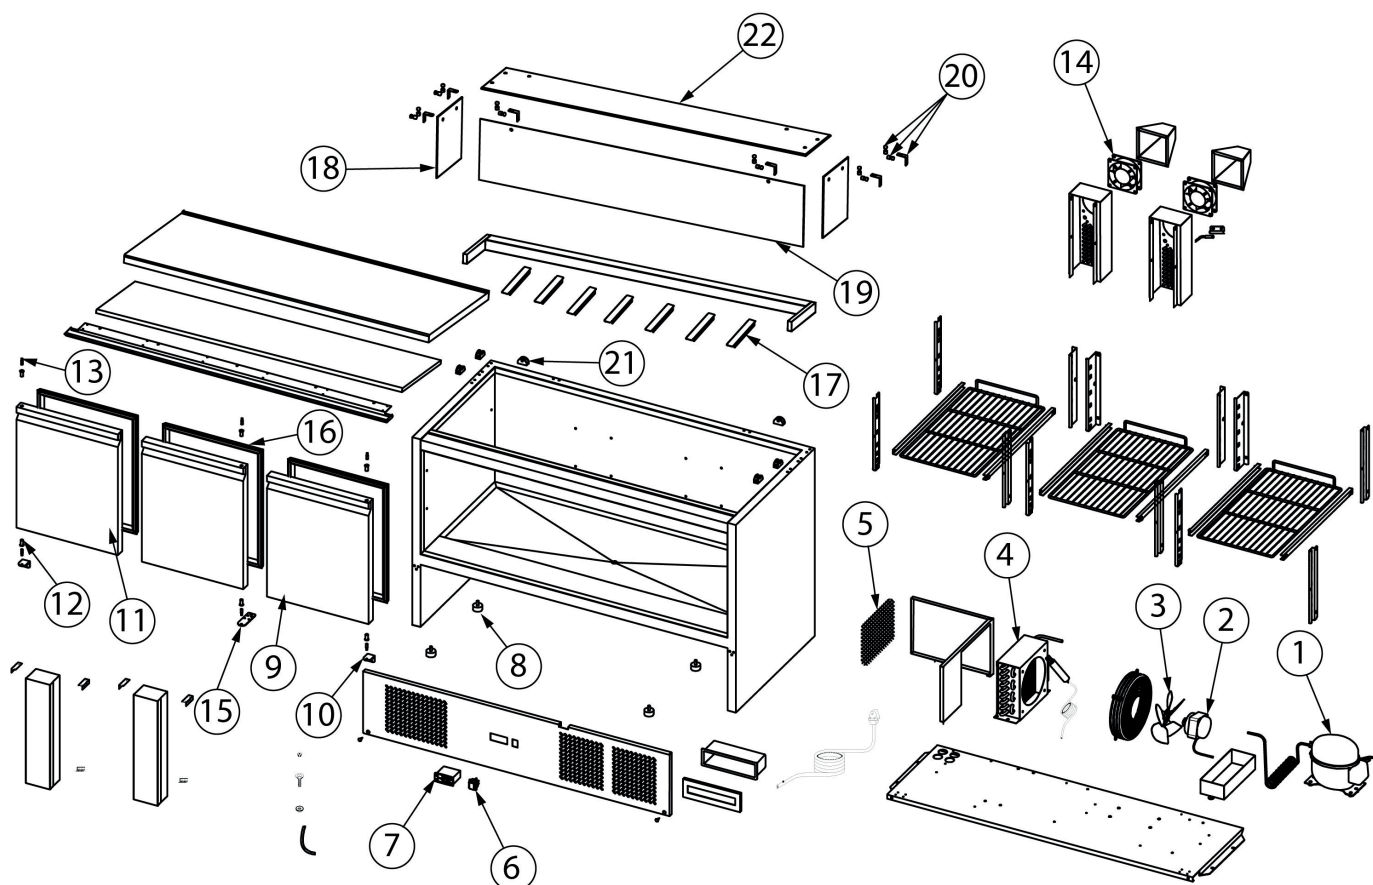

stół chłodniczy 3 drzwiowy do pizzy z nadstawką szklaną, V 402 I

Kod katalogowy: 833037

Nr części (V nr rys. nr części z rysunku)	Nazwa	Kod
V833037V02-01	Sprężarka	C013558
V833037V02-02	Wentylator skraplacza	C013522
V833037V02-03	Śmigło wentylatora	
V833037V02-04	Skraplacz	C013561
V833037V02-05	Filtr	
V833037V02-06	Włącznik	
V833037V02-07	Sterownik	C012835
V833037V02-08	Nóżka	
V833037V02-09	Drzwi prawe	
V833037V02-10	Zawias	
V833037V02-11	Drzwi lewe	
V833037V02-12	Tuleja zawiasu	C013538
V833037V02-13	Oś zawiasu	
V833037V02-14	Wentylator	
V833037V02-15	Zawias środkowy	
V833037V02-16	Uszczelka	C013556
V833037V02-17	Listwa wspornikowa	
V833037V02-18	Szyba boczna	
V833037V02-19	Szyba przednia	
V833037V02-20	Łącznik szyby	
V833037V02-21	Mocowanie szyby	
V833037V02-22	Szyba górna	