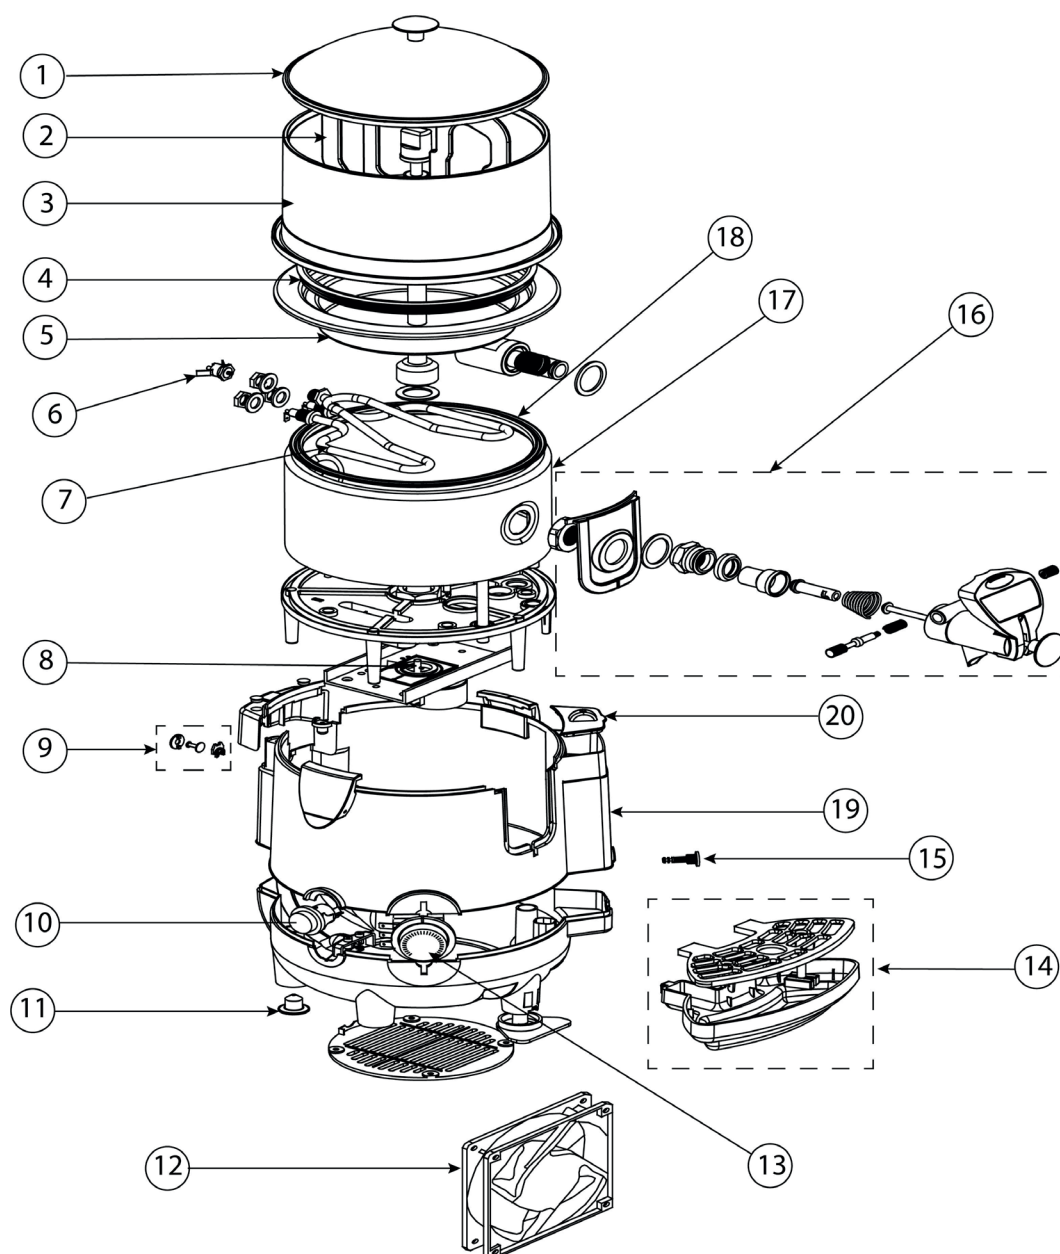

podgrzewacz do czekolady

Kod katalogowy: 469105

Nr czesci (V nr rys.nr czesci z rysunku)	Nazwa	Kod
V469105V01-01	Pokrywa	C012867
V469105V01-02	Mieszadło kompletne	C013570
V469105V01-03	Pojemnik	C012865
V469105V01-04	Górna uszczelka bojlera	
V469105V01-05	Górna część bojlera	
V469105V01-06	Zabezpieczenie termiczne	C013358
V469105V01-07	Grzałka	C013346
V469105V01-08	Silnik	
V469105V01-09	Przycis reset	
V469105V01-10	Włącznik	C013347
V469105V01-11	Nóżka	
V469105V01-12	Wentylator	
V469105V01-13	Termostat	
V469105V01-14	Ociekacz kompletny	
V469105V01-15	Korek odpływu	
V469105V01-16	Kran	C013470
V469105V01-17	Dolna część bojlera	
V469105V01-18	Dolna uszczelka bojlera	
V469105V01-19	Pojemnik na wodę	
V469105V01-20	Zatyczka pojemnika	