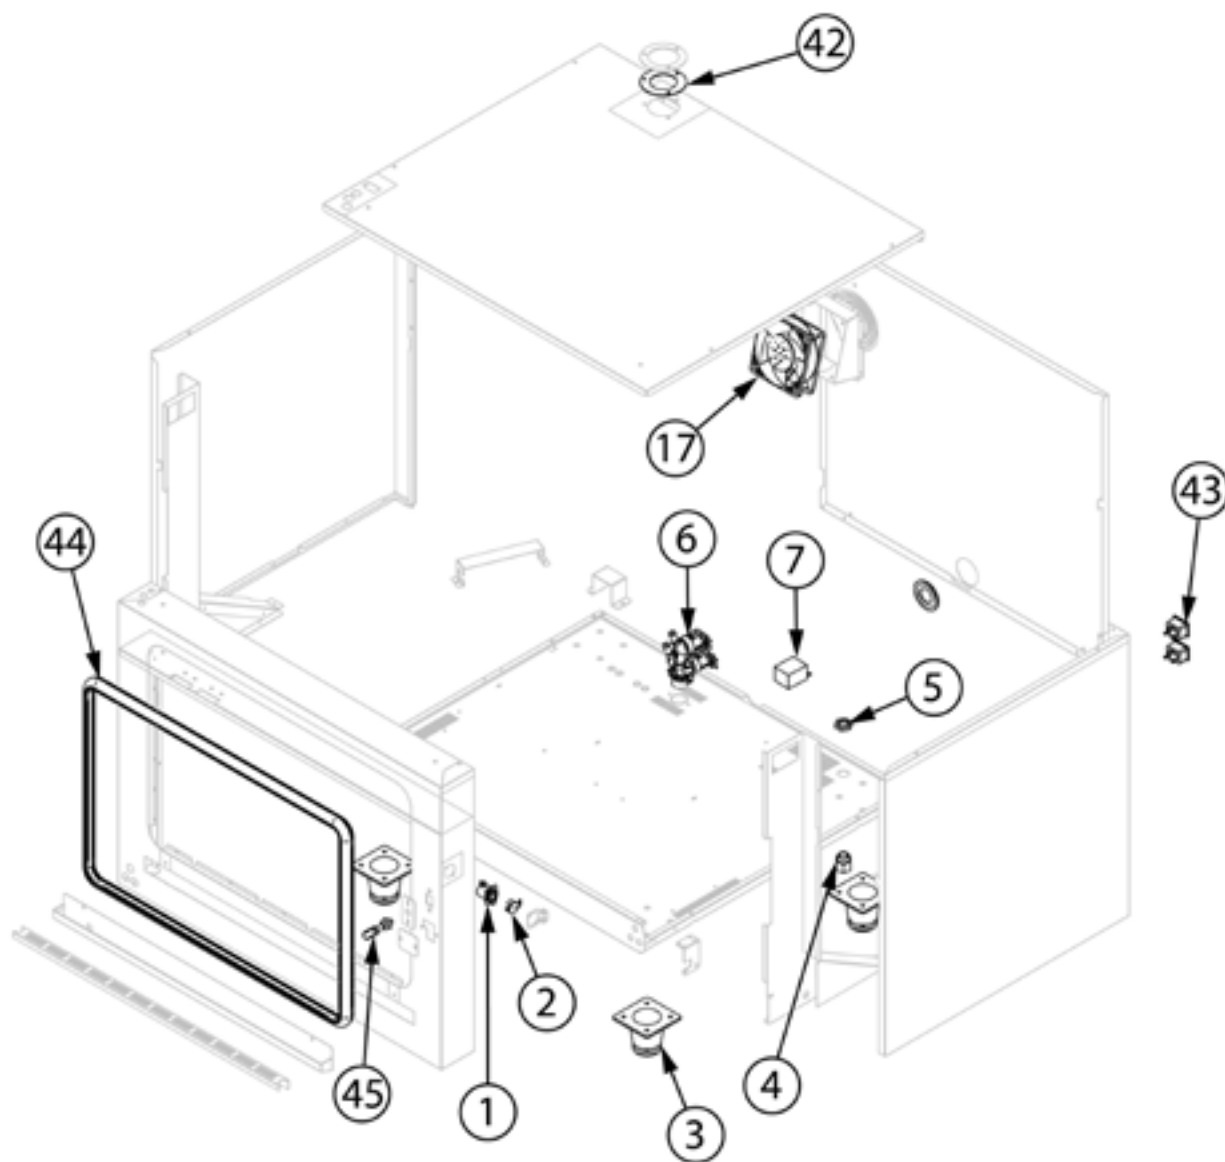

piec konwekcyjno-parowy, STALGAST SmartCook, dotykowy, 5xGN1/1, P 7.75 kW

Kod katalogowy: 9100044

Nr części (V nr rys. nr części z rysunku)	Nazwa	Kod
V9100044V01-01	Przyłącze sondy	
V9100044V01-02	Ośłona przyłącza	
V9100044V01-03	Nóżka	C013149
V9100044V01-04	Dławica przewodu	
V9100044V01-05	Nakrętka plastikowa M20x1,5	
V9100044V01-06	Elektrozawór	C013107
V9100044V01-07	Termostat bezpieczeństwa	C013112
V9100044V01-08	Płyta główna	C013141
V9100044V01-09	Regulator obrotów (falownik)	
V9100044V01-10	Transformator płyty	
V9100044V01-11	Transformator oświetlenia	
V9100044V01-12	Stycznik	
V9100044V01-13	Szyna perforowana DIN 57	
V9100044V01-14	Zacisk kabla	
V9100044V01-15	Tuleja d 21 mm	
V9100044V01-16	Zacisk kabla	
V9100044V01-17	Wentylator	
V9100044V01-18	Zacisk kabla	
V9100044V01-19	Zacisk kabla	
V9100044V01-20	Przewód zasilając płyty	
V9100044V01-21	Zacisk kabla 4 mm	
V9100044V01-22	Stopka dystansowa płyty	
V9100044V01-23	Złącze nylonowe	
V9100044V01-24	Pręt komina	
V9100044V01-25	Tuleja silikonowa	
V9100044V01-26	Komin	
V9100044V01-27	Silnik zaworu kominowego	
V9100044V01-28	Rurka zaparowania	
V9100044V01-29	Uszczelka rurki	
V9100044V01-30	Grzałka 7,5 kW	C013159
V9100044V01-31	Silnik	C013091
V9100044V01-32	Wentylator	C013086
V9100044V01-33	Nie dotyczy tego modelu produktu	
V9100044V01-34	Rura myjąca	
V9100044V01-35	Tuleja 20x17x6 mm	