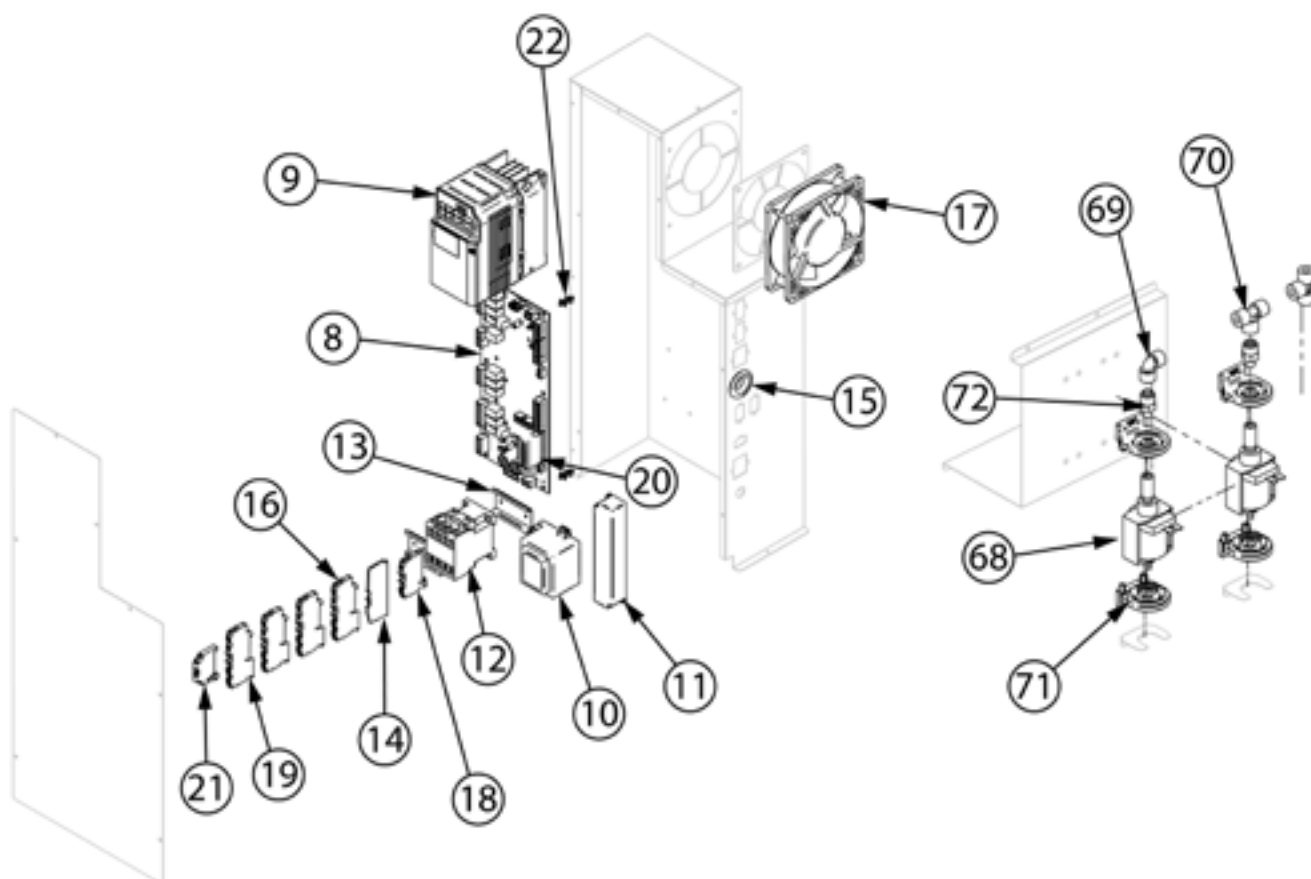

piec konwekcyjno-parowy, STALGAST SmartCook, dotykowy, 5xGN1/1, P 7.75 kW

Kod katalogowy: 9100044

Nr części (V nr rys. nr części z rysunku)	Nazwa	Kod
V9100044V01-01	Przyłącze sondy	
V9100044V01-02	Ośłona przyłącza	
V9100044V01-03	Nóżka	C013149
V9100044V01-04	Dławica przewodu	
V9100044V01-05	Nakrętka plastikowa M20x1,5	
V9100044V01-06	Elektrozawór	C013107
V9100044V01-07	Termostat bezpieczeństwa	C013112
V9100044V01-08	Płyta główna	C013141
V9100044V01-09	Regulator obrotów (falownik)	
V9100044V01-10	Transformator płyty	
V9100044V01-11	Transformator oświetlenia	
V9100044V01-12	Stycznik	
V9100044V01-13	Szyna perforowana DIN 57	
V9100044V01-14	Zacisk kabla	
V9100044V01-15	Tuleja d 21 mm	
V9100044V01-16	Zacisk kabla	
V9100044V01-17	Wentylator	
V9100044V01-18	Zacisk kabla	
V9100044V01-19	Zacisk kabla	
V9100044V01-20	Przewód zasilając płyty	
V9100044V01-21	Zacisk kabla 4 mm	
V9100044V01-22	Stopka dystansowa płyty	
V9100044V01-23	Złącze nylonowe	
V9100044V01-24	Pręt komina	
V9100044V01-25	Tuleja silikonowa	
V9100044V01-26	Komin	
V9100044V01-27	Silnik zaworu kominowego	
V9100044V01-28	Rurka zaparowania	
V9100044V01-29	Uszczelka rurki	
V9100044V01-30	Grzałka 7,5 kW	C013159
V9100044V01-31	Silnik	C013091
V9100044V01-32	Wentylator	C013086
V9100044V01-33	Nie dotyczy tego modelu produktu	
V9100044V01-34	Rura myjąca	
V9100044V01-35	Tuleja 20x17x6 mm	