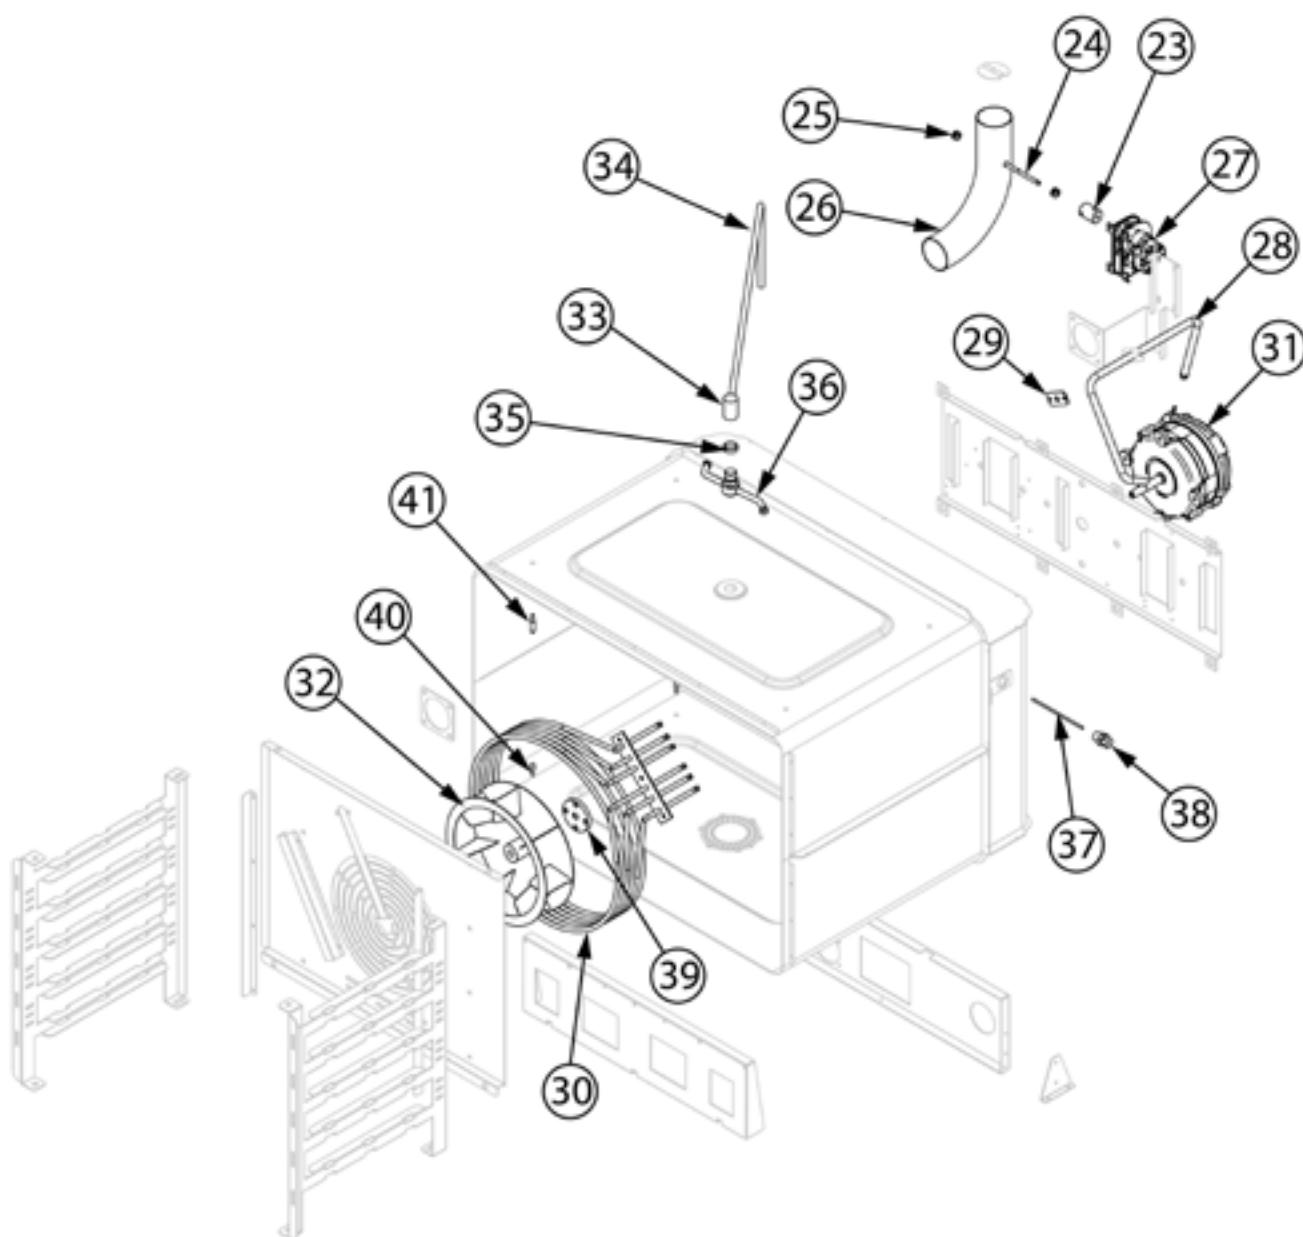

piec konwekcyjno-parowy, STALGAST SmartCook, dotykowy, 5xGN1/1, P 7.75 kW

Kod katalogowy: 9100044

Nr części (V nr rys. nr części z rysunku)	Nazwa	Kod
V9100044V01-01	Przyłącze sondy	
V9100044V01-02	Ośłona przyłącza	
V9100044V01-03	Nóżka	C013149
V9100044V01-04	Dławica przewodu	
V9100044V01-05	Nakrętka plastikowa M20x1,5	
V9100044V01-06	Elektrozawór	C013107
V9100044V01-07	Termostat bezpieczeństwa	C013112
V9100044V01-08	Płyta główna	C013141
V9100044V01-09	Regulator obrotów (falownik)	
V9100044V01-10	Transformator płyty	
V9100044V01-11	Transformator oświetlenia	
V9100044V01-12	Stycznik	
V9100044V01-13	Szyna perforowana DIN 57	
V9100044V01-14	Zacisk kabla	
V9100044V01-15	Tuleja d 21 mm	
V9100044V01-16	Zacisk kabla	
V9100044V01-17	Wentylator	
V9100044V01-18	Zacisk kabla	
V9100044V01-19	Zacisk kabla	
V9100044V01-20	Przewód zasilając płyty	
V9100044V01-21	Zacisk kabla 4 mm	
V9100044V01-22	Stopka dystansowa płyty	
V9100044V01-23	Złącze nylonowe	
V9100044V01-24	Pręt komina	
V9100044V01-25	Tuleja silikonowa	
V9100044V01-26	Komin	
V9100044V01-27	Silnik zaworu kominowego	
V9100044V01-28	Rurka zaparowania	
V9100044V01-29	Uszczelka rurki	
V9100044V01-30	Grzałka 7,5 kW	C013159
V9100044V01-31	Silnik	C013091
V9100044V01-32	Wentylator	C013086
V9100044V01-33	Nie dotyczy tego modelu produktu	
V9100044V01-34	Rura myjąca	
V9100044V01-35	Tuleja 20x17x6 mm	