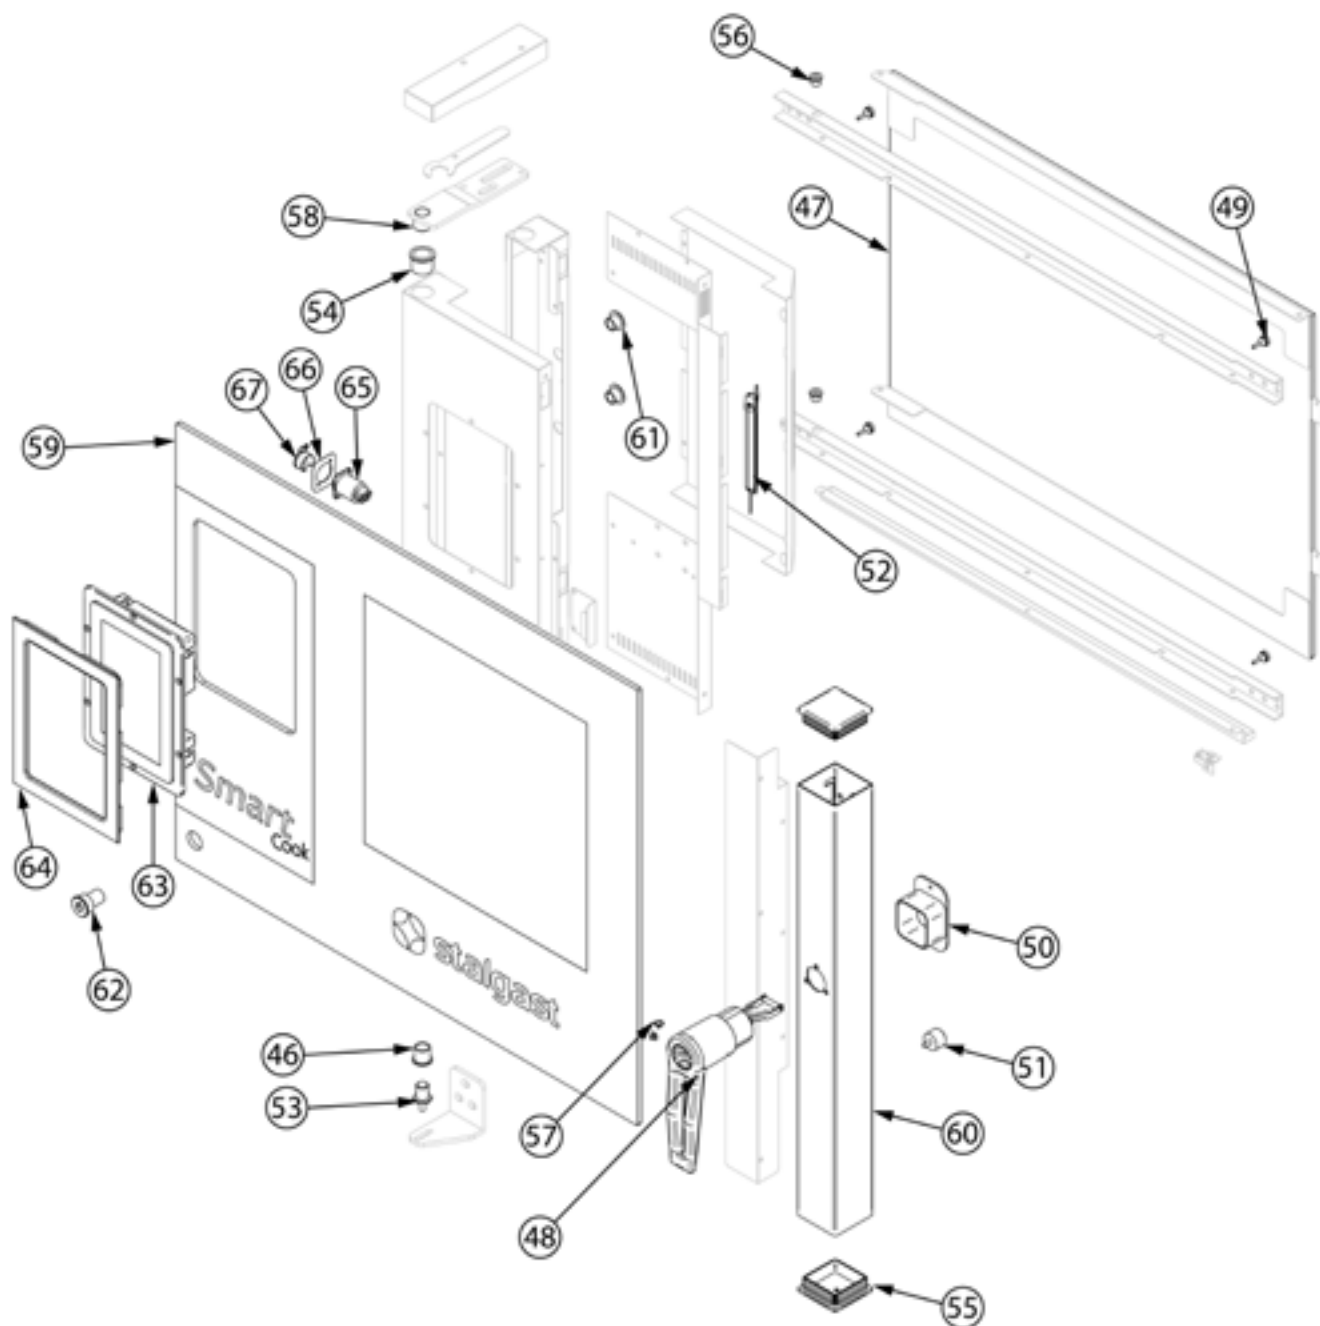

piec konwekcyjno-parowy, STALGAST SmartCook, dotykowy, 5xGN1/1, P 7.75 kW

Kod katalogowy: 9100044

Nr części (V nr rys. nr części z rysunku)	Nazwa	Kod
V9100044V01-01	Przyłącze sondy	
V9100044V01-02	Ośłona przyłącza	
V9100044V01-03	Nóżka	C013149
V9100044V01-04	Dławica przewodu	
V9100044V01-05	Nakrętka plastikowa M20x1,5	
V9100044V01-06	Elektrozawór	C013107
V9100044V01-07	Termostat bezpieczeństwa	C013112
V9100044V01-08	Płyta główna	C013141
V9100044V01-09	Regulator obrotów (falownik)	
V9100044V01-10	Transformator płyty	
V9100044V01-11	Transformator oświetlenia	
V9100044V01-12	Stycznik	
V9100044V01-13	Szyna perforowana DIN 57	
V9100044V01-14	Zacisk kabla	
V9100044V01-15	Tuleja d 21 mm	
V9100044V01-16	Zacisk kabla	
V9100044V01-17	Wentylator	
V9100044V01-18	Zacisk kabla	
V9100044V01-19	Zacisk kabla	
V9100044V01-20	Przewód zasilając płyty	
V9100044V01-21	Zacisk kabla 4 mm	
V9100044V01-22	Stopka dystansowa płyty	
V9100044V01-23	Złącze nylonowe	
V9100044V01-24	Pręt komina	
V9100044V01-25	Tuleja silikonowa	
V9100044V01-26	Komin	
V9100044V01-27	Silnik zaworu kominowego	
V9100044V01-28	Rurka zaparowania	
V9100044V01-29	Uszczelka rurki	
V9100044V01-30	Grzałka 7,5 kW	C013159
V9100044V01-31	Silnik	C013091
V9100044V01-32	Wentylator	C013086
V9100044V01-33	Nie dotyczy tego modelu produktu	
V9100044V01-34	Rura myjąca	
V9100044V01-35	Tuleja 20x17x6 mm	