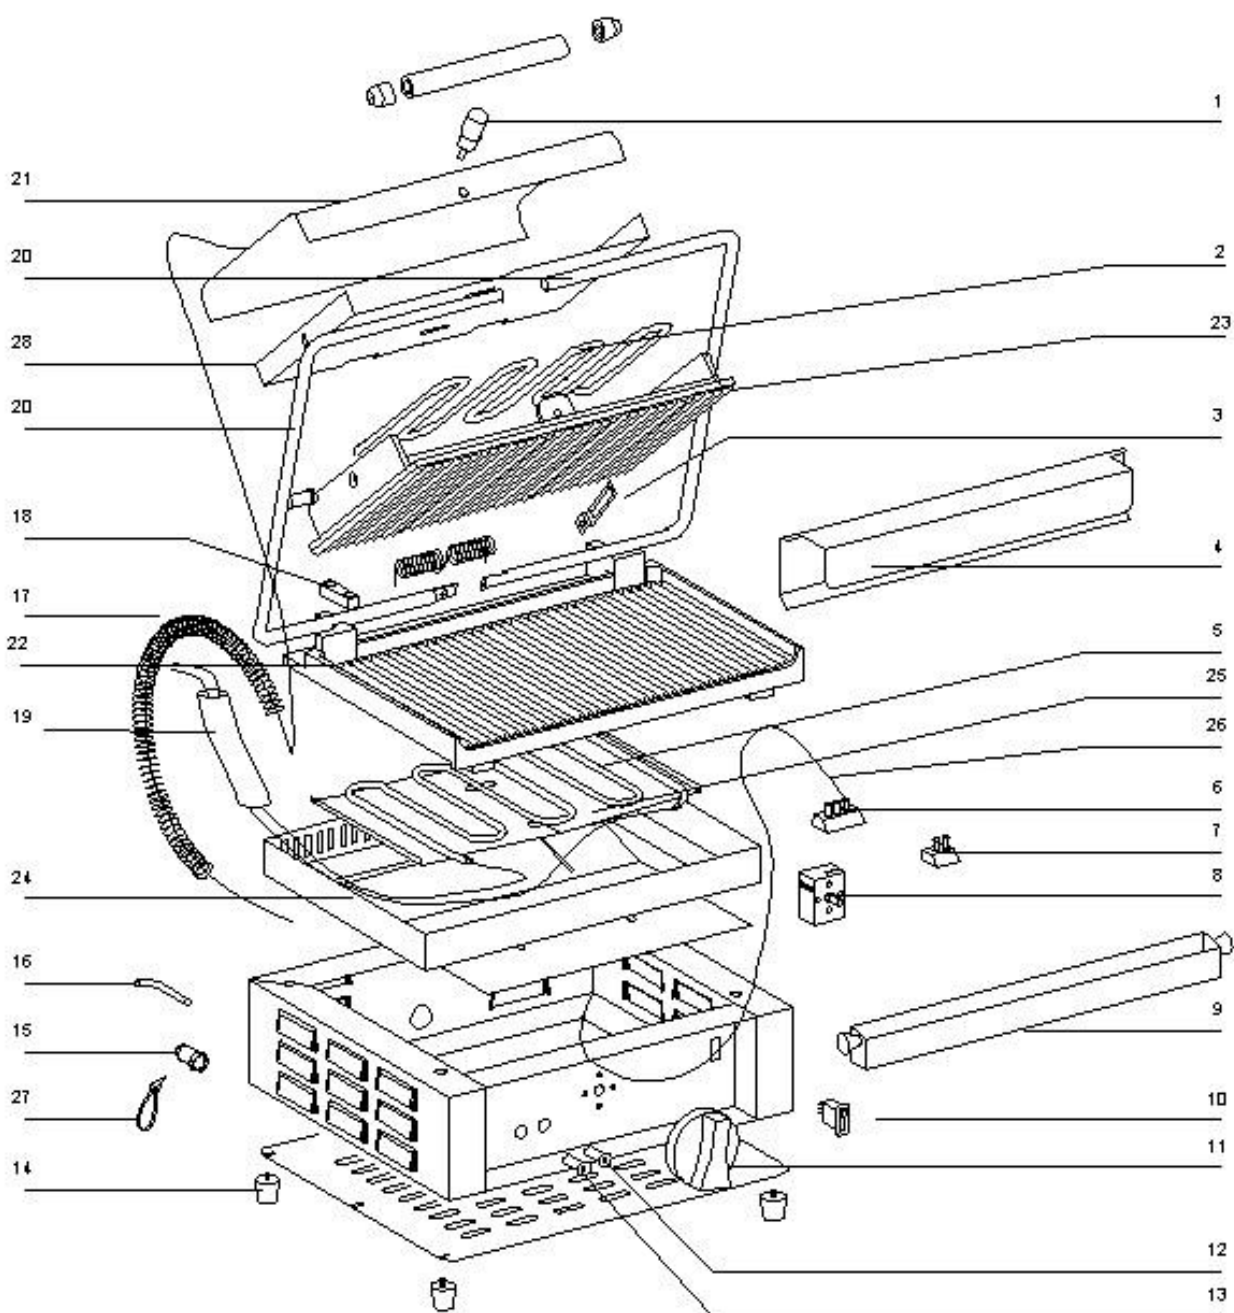

kontakt grill PANINI, P 3 kW, U 230 V

Kod katalogowy: 777214

Nr części (V nr rys. nr części z rysunku)	Nazwa	Kod
V777214V01-01	Uchwyt	
V777214V01-02	Grzałka górna kontakt grilla	C002689
V777214V01-03	Prowadnica	C002357
V777214V01-04	Ośłona sprężyny	
V777214V01-05	Grzałka dolna kontakt grilla	C002688
V777214V01-06	Kostka przyłączeniowa	C002605
V777214V01-07	Kostka przyłączeniowa	C008790
V777214V01-08	Termostat	C002553
V777214V01-09	Rynienka na tłuszcz	
V777214V01-10	Przełącznik	C002565
V777214V01-11	Pokrętło	C002590
V777214V01-12	Kontrolka pomarańczowa	C002567
V777214V01-13	Kontrolka zielona	C002570
V777214V01-14	Nóżka	C002580
V777214V01-15	Ogranicznik przewodu zasilającego	
V777214V01-16	Przewód zasilający	C002672
V777214V01-17	Sprężyna	C002675
V777214V01-18	Płytko hamująca	
V777214V01-19	Izolacja	
V777214V01-20	Rączka	C002778
V777214V01-21	Ośłona	
V777214V01-22	Płyta grzewcza dolna	
V777214V01-23	Płyta grzewcza górna	
V777214V01-24	Rama	
V777214V01-25	Docisk grzałki dolnej	
V777214V01-26	Docisk grzałki górnej	
V777214V01-27	Opaska	
V777214V01-28	Docisk grzałki górnej	