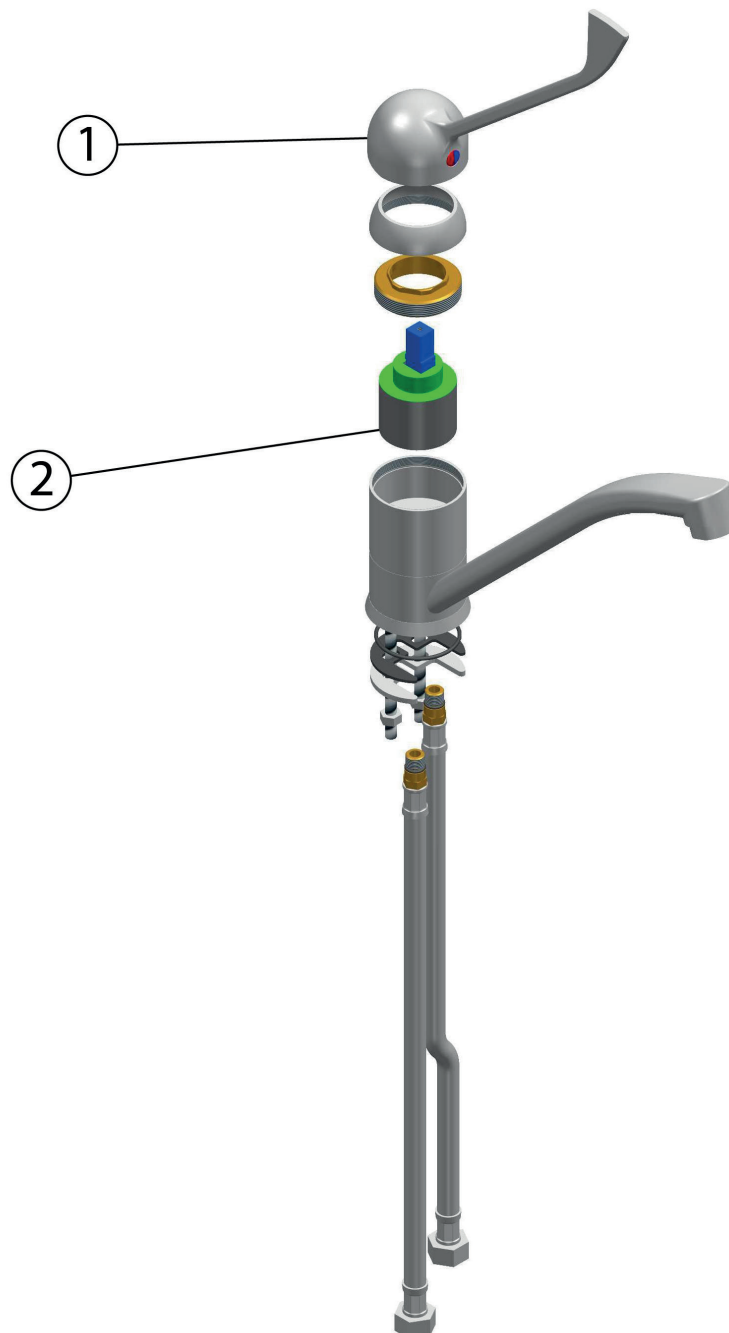

bateria umywalkowa

Kod katalogowy: 651112

Nr części (V nr rys.nr części z rysunku)	Nazwa	Kod
V651112V01-01	Dźwignia łokciowa	
V651112V01-02	Wkładka ceramiczna	C010894