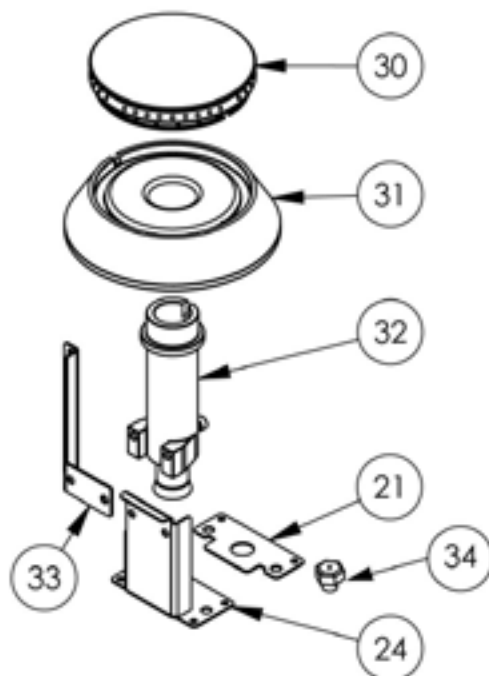

kuchnia gazowa, 6-palnikowa, 700 mm, 36.5 kW, G30

Kod katalogowy: 979623

Nr części (V nr rys. nr części z rysunku)	Nazwa	Kod
V979623V03-01	Korpus	
V979623V03-02	Termopara 600	C008081
V979623V03-03	Ruszt 300x335	C009045
V979623V03-04	Rura miedziana fi6	
V979623V03-05	Rura miedziana fi10	
V979623V03-06	Termopara 800	C009004
V979623V03-07	Stopka 40x40	C001991
V979623V03-08	Misa lewa	C010501
V979623V03-09	Misa środkowa	C010871
V979623V03-10	Misa prawa	C010870
V979623V03-11	Zawór	C008801
V979623V03-12	Kolektor	
V979623V03-13	Kolano	C009080
V979623V03-14	Pokrętło	C011161
V979623V03-15	Nakrętka	C010733
V979623V03-16	Palnik pilota	C008078
V979623V03-17	Dysza palnika pilota	C010444
V979623V03-18	Korona palnika 3.5kW	C009051
V979623V03-19	Korpus palnika 3.5kW	C009052
V979623V03-20	Inżektor 3.5kW	C009092
V979623V03-21	Wzmocnienie wspornika palnika pionowego	
V979623V03-22	Wspornik pilota 3,5 kW	
V979623V03-23	Dysza palnika 3,5 kW	C007535
V979623V03-24	Wspornik podstawy dyszy	C009079
V979623V03-25	Korona palnika 5kW	C009053
V979623V03-26	Korpus palnika 5kW	C009054
V979623V03-27	Inżektor 5kW	C010161
V979623V03-28	Wspornik pilota 5 kW	C009081
V979623V03-29	Dysza palnika 5 kW	C007536
V979623V03-30	Korona palnika 7kW	C009040
V979623V03-31	Korpus palnika 7kW	C009027
V979623V03-32	Inżektor 7kW	C009168
V979623V03-33	Wspornik pilota 7 kW	
V979623V03-34	Dysza palnika 7 kW	C007537
V979623V03-35	Korona palnika 9kW	C009991
V979623V03-36	Korpus palnika 9kW	C009992

Nr części (V nr rys. nr części z rysunku)	Nazwa	Kod
V979623V03-37	Kolano palnika 9kW	C009059
V979623V03-38	Inżektor 9kW	C009120
V979623V03-39	Wspornik pilota 9kW	
V979623V03-40	Dysza palnika 9 kW	C007108
V979623V03-41	Wspornik podstawy dyszy 9 kW	