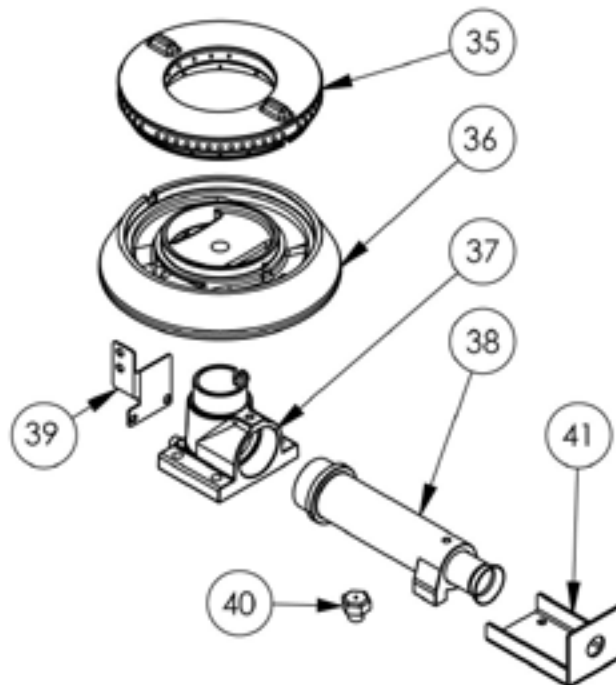

kuchnia gazowa, 6-palnikowa, 700 mm, 36.5 kW, G30

Kod katalogowy: 979623

Nr części (V nr rys. nr części z rysunku)	Nazwa	Kod
V979623V03-01	Korpus	
V979623V03-02	Termopara 600	C008081
V979623V03-03	Ruszt 300x335	C009045
V979623V03-04	Rura miedziana fi6	
V979623V03-05	Rura miedziana fi10	
V979623V03-06	Termopara 800	C009004
V979623V03-07	Stopka 40x40	C001991
V979623V03-08	Misa lewa	C010501
V979623V03-09	Misa środkowa	C010871
V979623V03-10	Misa prawa	C010870
V979623V03-11	Zawór	C008801
V979623V03-12	Kolektor	
V979623V03-13	Kolano	C009080
V979623V03-14	Pokrętło	C011161
V979623V03-15	Nakrętka	C010733
V979623V03-16	Palnik pilota	C008078
V979623V03-17	Dysza palnika pilota	C010444
V979623V03-18	Korona palnika 3.5kW	C009051
V979623V03-19	Korpus palnika 3.5kW	C009052
V979623V03-20	Inżektor 3.5kW	C009092
V979623V03-21	Wzmocnienie wspornika palnika pionowego	
V979623V03-22	Wspornik pilota 3,5 kW	
V979623V03-23	Dysza palnika 3,5 kW	C007535
V979623V03-24	Wspornik podstawy dyszy	C009079
V979623V03-25	Korona palnika 5kW	C009053
V979623V03-26	Korpus palnika 5kW	C009054
V979623V03-27	Inżektor 5kW	C010161
V979623V03-28	Wspornik pilota 5 kW	C009081
V979623V03-29	Dysza palnika 5 kW	C007536
V979623V03-30	Korona palnika 7kW	C009040
V979623V03-31	Korpus palnika 7kW	C009027
V979623V03-32	Inżektor 7kW	C009168
V979623V03-33	Wspornik pilota 7 kW	
V979623V03-34	Dysza palnika 7 kW	C007537
V979623V03-35	Korona palnika 9kW	C009991
V979623V03-36	Korpus palnika 9kW	C009992

Nr części (V nr rys. nr części z rysunku)	Nazwa	Kod
V979623V03-37	Kolano palnika 9kW	C009059
V979623V03-38	Inżektor 9kW	C009120
V979623V03-39	Wspornik pilota 9kW	
V979623V03-40	Dysza palnika 9 kW	C007108
V979623V03-41	Wspornik podstawy dyszy 9 kW	