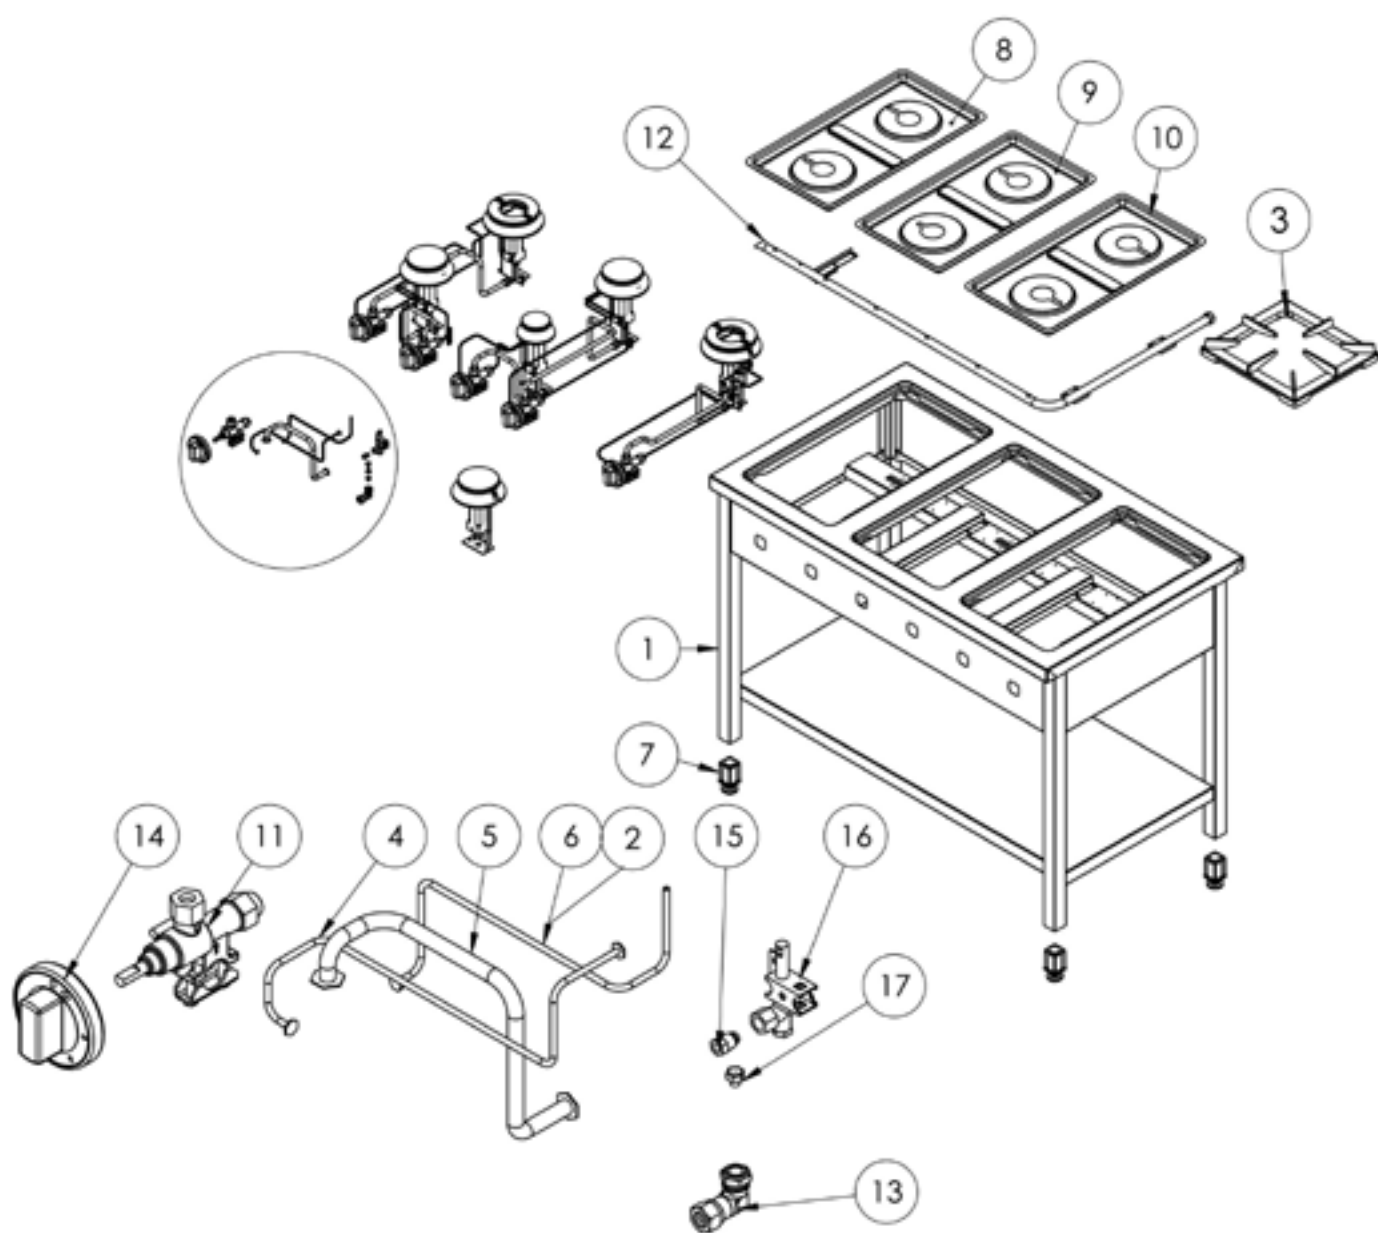

kuchnia gazowa, 6-palnikowa, 700 mm, 36.5 kW, G30

Kod katalogowy: 979623

Nr części (V nr rys. nr części z rysunku)	Nazwa	Kod
V979623V03-01	Korpus	
V979623V03-02	Termopara 600	C008081
V979623V03-03	Ruszt 300x335	C009045
V979623V03-04	Rura miedziana fi6	
V979623V03-05	Rura miedziana fi10	
V979623V03-06	Termopara 800	C009004
V979623V03-07	Stopka 40x40	C001991
V979623V03-08	Misa lewa	C010501
V979623V03-09	Misa środkowa	C010871
V979623V03-10	Misa prawa	C010870
V979623V03-11	Zawór	C008801
V979623V03-12	Kolektor	
V979623V03-13	Kolano	C009080
V979623V03-14	Pokrętło	C011161
V979623V03-15	Nakrętka	C010733
V979623V03-16	Palnik pilota	C008078
V979623V03-17	Dysza palnika pilota	C010444
V979623V03-18	Korona palnika 3.5kW	C009051
V979623V03-19	Korpus palnika 3.5kW	C009052
V979623V03-20	Inżektor 3.5kW	C009092
V979623V03-21	Wzmocnienie wspornika palnika pionowego	
V979623V03-22	Wspornik pilota 3,5 kW	
V979623V03-23	Dysza palnika 3,5 kW	C007535
V979623V03-24	Wspornik podstawy dyszy	C009079
V979623V03-25	Korona palnika 5kW	C009053
V979623V03-26	Korpus palnika 5kW	C009054
V979623V03-27	Inżektor 5kW	C010161
V979623V03-28	Wspornik pilota 5 kW	C009081
V979623V03-29	Dysza palnika 5 kW	C007536
V979623V03-30	Korona palnika 7kW	C009040
V979623V03-31	Korpus palnika 7kW	C009027
V979623V03-32	Inżektor 7kW	C009168
V979623V03-33	Wspornik pilota 7 kW	
V979623V03-34	Dysza palnika 7 kW	C007537
V979623V03-35	Korona palnika 9kW	C009991
V979623V03-36	Korpus palnika 9kW	C009992

Nr części (V nr rys. nr części z rysunku)	Nazwa	Kod
V979623V03-37	Kolano palnika 9kW	C009059
V979623V03-38	Inżektor 9kW	C009120
V979623V03-39	Wspornik pilota 9kW	
V979623V03-40	Dysza palnika 9 kW	C007108
V979623V03-41	Wspornik podstawy dyszy 9 kW	