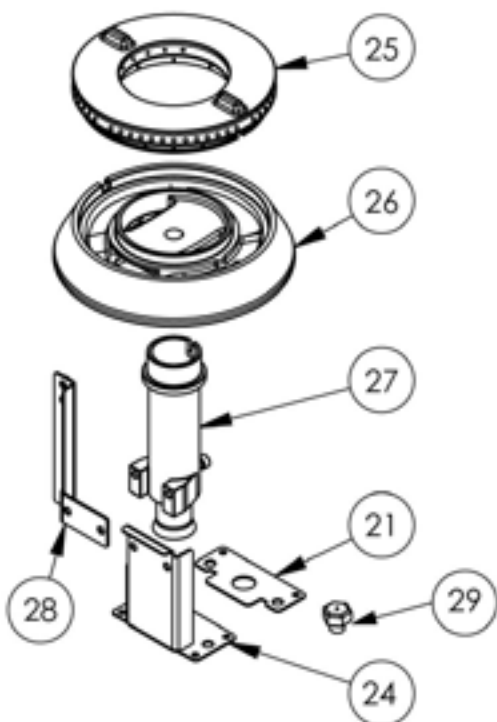

kuchnia gazowa, 6-palnikowa, 700 mm, 36.5 kW, G30

Kod katalogowy: 979623

Nr części (V nr rys. nr części z rysunku)	Nazwa	Kod
V979623V03-01	Korpus	
V979623V03-02	Termopara 600	C008081
V979623V03-03	Ruszt 300x335	C009045
V979623V03-04	Rura miedziana fi6	
V979623V03-05	Rura miedziana fi10	
V979623V03-06	Termopara 800	C009004
V979623V03-07	Stopka 40x40	C001991
V979623V03-08	Misa lewa	C010501
V979623V03-09	Misa środkowa	C010871
V979623V03-10	Misa prawa	C010870
V979623V03-11	Zawór	C008801
V979623V03-12	Kolektor	
V979623V03-13	Kolano	C009080
V979623V03-14	Pokrętło	C011161
V979623V03-15	Nakrętka	C010733
V979623V03-16	Palnik pilota	C008078
V979623V03-17	Dysza palnika pilota	C010444
V979623V03-18	Korona palnika 3.5kW	C009051
V979623V03-19	Korpus palnika 3.5kW	C009052
V979623V03-20	Inżektor 3.5kW	C009092
V979623V03-21	Wzmocnienie wspornika palnika pionowego	
V979623V03-22	Wspornik pilota 3,5 kW	
V979623V03-23	Dysza palnika 3,5 kW	C007535
V979623V03-24	Wspornik podstawy dyszy	C009079
V979623V03-25	Korona palnika 5kW	C009053
V979623V03-26	Korpus palnika 5kW	C009054
V979623V03-27	Inżektor 5kW	C010161
V979623V03-28	Wspornik pilota 5 kW	C009081
V979623V03-29	Dysza palnika 5 kW	C007536
V979623V03-30	Korona palnika 7kW	C009040
V979623V03-31	Korpus palnika 7kW	C009027
V979623V03-32	Inżektor 7kW	C009168
V979623V03-33	Wspornik pilota 7 kW	
V979623V03-34	Dysza palnika 7 kW	C007537
V979623V03-35	Korona palnika 9kW	C009991
V979623V03-36	Korpus palnika 9kW	C009992

Nr części (V nr rys. nr części z rysunku)	Nazwa	Kod
V979623V03-37	Kolano palnika 9kW	C009059
V979623V03-38	Inżektor 9kW	C009120
V979623V03-39	Wspornik pilota 9kW	
V979623V03-40	Dysza palnika 9 kW	C007108
V979623V03-41	Wspornik podstawy dyszy 9 kW	