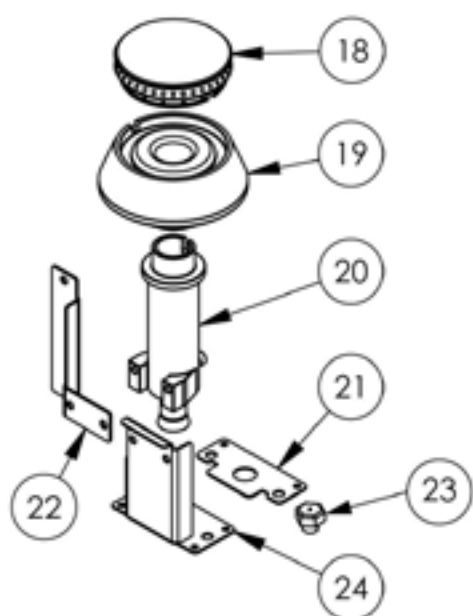

kuchnia gazowa, 6-palnikowa, 700 mm, 36.5 kW, G30

Kod katalogowy: 979623

Nr części (V nr rys. nr części z rysunku)	Nazwa	Kod
V979623V03-01	Korpus	
V979623V03-02	Termopara 600	C008081
V979623V03-03	Ruszt 300x335	C009045
V979623V03-04	Rura miedziana fi6	
V979623V03-05	Rura miedziana fi10	
V979623V03-06	Termopara 800	C009004
V979623V03-07	Stopka 40x40	C001991
V979623V03-08	Misa lewa	C010501
V979623V03-09	Misa środkowa	C010871
V979623V03-10	Misa prawa	C010870
V979623V03-11	Zawór	C008801
V979623V03-12	Kolektor	
V979623V03-13	Kolano	C009080
V979623V03-14	Pokrętło	C011161
V979623V03-15	Nakrętka	C010733
V979623V03-16	Palnik pilota	C008078
V979623V03-17	Dysza palnika pilota	C010444
V979623V03-18	Korona palnika 3.5kW	C009051
V979623V03-19	Korpus palnika 3.5kW	C009052
V979623V03-20	Inżektor 3.5kW	C009092
V979623V03-21	Wzmocnienie wspornika palnika pionowego	
V979623V03-22	Wspornik pilota 3,5 kW	
V979623V03-23	Dysza palnika 3,5 kW	C007535
V979623V03-24	Wspornik podstawy dyszy	C009079
V979623V03-25	Korona palnika 5kW	C009053
V979623V03-26	Korpus palnika 5kW	C009054
V979623V03-27	Inżektor 5kW	C010161
V979623V03-28	Wspornik pilota 5 kW	C009081
V979623V03-29	Dysza palnika 5 kW	C007536
V979623V03-30	Korona palnika 7kW	C009040
V979623V03-31	Korpus palnika 7kW	C009027
V979623V03-32	Inżektor 7kW	C009168
V979623V03-33	Wspornik pilota 7 kW	
V979623V03-34	Dysza palnika 7 kW	C007537
V979623V03-35	Korona palnika 9kW	C009991
V979623V03-36	Korpus palnika 9kW	C009992

Nr części (V nr rys. nr części z rysunku)	Nazwa	Kod
V979623V03-37	Kolano palnika 9kW	C009059
V979623V03-38	Inżektor 9kW	C009120
V979623V03-39	Wspornik pilota 9kW	
V979623V03-40	Dysza palnika 9 kW	C007108
V979623V03-41	Wspornik podstawy dyszy 9 kW	