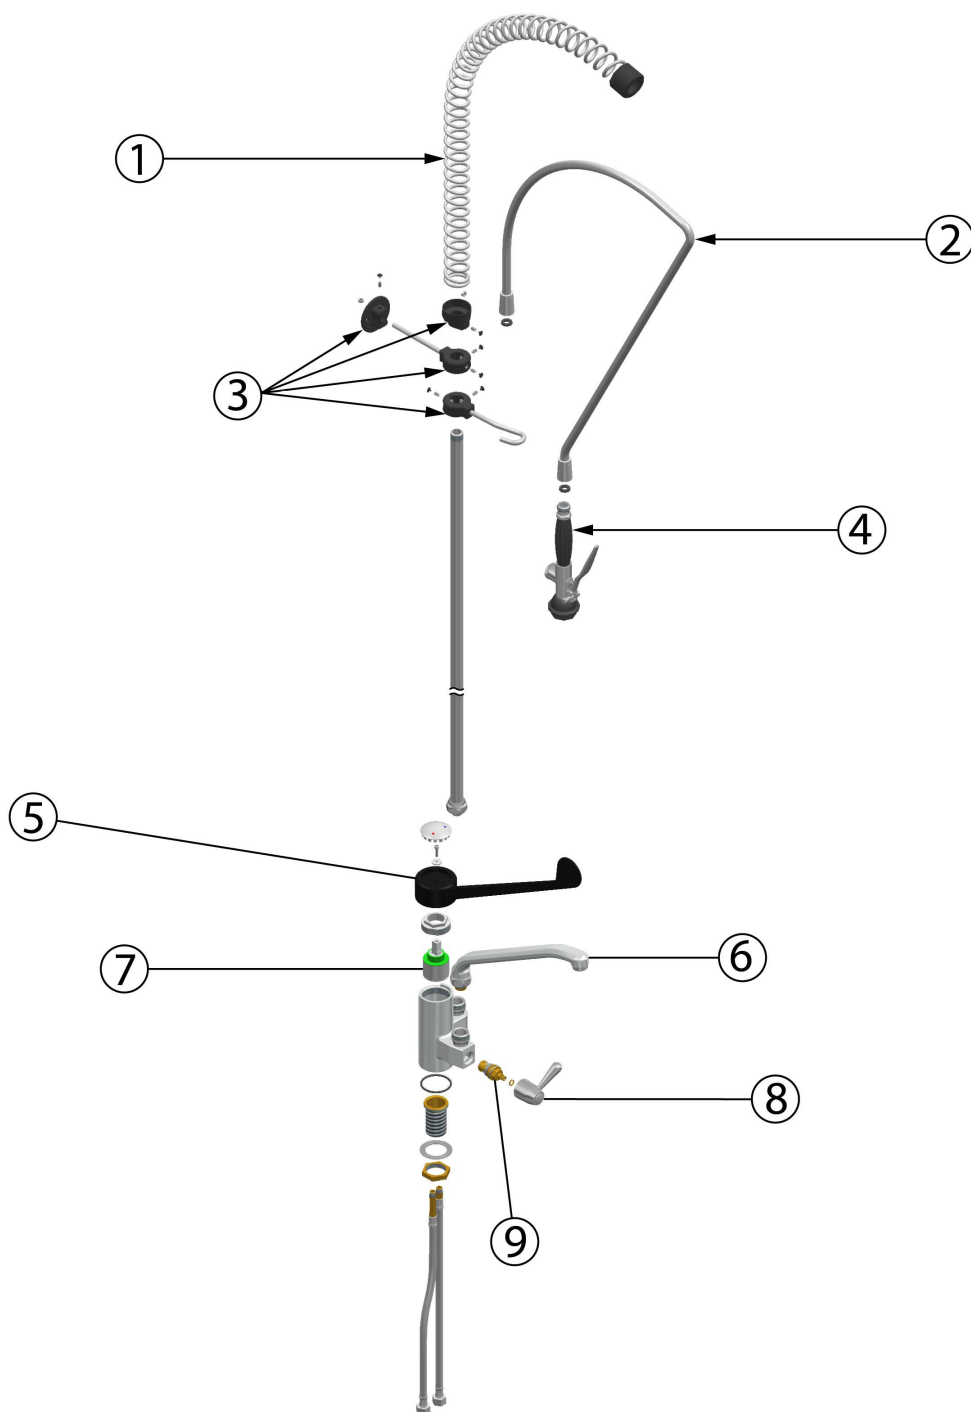

napelniacz z wylewką łokciowy

Kod katalogowy: 651525

Nr części (V nr rys.nr części z rysunku)	Nazwa	Kod
V651525V01-01	Sprężyna	
V651525V01-02	Przewód elastyczny	C005243
V651525V01-03	Mocowanie	
V651525V01-04	Prysznic	C005244
V651525V01-05	Dźwignia łokciowa	
V651525V01-06	Wylewka	C001974
V651525V01-07	Wkładka ceramiczna	C010894
V651525V01-08	Dźwignia zaworu	
V651525V01-09	Zawór	C009411