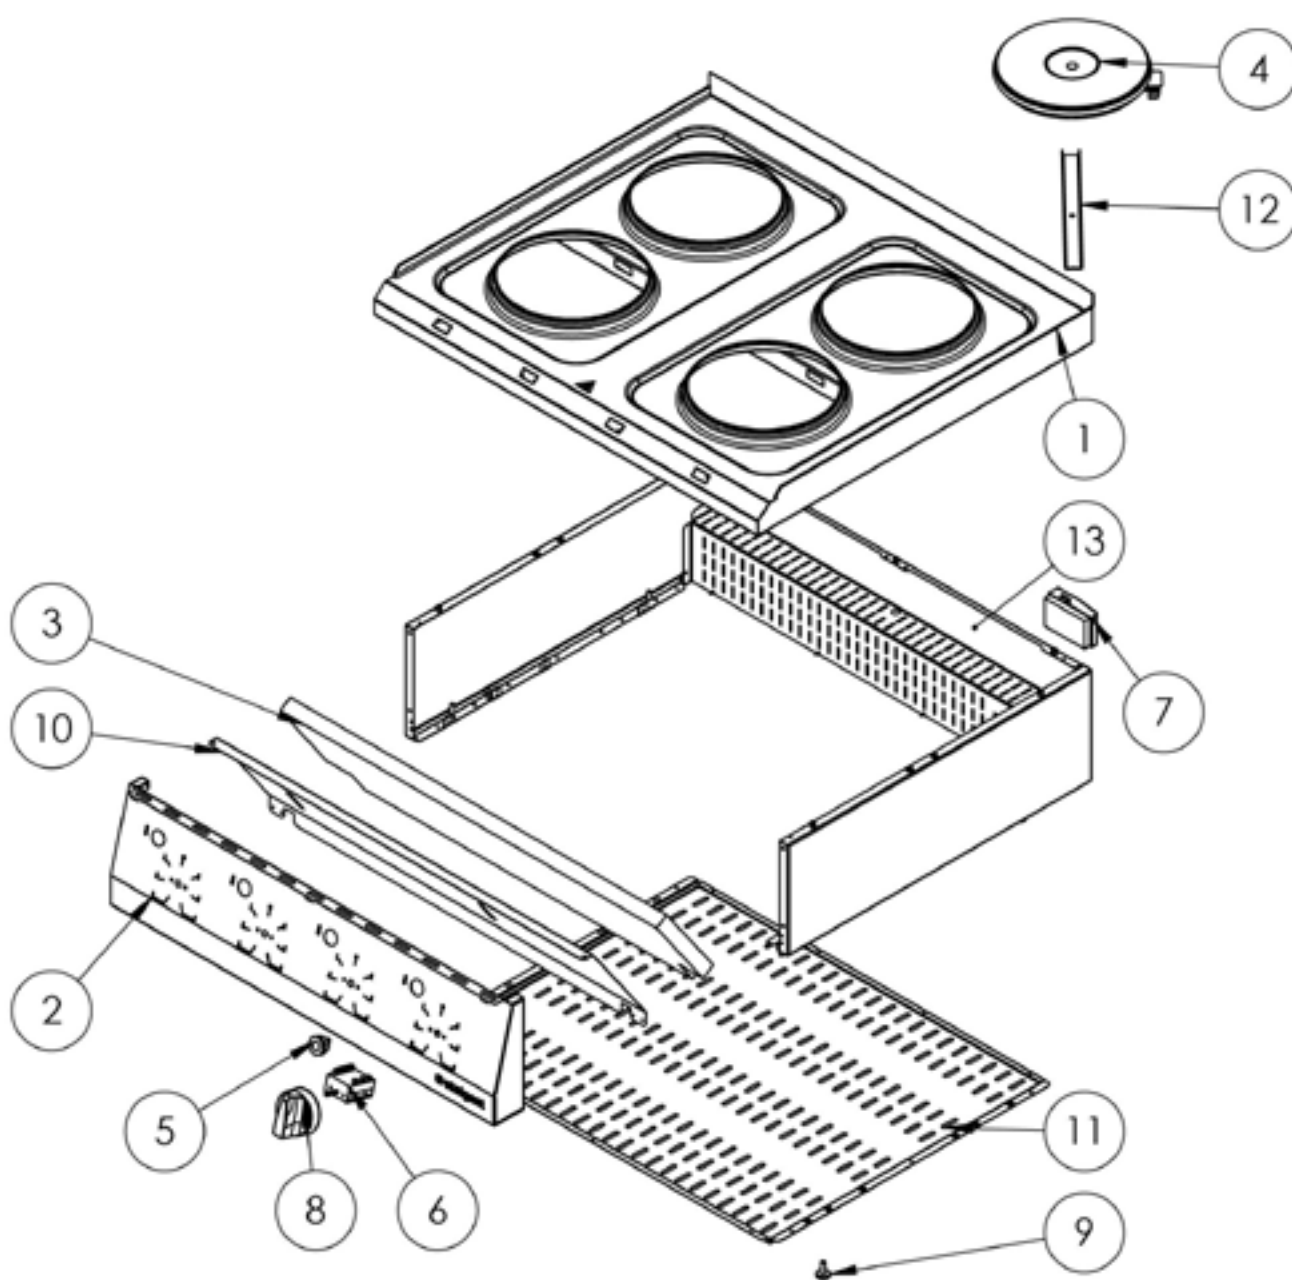

kuchnia elektryczna, 4-polowa, nastawna, 10.4 kW

Kod katalogowy: 9706000

Nr części (V nr rys. nr części z rysunku)	Nazwa	Kod
V9706000V01-01	Blat	C011148
V9706000V01-02	Panel przedni	C011149
V9706000V01-03	Mata izolacyjna 785x220x25	C010954
V9706000V01-04	Płyta grzejna 2600W	C008154
V9706000V01-05	Lampka pomarańczowa LED	C011146
V9706000V01-06	Przełącznik 6-stopniowy	C008155
V9706000V01-07	Skrzynka zaciskowa	C009003
V9706000V01-08	Pokrętko Stalgast fi 70	C011147
V9706000V01-09	Stopka	C010548
V9706000V01-10	Ośłona przełączników 800	
V9706000V01-11	Ośłona dolna 800	
V9706000V01-12	Uchwyt płyty grzewczej	
V9706000V01-13	Korpus	