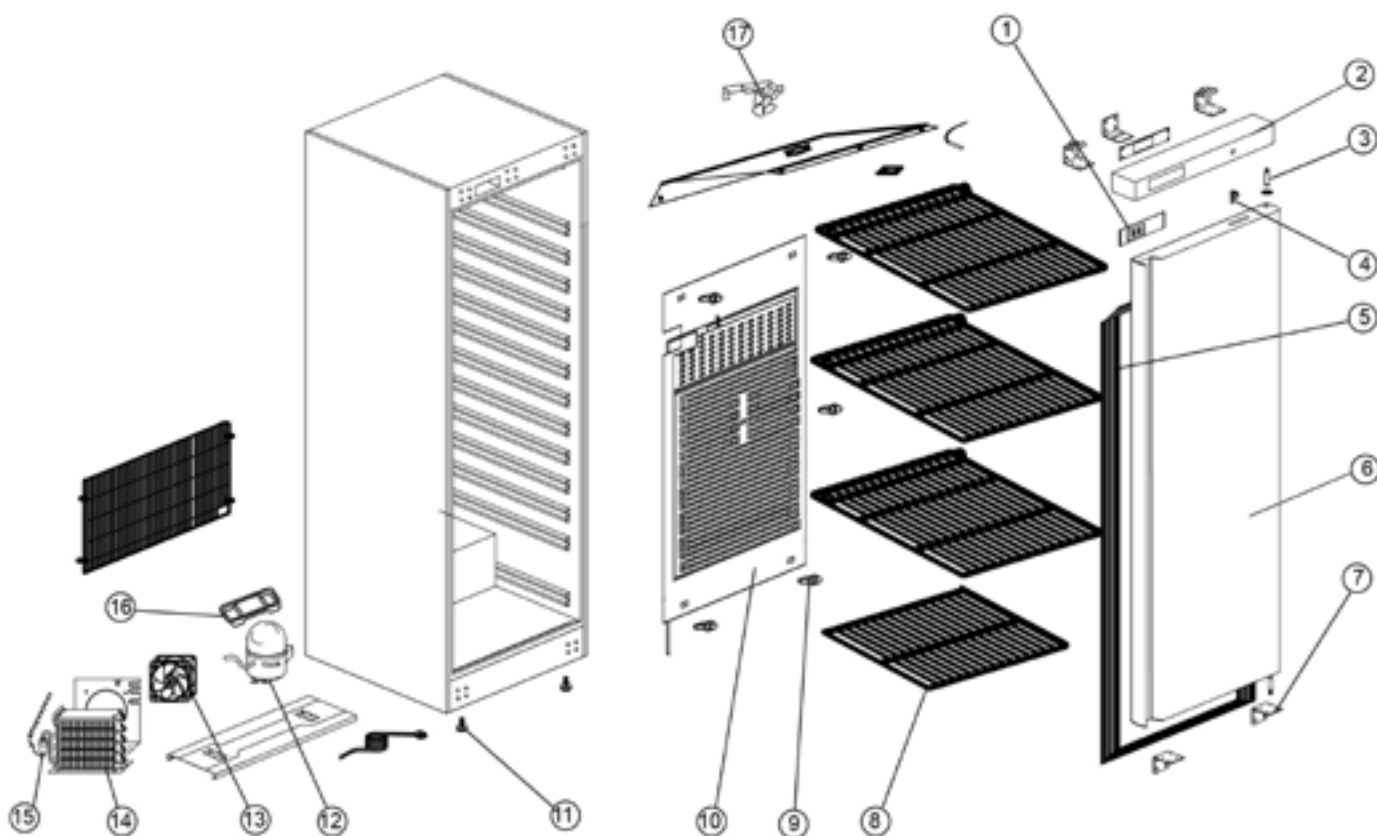

szafa chłodnicza ze stali nierdzewnej, wewnątrz z ABS, V 361 I

Kod katalogowy: 880405

Nr części (V nr rys. nr części z rysunku)	Nazwa	Kod
V880405V02-01	Termostat	C008059
V880405V02-02	Panel przedni	
V880405V02-03	Oś zawiasu	C010477
V880405V02-04	Zamek	C008773
V880405V02-05	Uszczelka	C007568
V880405V02-06	Drzwi	C007083
V880405V02-07	Wspornik zawiasu	C010479
V880405V02-08	Półka dolna	C009798
V880405V02-09	Mocowanie parownika	
V880405V02-10	Parownik	C008200
V880405V02-11	Nóżka	C006110
V880405V02-12	Sprężarka	C011882
V880405V02-13	Wentylator Skraplacza	C001101
V880405V02-14	Skraplacz	C012465
V880405V02-15	Filtr odwadniacz	C010868
V880405V02-16	Pojemnik na skropliny	
V880405V02-17	Wentylator	C011873